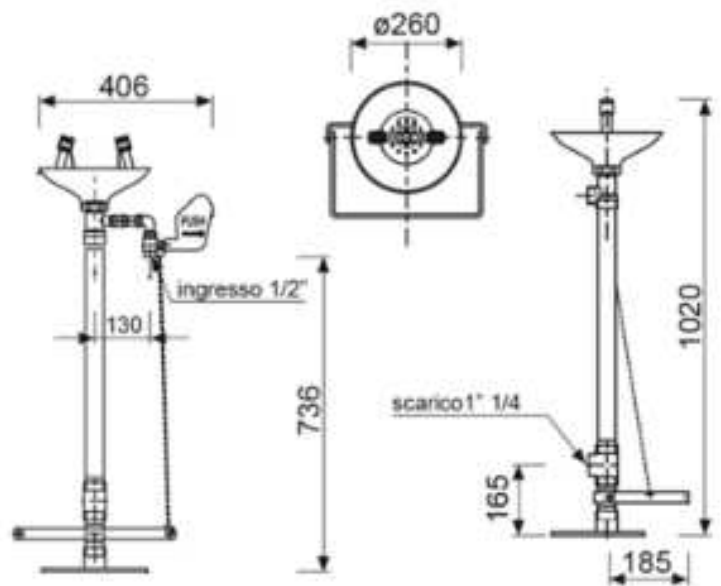

LAVAOCCHI A PAVIMENTO DILUVIO CON VASCHETTA COMANDO A PEDALE IN POLIPROPILENE/ACCIAIO INOX

Articolo	Item	
SC380-SC380SS	SC380-SC380SS	
<p>Lava-occhi d'emergenza a pavimento</p> <p>Struttura: acciaio galvanizzato verniciato epossidicamente.</p> <ul style="list-style-type: none"> • Materiale-vaschetta– Polypropilene.or S.S. • Flusso aerato • Installazione a pavimento • Portata max totale : 14 l/min ±10% (0,3 Mpa) • Ingresso ½" F • Scarico da 1"1/4 F • Azionamento a comando facilitato ed a pedale • leva Push laterale • Pressione dinamica richiesta (da 0,2MPa a da 0,5MPa) • Portata minima richiesta 6 l/min (0,2MPa) • Colore Verde RAL 6029 	<p>Floor mounted eyewash</p> <ul style="list-style-type: none"> • Material: Bowl – Polypropilene.or S.S. • Pipes and fittings : galvanized steel and brass • Aerated flow • Maximum flow rate: : 14 l/min ±10% (0,3 Mpa) • Water inlet : ½" F • Drainage 1"1/4 F • Activated by side push lever and pedal • Dinamic pressure required from 0,2MPa to 0,5MPa) • Minimum flow rate required 6 l/min (0,2MPa) • Color: green RAL 6029 	

Misure, quote e specifiche non sono vincolanti e l'azienda si riserva di modificarle in qualunque momento anche senza preavviso. Non rilevare quote dai disegni