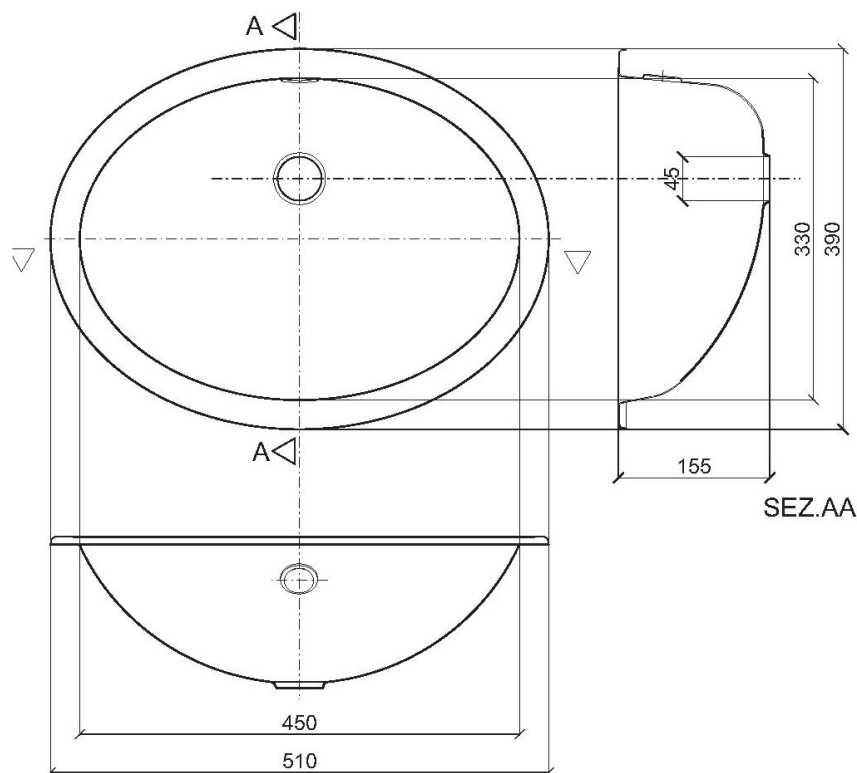

# LAVABO OVALE

Articolo	Item	
NHSX10	NHSX10	
LAVABO OVALE SOTTOPIANO STAMPATO LUCIDO	OVAL UNDER TOP WASHBASIN HIGH POLISHED	 <b>Edoné</b> <small>l i n e a B O C C H I</small>  
<ul style="list-style-type: none"> <li>• Lavabo ovale sottopiano stampato</li> <li>• Materiale: Acciaio Inox AISI 304</li> <li>• Spessore: mm. 1</li> <li>• Finitura: Lucido</li> <li>• Versione standard disponibile con troppo pieno</li> <li>• Conforme alla Norma EN 14668</li> <li>• Conforme alla Direttiva 89 / 106 / EEC</li> </ul>	<ul style="list-style-type: none"> <li>• Oval under top washbasin, high pressed molded inside and outside.</li> <li>• Material: Stainless Steel AISI304</li> <li>• high polish ,satin on request</li> <li>• Thickness 1mm</li> <li>• Comply to Norma EN 14668</li> <li>• Comply to Directive 89 / 106 / EEC</li> </ul>	