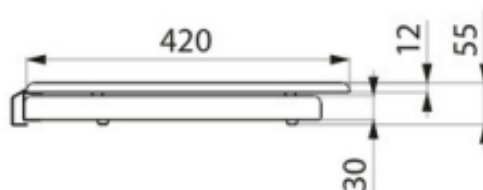

SEDILE APERTO MDF PER WC SERIE 0021/700/SHARK

Articolo		Item		 
SD1108201001	NERO	SD1108201001	BLACK	
SD1108201002	BIANCO	SD1108201002	WHITE	
<ul style="list-style-type: none"> Sedile con coperchio Aperto frontalmente Costruito in MDF e resina poliestere lucida. Per modelli WC 002121, 700 e SHARK. Colori : Nero -Bianco Cerniere in acciaio inox. Forniti con elementi di fissaggio 		<ul style="list-style-type: none"> Toilet seat with lid. Hygienic model: U-shaped seat. Made from high gloss MDF. For models WC 002121, 700 e SHARK. Colour: Black. Or white With 304 stainless steel hinges. Supplied with fixing elements. 		