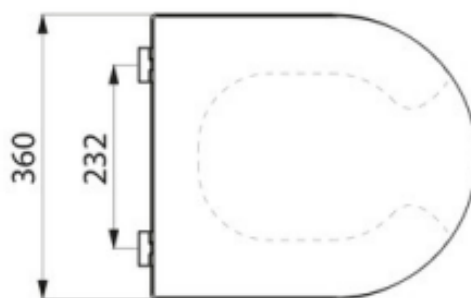

SEDILE APERTO MDF PER WC SERIE 0021/700/SHARK

Articolo		Item		 
SD1108201001	NERO	SD1108201001	BLACK	
SD1108201002	BIANCO	SD1108201002	WHITE	
<ul style="list-style-type: none"> Sedile con coperchio Aperto frontalmente Costruito in MDF e resina poliestere lucida. Per modelli WC 002121, 700 e SHARK. Colori : Nero -Bianco Cerniere in acciaio inox. Forniti con elementi di fissaggio 		<ul style="list-style-type: none"> Toilet seat with lid. Hygienic model: U-shaped seat. Made from high gloss MDF. For models WC 002121, 700 e SHARK. Colour: Black. Or white With 304 stainless steel hinges. Supplied with fixing elements. 		