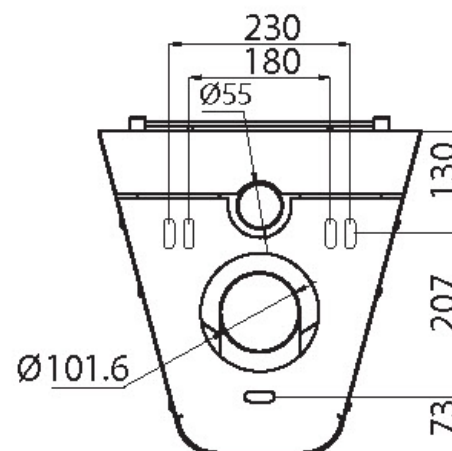

# VUOTATOIO SOSPESO CON GRIGLIA VIDOIR XLS

Articolo		Item	
<b>SD0711210006</b>	<b>SATIN</b>	<b>SD0711210106</b>	<b>POLISHED</b>
<b>VUOTATOIO CON GRIGLIA</b>		<b>DRAINING SINK WITH GRID</b>	
<ul style="list-style-type: none"> <li>• Vuotatoio SOSPESO in acciaio inox AISI 304.</li> <li>• Completo di griglia inox</li> <li>• Finitura Satinata o lucida</li> <li>• Ingresso: posteriore Dia 55mm</li> <li>• Scarico a o parete</li> <li>• Conforme alla Norma EN 997</li> <li>• Conforme alla Direttiva 89 / 106 / EEC</li> </ul>		<ul style="list-style-type: none"> <li>• Wall hung Stainless steel draining sink AISI 304</li> <li>• Complete with s.s. grid</li> <li>• Satin or polish finished</li> <li>• Inlet: rear 55mm diameter</li> <li>• Waste: wall</li> <li>• Complyng to EN 997</li> <li>• Complyng to 89 / 106 / EEC</li> </ul>	

**Edoné**  
Linea BOCCHI

**DELABIE**

**CE**

Misure, quote e specifiche non sono vincolanti e l'azienda si riserva di modificarle in qualunque momento anche senza preavviso. Non rilevare quote dai disegni