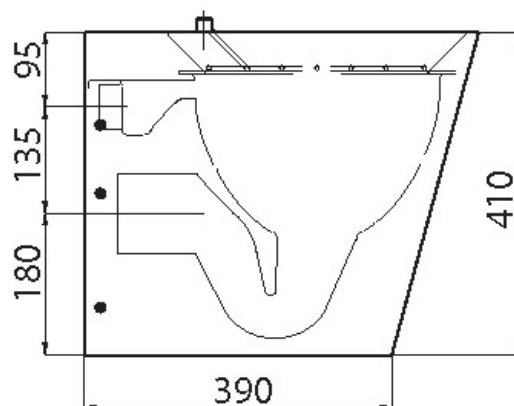

# VUOTATOIO SOSPESO CON GRIGLIA VIDOIR XLS

Articolo		Item	
<b>SD0711210006</b>	<b>SATIN</b>	<b>SD0711210106</b>	<b>POLISHED</b>
<b>VUOTATOIO CON GRIGLIA</b>		<b>DRAINING SINK WITH GRID</b>	
<ul style="list-style-type: none"> <li>• Vuotatoio SOSPESO in acciaio inox AISI 304.</li> <li>• Completo di griglia inox</li> <li>• Finitura Satinata o lucida</li> <li>• Ingresso: posteriore Dia 55mm</li> <li>• Scarico a o parete</li> <li>• Conforme alla Norma EN 997</li> <li>• Conforme alla Direttiva 89 / 106 / EEC</li> </ul>		<ul style="list-style-type: none"> <li>• Wall hung Stainless steel draining sink AISI 304</li> <li>• Complete with s.s. grid</li> <li>• Satin or polish finished</li> <li>• Inlet: rear 55mm diameter</li> <li>• Waste: wall</li> <li>• Complyng to EN 997</li> <li>• Complyng to 89 / 106 / EEC</li> </ul>	

**Edoné**  
Linea BOCCHI

**DELABIE**

**CE**

Misure, quote e specifiche non sono vincolanti e l'azienda si riserva di modificarle in qualunque momento anche senza preavviso. Non rilevare quote dai disegni