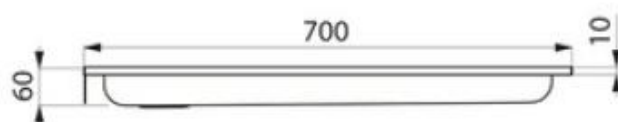

# PIATTO DOCCIA IN ACCIAIO INOX

Articolo	Item	
<b>SD0513010000</b>	<b>SD0513010000</b>	  
<ul style="list-style-type: none"> <li>• Piatto doccia da incasso inox AISI 304.700x 700 mm. H 40/55</li> <li>• Finitura Satinata</li> <li>• Spessore mm. 1,2</li> <li>• Angoli interni arrondati per miglior sicurezza.</li> <li>• Fornito con piletta da 1 ½"</li> <li>• Fondo antiscivolo</li> <li>• Marchio CE conforme alla norma EN 14527.</li> <li>• Peso t: 5.5kg.</li> </ul>	<ul style="list-style-type: none"> <li>• Recessed shower tray, 700 x 700mm.</li> <li>• Bacteriostatic 304 stainless steel.</li> <li>• Polished satin finish.</li> <li>• Stainless steel thickness: 1.2mm.</li> <li>• Rounded internal corners for improved safety in the shower.</li> <li>• Supplied with 1 ½" waste.</li> <li>• Non-slip surface.</li> <li>• CE marked. Complies with European standard EN 14527.</li> <li>• Weight: 5.5kg.</li> </ul>	