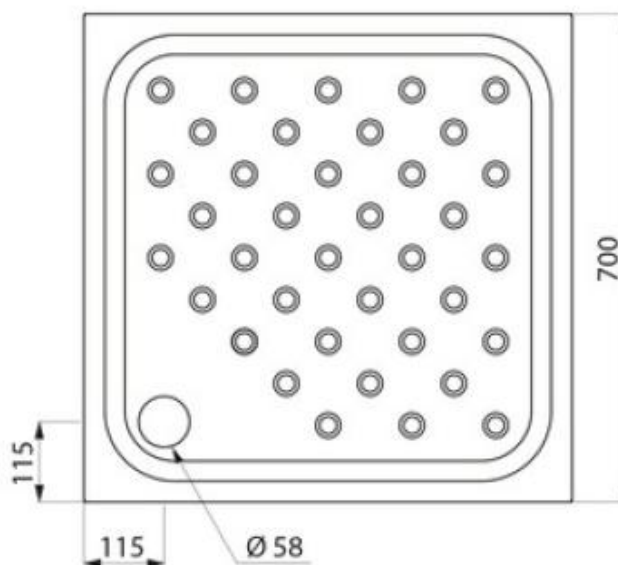

# PIATTO DOCCIA IN ACCIAIO INOX

Articolo	Item	
<b>SD0513010000</b>	<b>SD0513010000</b>	  
<ul style="list-style-type: none"> <li>• Piatto doccia da incasso inox AISI 304.700x 700 mm. H 40/55</li> <li>• Finitura Satinata</li> <li>• Spessore mm. 1,2</li> <li>• Angoli interni arrondati per miglior sicurezza.</li> <li>• Fornito con piletta da 1 ½"</li> <li>• Fondo antiscivolo</li> <li>• Marchio CE conforme alla norma EN 14527.</li> <li>• Peso t: 5.5kg.</li> </ul>	<ul style="list-style-type: none"> <li>• Recessed shower tray, 700 x 700mm.</li> <li>• Bacteriostatic 304 stainless steel.</li> <li>• Polished satin finish.</li> <li>• Stainless steel thickness: 1.2mm.</li> <li>• Rounded internal corners for improved safety in the shower.</li> <li>• Supplied with 1 ½" waste.</li> <li>• Non-slip surface.</li> <li>• CE marked. Complies with European standard EN 14527.</li> <li>• Weight: 5.5kg.</li> </ul>	