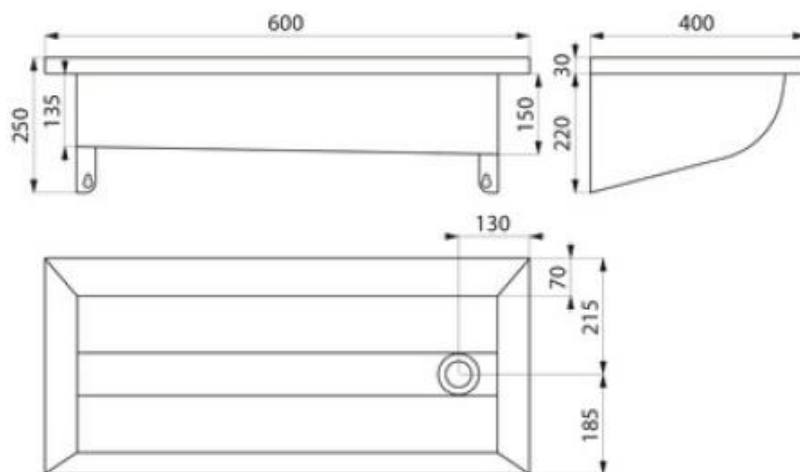

LAVABO CANAL FISSAGGIO A PARETE

Articolo	Item	
SD 0211240015 SATINATO	SD 0211240015 SATIN	 DELABIE 
LAVABO CANAL 600 mm	CANAL WASHTROUGHT 600 mm	
<ul style="list-style-type: none"> • Lavabo a canale sospeso a parete, • acciaio inox, 1,2 mm di spessore • Fissaggio a muro • Senza foro rubinetteria di serie • Senza foro troppo pieno • Satinato • Con foro rubinetto Ø 35 su richiesta • Peso 6,0 Kg. • Design pulito e semplice. • In acciaio inox Batteriostatico 304. • Bordi arrotondati per evitare lesioni. • Fornito con piletta 1 ¼ -Scarico sulla destra • Fornito con elementi di fissaggio. • Conforme alla norma europea EN 14688. • Marchio CE. 	<ul style="list-style-type: none"> • Stainless steel made, thickness 1,2mm • Fixing to the wall • Without tap hole as standard • Without overflow hole • Satin • Complete with drainage system • With tap hole Ø 35mm on request • Comply to European std. EN 14688 • Weight 6,0 Kg. • Clean and simple design. • Bacteriostatic 304 stainless steel. • Rounded edges prevent injury. • Supplied with 1 ¼" waste. Waste on right • Supplied with fixing elements. • Complies with European standard EN 14688. • CE marked. 	