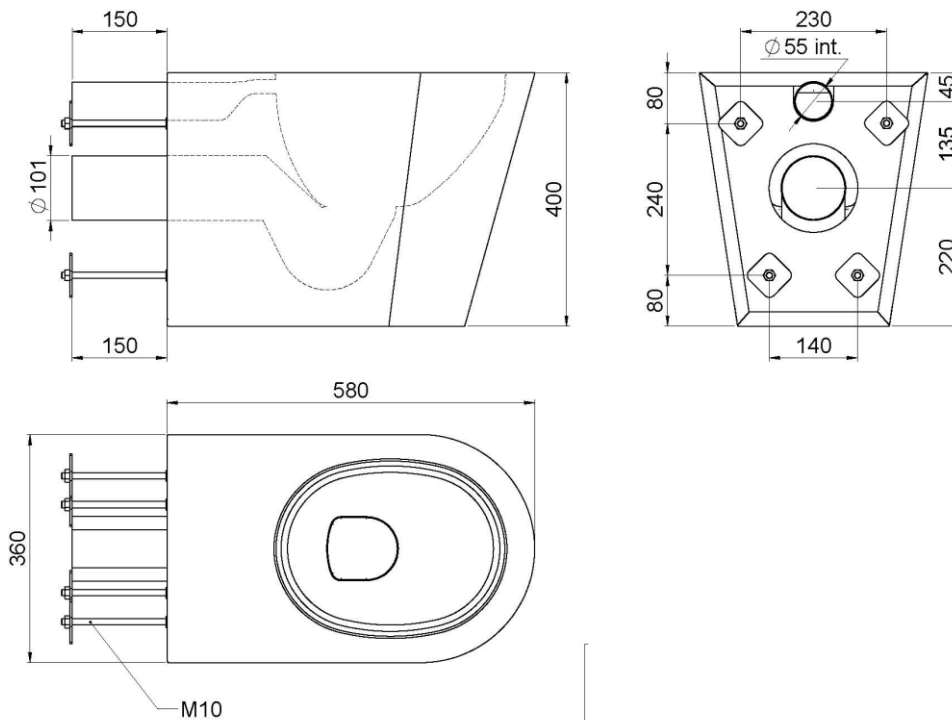

WC A PAVIMENTO 0021PTS FISSAGGIO ATTRAVERSO PARETE

Articolo	Item	
<p align="center">SD0116550001</p> <p align="center">WC 0021 PTS SATINATO</p>	<p align="center">SD0116550001</p> <p align="center">WC 0021 PTS SATIN</p>	
<p>WC a pavimento in acciaio inox AISI 304.</p> <ul style="list-style-type: none"> • Spessore 1,5 mm • Fissaggio attraverso parete in locale tecnico • Scarico a parete • Finitura Satinata • L'interno della tazza è lucido • Fornito con barre di fissaggio • Conforme alla norma EN 997- EN38 	<p>Floor mounted WC made in AISI304 Stainless Steel</p> <ul style="list-style-type: none"> • Thickness 1,5mm • Fixing trough the wall • Wall drainage • Satin finish. • The bowl is polished finish • Complede with fixing rods • Comply to European std. EN 997- EN 38 	<p align="center">DELABIE</p> <p align="center">CE</p>