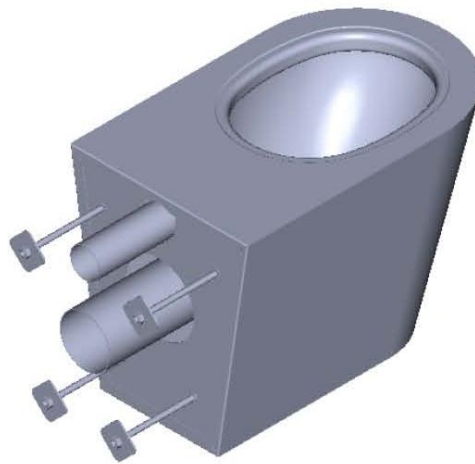

WC A PAVIMENTO 0021PTS FISSAGGIO ATTRAVERSO PARETE

Articolo	Item	
<p align="center">SD0116550001</p> <p align="center">WC 0021 PTS SATINATO</p>	<p align="center">SD0116550001</p> <p align="center">WC 0021 PTS SATIN</p>	
<p>WC a pavimento in acciaio inox AISI 304.</p> <ul style="list-style-type: none"> • Spessore 1,5 mm • Fissaggio attraverso parete in locale tecnico • Scarico a parete • Finitura Satinata • L'interno della tazza è lucido • Fornito con barre di fissaggio • Conforme alla norma EN 997- EN38 	<p>Floor mounted WC made in AISI304 Stainless Steel</p> <ul style="list-style-type: none"> • Thickness 1,5mm • Fixing trough the wall • Wall drainage • Satin finish. • The bowl is polished finish • Complede with fixing rods • Comply to European std. EN 997- EN 38 	<p align="center">DELABIE</p> <p align="center">CE</p>