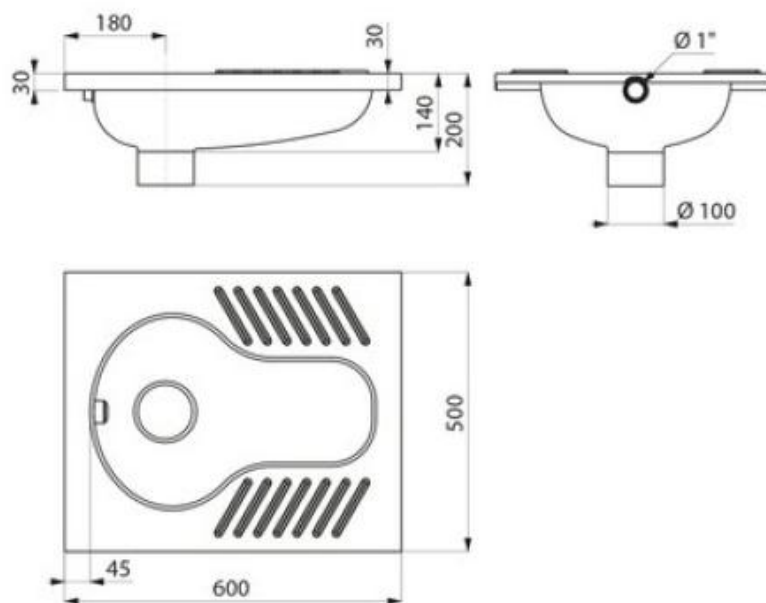

TURCA SHA XS INCASSO SPARTIACQUA SINGOLO

Articolo	Item	
SD0113370019 SATINATO	SD 0113370019 SATIN	
<p>Turca da incasso in acciaio inox AISI 304.</p> <ul style="list-style-type: none"> • Singolo spartiacqua ¾" • Spessore 1,2 mm • Finitura Satinata • Superficie gofrata antiscivolo • Ingresso Ø 1" • Scarico 101mm • Peso 5 Kg • Conforme alla norma EN 997- 	<p>WC wall hung made in Stainless Steel AISI304</p> <ul style="list-style-type: none"> • Single " sprayer • Thickness 1,2mm • Satin finish. • Anti slip surface • Inlet Ø 1" • Outlet 101 mm • weight 5kg. • Comply to European std. EN 997- 	<div data-bbox="1318 241 1517 309" style="background-color: black; color: white; padding: 5px; text-align: center;">DELABIE</div> <div data-bbox="1382 371 1445 421" style="text-align: center; font-size: 2em; font-weight: bold;">CE</div>

Misure, quote e specifiche non sono vincolanti e l'azienda si riserva di modificarle in qualunque momento anche senza preavviso. Non rilevare quote dai disegni