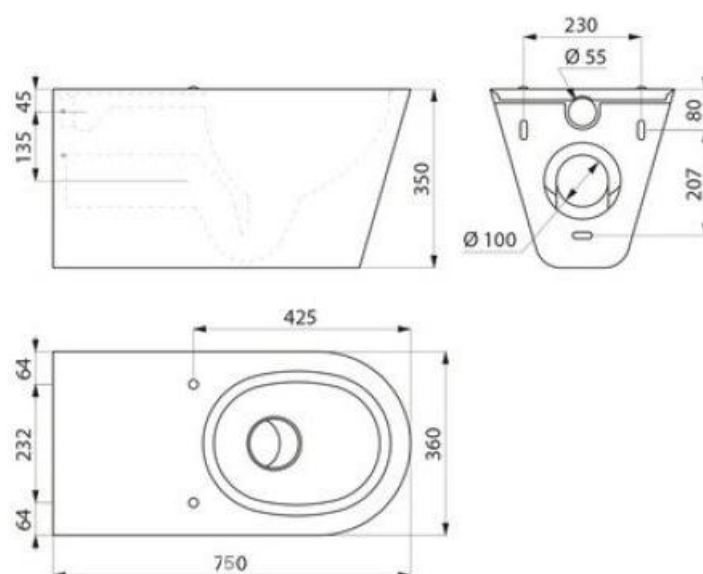

WC MONOBLOCCO A PAVIMENTO 700P MR

Articolo

Item

SD0112080001/750

-SATINATO

SD0112080001/750

-SATIN

Edoné
Linea BOCCHI

DELABIE

CE

WC sospeso per disabili L. 750 mm.

- Scarico parete
- Compatibile con staffe e sistemi di fissaggio normalmente in commercio.
- Finitura Satinata/lucida
- Fornito con curva 90° Ø 100-110mm
- Acciaio inox batteriostatico AISI 304.
- Spessore acciaio inox: 1,5 millimetri
- Tazza WC in unico pezzo pressato senza saldature, per garantire la massima igiene.
- La superficie della tazza WC è lucida con bordi arrotondati per una facile pulizia.
- Il carico d'acqua alla cassetta può essere da sotto o esterno dal lato (destra / sinistra).
- Scarico orizzontale o verticale. Fornito con tubo in PVC.
- Fori predisposti per il fissaggio del sedile del water. Fornito con tappi in acciaio se installato senza sedile del water.
- Facile e veloce da installare: 2 pannelli tecnici di accesso con viti antivandalo TORX security
- marchio CE.
- Conforme alla norma europea EN 997 per scarico con 4 Litri d'acqua.
- Peso 14,5 Kg.

Wall-hung 750 S WC pan for disabled people

- Wall-hung WC pan.
- Available with 750mm elongated pan for improved comfort for people with reduced mobility
- Compatible with all standard frame systems available on the market.
- Bacteriostatic 304 stainless steel.
- Polished satin finish.
- Stainless steel thickness: 1.5mm
- One-piece pressed WC bowl, seam-free for easy maintenance and better hygiene.
- WC bowl surface is polished with rounded edges for easy cleaning.
- Horizontal water inlet: Ø 55mm
- Horizontal waste outlet: Ø 100mm
- Water saving: works with 4L or more of water.
- Pre-drilled holes for fixing the toilet seat. Supplied with stainless steel banking caps when installed without toilet seat lid.
- Supplied with fixing plate and 6 theft prevention TORX security screws.
- CE marked. Complying with European standard EN 997 for 4L flush.
- Weight: 14.5kg.