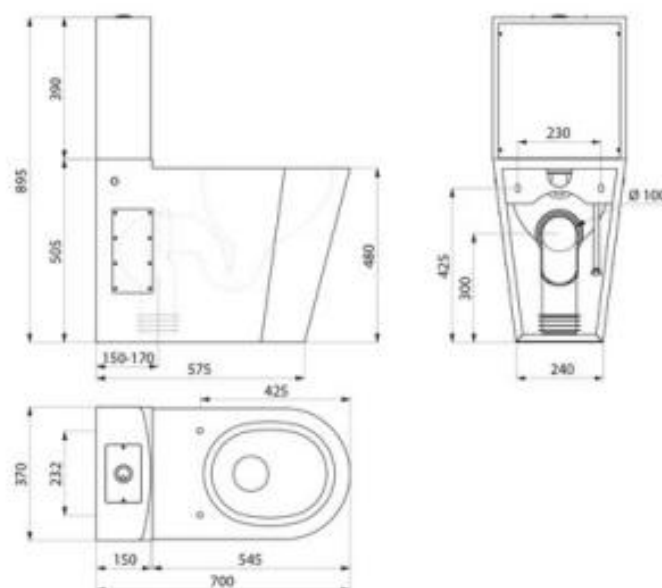

WC MONOBLOCCO A PAVIMENTO 700P MR

Edoné
Linea BOCCHI

DELABIE

CE

Articolo

Item

SD0110190002 -SATINATO

SD0 0110190002 -SATIN

SD SD0 0110190102 - LUCIDO

SD0 0110190102 -HIGH POLISHED

WC Monoblocco pavimento cassetta a doppio scarico 3/6 L. con catino allungato per disabili.

- Scarico universale parete/pavimento
- Finitura Satinata/lucida
- Fornito con curva 90° Ø 100-110mm
- Acciaio inox batteriostatico AISI 304.
- Spessore acciaio inox: 1,5 millimetri
- Tazza WC in unico pezzo pressato senza saldature, per garantire la massima igiene.
- La superficie della tazza WC è lucida con bordi arrotondati per una facile pulizia.
- Il carico d'acqua alla cassetta può essere da sotto o esterno dal lato (destra / sinistra).
- Scarico orizzontale o verticale. Fornito con tubo in PVC.
- Fori predisposti per il fissaggio del sedile del water. Fornito con tappi in acciaio se installato senza sedile del water.
- Facile e veloce da installare: 2 pannelli tecnici di accesso con viti antivandalo TORX security
- marchio CE.
- Conforme alla norma europea EN 997 per scarico con 4 Litri d'acqua.
- Peso 22 Kg.

Floor-standing WC pan with dual flush cistern 3/6L. Available with 700mm elongated pan for better comfort for people with reduced mobility (700 PMR).

- Bacteriostatic 304 stainless steel. Polished satin finish. Stainless steel thickness: 1.5mm.
- One-piece pressed WC bowl, seam-free for better hygiene. WC bowl surface is polished with rounded edges for easy cleaning.
- Concealed perimetral flushing rim.
- Water supply can be recessed from below or exposed from the side (right/left). Recessed horizontal or vertical waste outlet. Supplied with PVC pipe.
- Pre-drilled holes for fixing the toilet seat.
- Supplied with stainless steel blanking caps when installed without toilet seat lid.
- Quick and easy to install: 2 access panels with theft prevention TORX security screws.
- Complies with European standard EN 997 for 4L flush
- . Weight: 22kg.