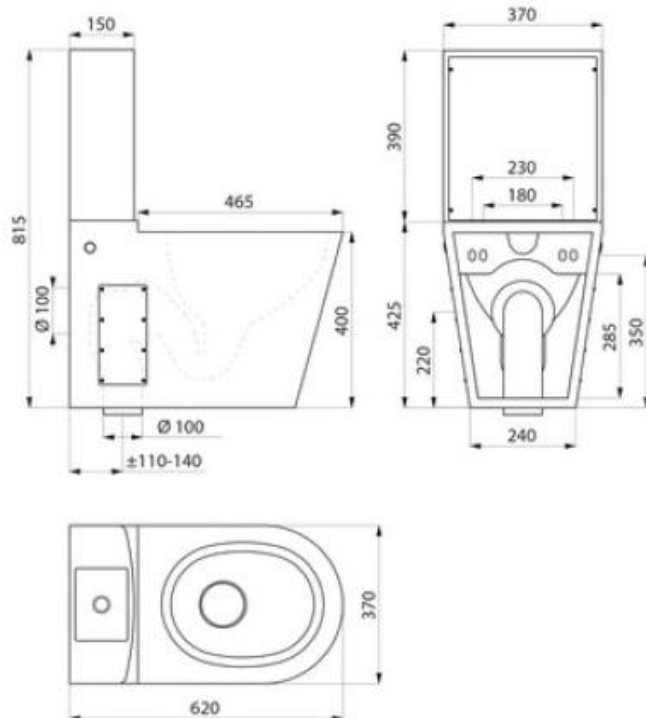

# WC MONOBLOCCO A PAVIMENTO 0021P

Articolo	Item	
SD0 0110170002 -SATINATO	SD 0110170002 -SATIN	
SD00110170102 - LUCIDO	SD00110170102 -HIGH POLISHED	
<p>WC Monoblocco pavimento con cassetta doppio scarico 3/6 L.</p> <ul style="list-style-type: none"> <li>• Scarico universale parete/pavimento</li> <li>• Finitura Satinata/lucida</li> <li>• Fornito con curva 90° Ø 100-110mm</li> <li>• Acciaio inox batteriostatico AISI 304.</li> <li>• Spessore acciaio inox: 1,5 millimetri</li> <li>• Tazza WC in unico pezzo pressato senza saldature, per garantire la massima igiene.</li> <li>• La superficie della tazza WC è lucida con bordi arrotondati per una facile pulizia.</li> <li>• Il carico d'acqua alla cassetta può essere da sotto o esterno dal lato (destra / sinistra).</li> <li>• Scarico orizzontale o verticale. Fornito con tubo in PVC.</li> <li>• Fori predisposti per il fissaggio del sedile del water. Fornito con tappi in acciaio se installato senza sedile del water.</li> <li>• Facile e veloce da installare: 2 pannelli tecnici di accesso con viti antivandalò TORX security marchio CE.</li> <li>• Conforme alla norma europea EN 997 per scarico con 4 Litri d'acqua.</li> </ul>	<p>Floor-standing WC pan with dual flush cistern 3/6 L.</p> <ul style="list-style-type: none"> <li>• Bacteriostatic 304 stainless steel. Stainless steel thickness: 1.5mm</li> <li>• One-piece pressed WC bowl, seam-free for better hygiene.</li> <li>• WC bowl surface is polished with rounded edges for easy cleaning.</li> <li>• Concealed perimetral flushing rim. Water supply can be recessed from below or exposed from the side (right/left).</li> <li>• Recessed horizontal or vertical waste outlet. Supplied with PVC pipe.</li> <li>• Pre-drilled holes for fixing the toilet seat. Supplied with stainless steel blanking caps when installed without toilet seat lid.</li> <li>• Quick and easy to install: 2 access panels with theft prevention TORX security screws.</li> <li>• CE marked. Complies with European standard EN 997 for 4L flush.</li> </ul>	