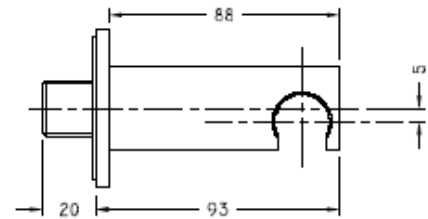

SUPPORTO ANTI ALLAGAMENTO PER TUBO INCASSATO

Articolo	Item	
NV00822		
SUPPORTO ANTI ALLAGAMENTO	ANTI-LEAKAGE SHOWER SUPPORT	
<ul style="list-style-type: none"> • Struttura: ottone pesante cromato lucido • Rubinetto automatico di chiusura dell'acqua quando viene inserita la doccetta • Attivazione della doccetta a mezzo estrazione dal supporto • Installazione: tubazioni incassate • Ingresso / uscita: 1/2" M 	<ul style="list-style-type: none"> • Structure: polished chrome-plated heavy brass • Automatic water closing tap when the shower is inserted • Activation of the shower by extraction from the support • Installation: built-in pipes • Inlet/outlet 1/2" M 	

Supporto con presa acqua e valvola di sicurezza attacco da incasso

- 1 = Alimentazione acqua con raccordi 1/2" maschio o femmina
 2 = Uscita da 1/2" per acqua con valvola di sicurezza (posando la doccia nell'apposita sede chiude automaticamente il flusso di acqua)