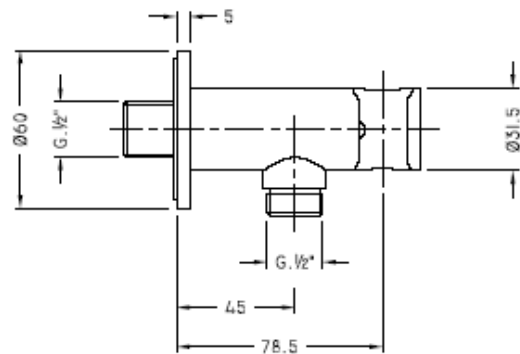

SUPPORTO ANTI ALLAGAMENTO PER TUBO INCASSATO

Articolo	Item	
NV00822		
SUPPORTO ANTI ALLAGAMENTO	ANTI-LEAKAGE SHOWER SUPPORT	
<ul style="list-style-type: none"> • Struttura: ottone pesante cromato lucido • Rubinetto automatico di chiusura dell'acqua quando viene inserita la doccetta • Attivazione della doccetta a mezzo estrazione dal supporto • Installazione: tubazioni incassate • Ingresso / uscita: 1/2" M 	<ul style="list-style-type: none"> • Structure: polished chrome-plated heavy brass • Automatic water closing tap when the shower is inserted • Activation of the shower by extraction from the support • Installation: built-in pipes • Inlet/outlet 1/2" M 	

Supporto con presa acqua e valvola di sicurezza attacco da incasso

- 1 = Alimentazione acqua con raccordi 1/2" maschio o femmina
 2 = Uscita da 1/2" per acqua con valvola di sicurezza (posando la doccia nell'apposita sede chiude automaticamente il flusso di acqua)