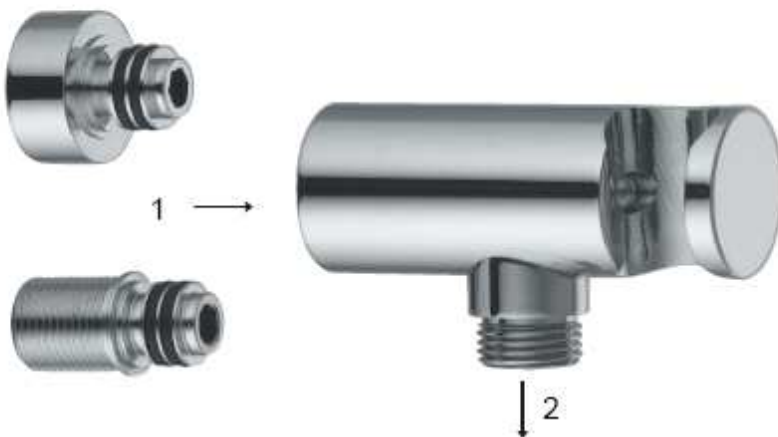

SUPPORTO ANTI ALLAGAMENTO PER TUBO INCASSATO

Articolo	Item	
NV00822		
SUPPORTO ANTI ALLAGAMENTO	ANTI-LEAKAGE SHOWER SUPPORT	
<ul style="list-style-type: none"> • Struttura: ottone pesante cromato lucido • Rubinetto automatico di chiusura dell'acqua quando viene inserita la doccetta • Attivazione della doccetta a mezzo estrazione dal supporto • Installazione: tubazioni incassate • Ingresso / uscita: 1/2" M 	<ul style="list-style-type: none"> • Structure: polished chrome-plated heavy brass • Automatic water closing tap when the shower is inserted • Activation of the shower by extraction from the support • Installation: built-in pipes • Inlet/outlet 1/2" M 	

Supporto con presa acqua e valvola di sicurezza attacco da incasso

- 1 = Alimentazione acqua con raccordi 1/2" maschio o femmina
 2 = Uscita da 1/2" per acqua con valvola di sicurezza (posando la doccia nell'apposita sede chiude automaticamente il flusso di acqua)