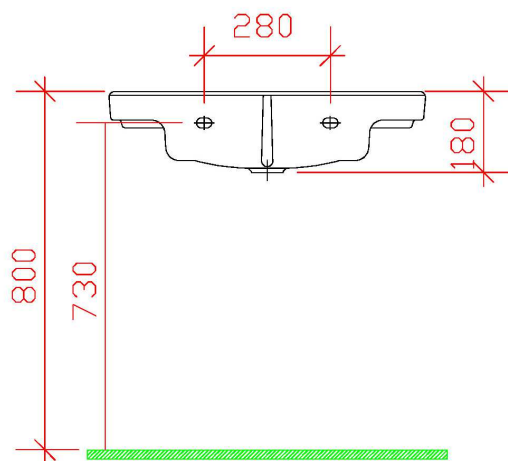

LAVABO DISABILI SERIE VERA

Articolo	Item	 Edoné <small>Linea a BOCCHI</small>
NS98000	NS98000	
LAVABO DISABILI SERIE VERA	LAVABO DISABILI SERIE VERA	
<ul style="list-style-type: none"> • Materiale: Vitreous China • Installazione: sospesa a parete • Dimensioni: mm. 700 x 570 x180 • Angoli arrotondati • Foro rubinetto: centrale • Fronte concavo per avvicinamento facilitato • Appoggia gomiti ergonomico e risalto spartiacqua antispruzzo • Piletta arretrata per garantire spazio alle ginocchia • Peso: Kg. 18 • Conforme alle Direttive DPR 503 e DM 236 • Conforme alla Norma EN 14668 	<ul style="list-style-type: none"> • Material: Vitreous China • Installation : wall hung • Dimension : mm. 700 x 570 x180 • Dimensions: mm. 550 x 355x470 • Weight: Kg. 18 • Comply to directive EN 33 • Comply to norm EN997 • Seat: not included 	