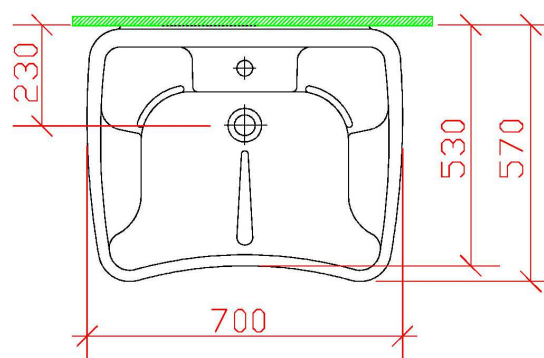

LAVABO DISABILI SERIE VERA

Articolo	Item	 Edoné <small>Linea a BOCCHI</small>
NS98000	NS98000	
LAVABO DISABILI SERIE VERA	LAVABO DISABILI SERIE VERA	
<ul style="list-style-type: none"> • Materiale: Vitreous China • Installazione: sospesa a parete • Dimensioni: mm. 700 x 570 x180 • Angoli arrotondati • Foro rubinetto: centrale • Fronte concavo per avvicinamento facilitato • Appoggia gomiti ergonomico e risalto spartiacqua antispruzzo • Piletta arretrata per garantire spazio alle ginocchia • Peso: Kg. 18 • Conforme alle Direttive DPR 503 e DM 236 • Conforme alla Norma EN 14668 	<ul style="list-style-type: none"> • Material: Vitreous China • Installation : wall hung • Dimension : mm. 700 x 570 x180 • Dimensions: mm. 550 x 355x470 • Weight: Kg. 18 • Comply to directive EN 33 • Comply to norm EN997 • Seat: not included 	