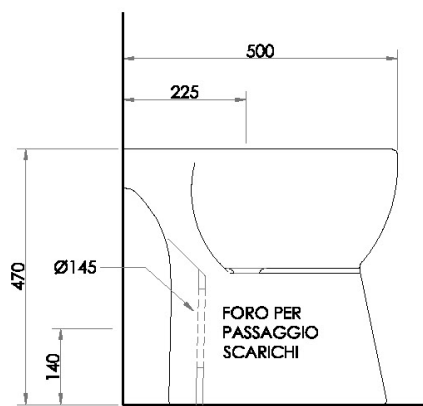

BIDET A PAVIMENTO PER DISABILI

Articolo	Item	 Edoné linea BOCCHI
NS96534	NS96534	
BIDET NEOS	DISABLED PEOPLE BIDET NEOS	
<ul style="list-style-type: none"> • Materiale: Vitreous China • Colore smalto: Bianco Euro • Installazione: pavimento • Con troppopieno • Dimensioni: mm. 500 x 355 x 470 • Peso: Kg. 19 • Conforme alle Direttive DPR 503 e DM 236 • Conforme alla Norma EN 14528 	<ul style="list-style-type: none"> • Material: Vitreous China • Color: Euro white • With overflow • Floor mounted • Dimension: mm. 500 x 355 x 470 • Weight: Kg. 19 • Comply to norm EN14528 	

PROSPETTO FRONTALE

SEZIONE

PIANTA

Misure, quote e specifiche non sono vincolanti e l'azienda si riserva di modificarle in qualunque momento anche senza preavviso. Non rilevare quote dai disegni