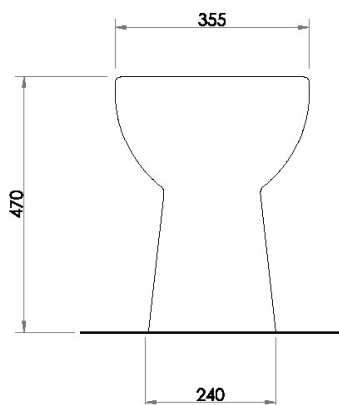

BIDET A PAVIMENTO PER DISABILI

Articolo	Item	 Edoné linea BOCCHI
NS96534	NS96534	
BIDET NEOS	DISABLED PEOPLE BIDET NEOS	
<ul style="list-style-type: none"> • Materiale: Vitreous China • Colore smalto: Bianco Euro • Installazione: pavimento • Con troppopieno • Dimensioni: mm. 500 x 355 x 470 • Peso: Kg. 19 • Conforme alle Direttive DPR 503 e DM 236 • Conforme alla Norma EN 14528 	<ul style="list-style-type: none"> • Material: Vitreous China • Color: Euro white • With overflow • Floor mounted • Dimension: mm. 500 x 355 x 470 • Weight: Kg. 19 • Comply to norm EN14528 	

PROSPETTO FRONTALE

SEZIONE

PIANTA

Misure, quote e specifiche non sono vincolanti e l'azienda si riserva di modificarle in qualunque momento anche senza preavviso. Non rilevare quote dai disegni