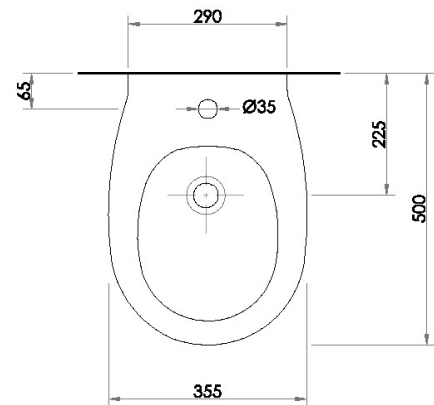

BIDET A PAVIMENTO PER DISABILI

Articolo	Item	 Edoné linea BOCCHI
NS96534	NS96534	
BIDET NEOS	DISABLED PEOPLE BIDET NEOS	
<ul style="list-style-type: none"> • Materiale: Vitreous China • Colore smalto: Bianco Euro • Installazione: pavimento • Con troppopieno • Dimensioni: mm. 500 x 355 x 470 • Peso: Kg. 19 • Conforme alle Direttive DPR 503 e DM 236 • Conforme alla Norma EN 14528 	<ul style="list-style-type: none"> • Material: Vitreous China • Color: Euro white • With overflow • Floor mounted • Dimension: mm. 500 x 355 x 470 • Weight: Kg. 19 • Comply to norm EN14528 	

PROSPETTO FRONTALE

SEZIONE

PIANTA

Misure, quote e specifiche non sono vincolanti e l'azienda si riserva di modificarle in qualunque momento anche senza preavviso. Non rilevare quote dai disegni