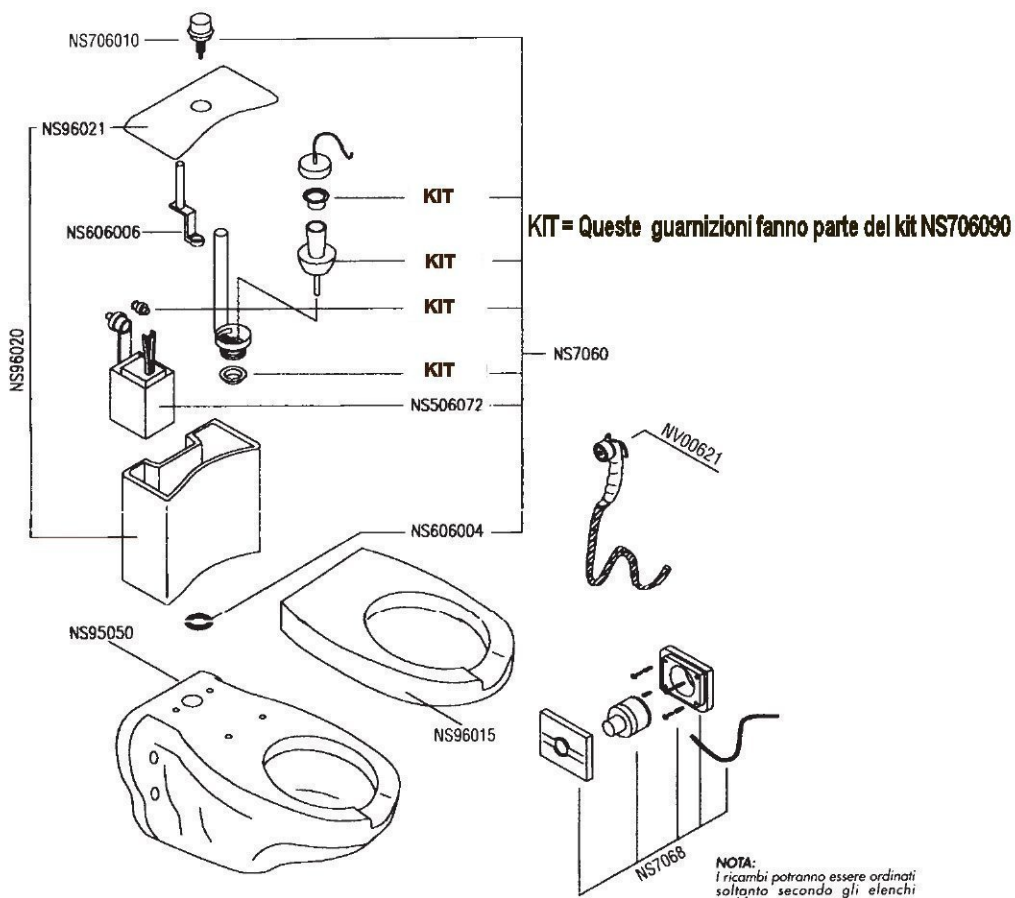

## WABI® 2P: ricambi

<b>NS 7060</b>	Batteria scarico completa
<b>NS 95050</b>	Vaso sospeso WABI 2P senza cassetta
<b>NS 96015</b>	Copribordo
<b>NS 96020</b>	Cassetta
<b>NS 96021</b>	Coperchio
<b>NS 506072</b>	Galleggiante completo

<b>NS 606004</b>	Guarnizione spugna
<b>NS 706090</b>	KIT Guarnizioni
<b>NS 706010</b>	Pulsante pneumatico
<b>NV 00621</b>	Doccetta con flessibile
<b>NS 7068</b>	Comando a distanza