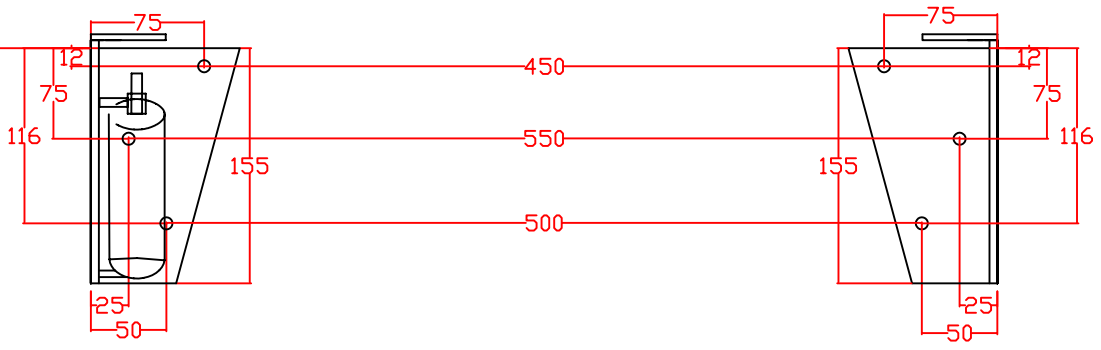

2

1

fori diametro 8 mm

pavimento finito

DIMENSIONI IN mm

MENSOLA RECLINABILE PER LAVABO VERA

Codice CODE	NS8590C
----------------	---------

Data DATE	Jan. 2008	Scala SCALE
--------------	-----------	----------------