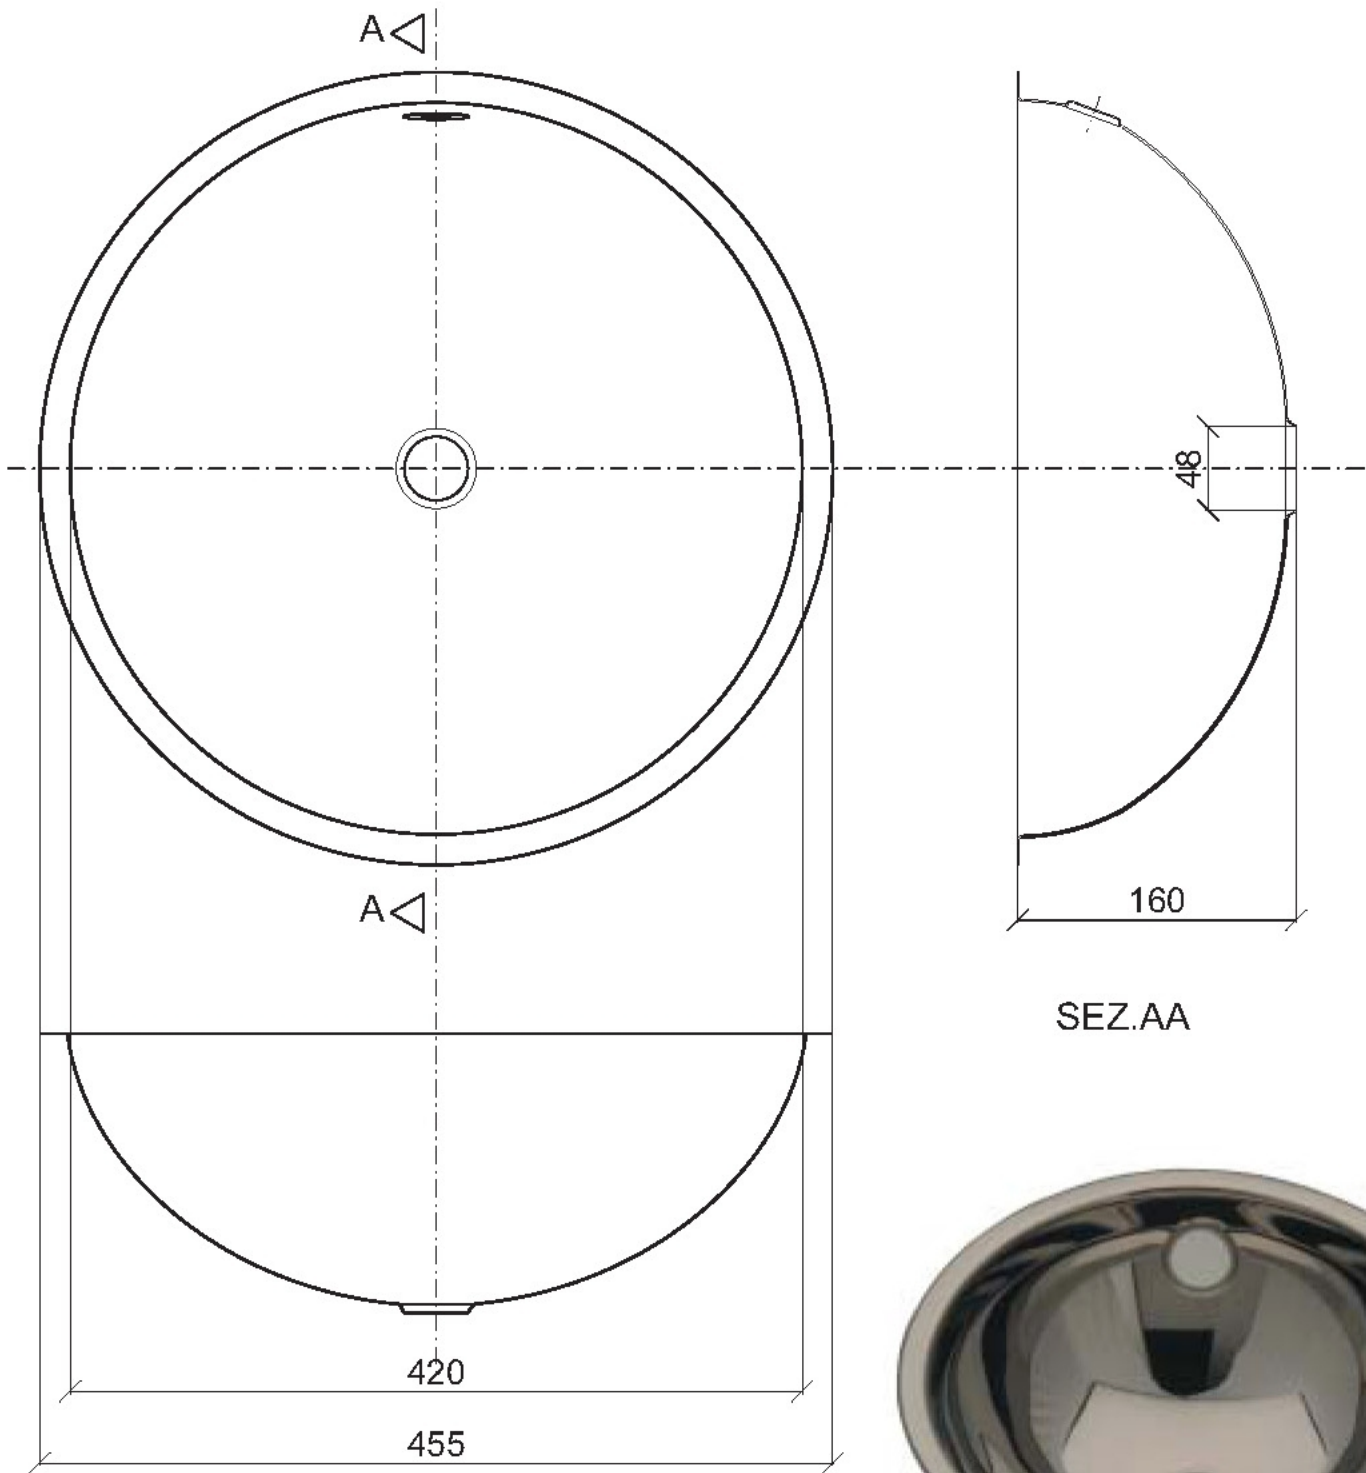

Articolo

Item

NHSX05

LAVABO TONDO FORO CENTRALE

HEMISPHERICAL WASH BASIN

MATERIALE: Acciaio inox AISI 304 (a richiesta 316)

MATERIAL: Stainless steel AISI 304 (on request AISI 316)

FINITURA: Lucida

Surface: Polished

Con o senza foro troppo pieno

With or without over flow

SEZ.AA