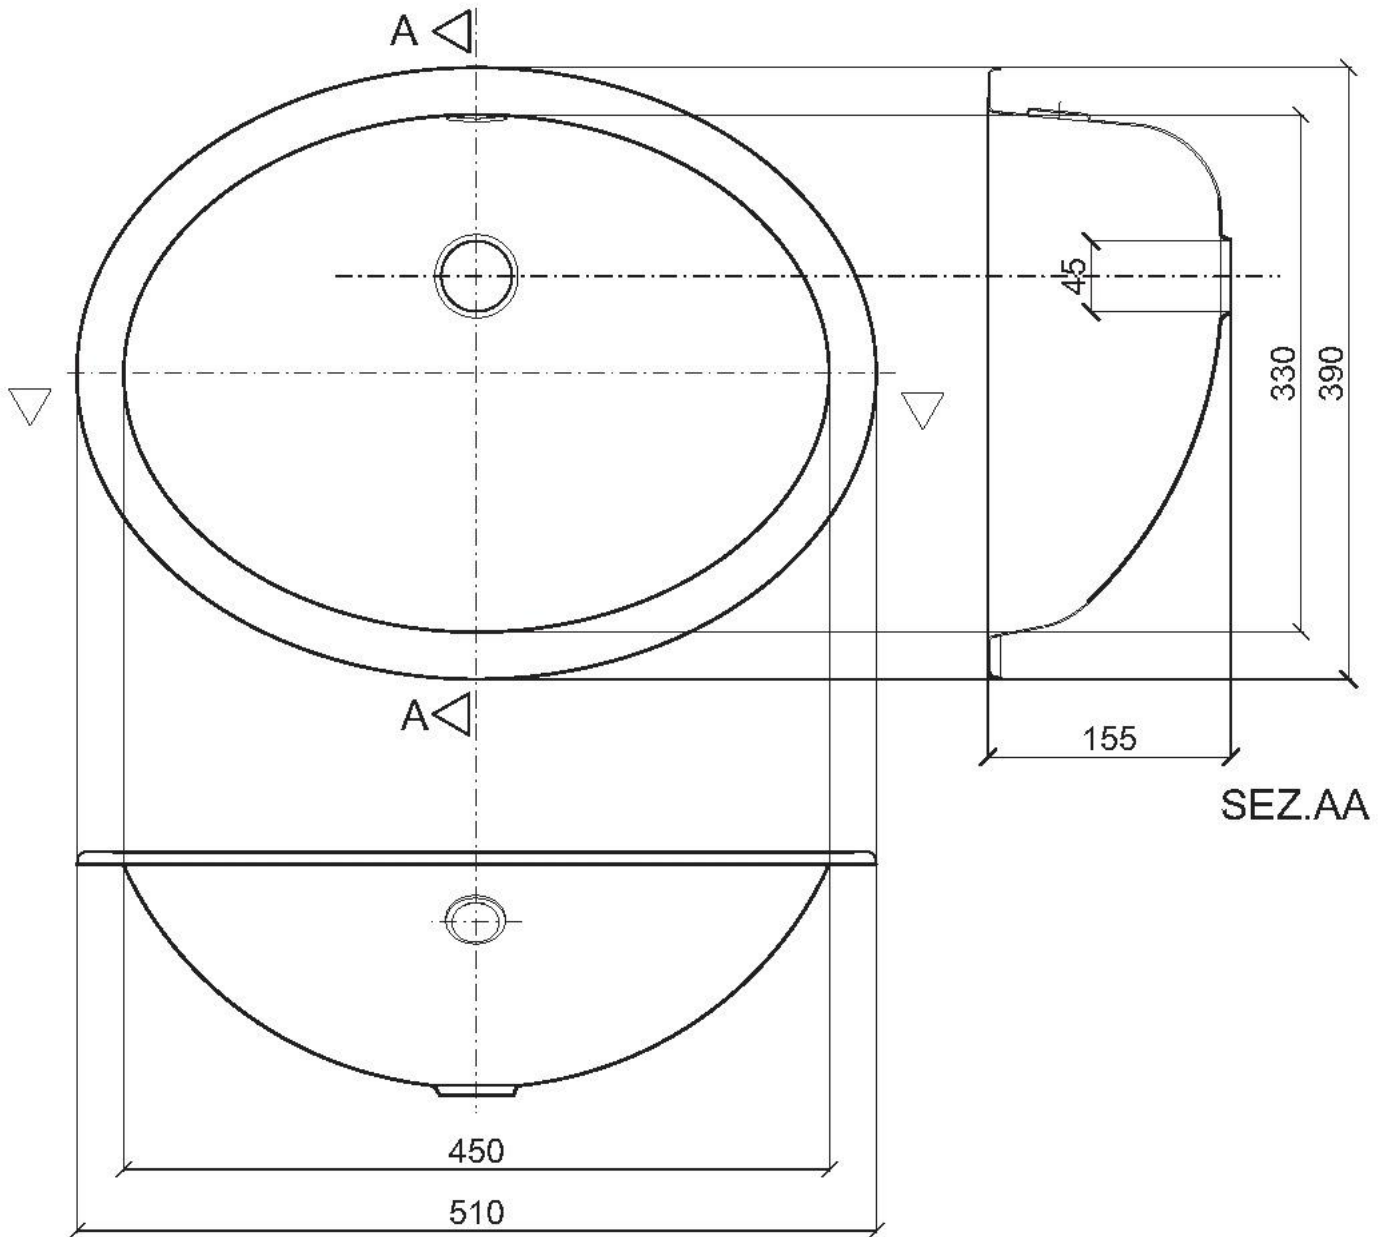

Articolo

NHSX10

LAVABO OVALE - FORO
ASIMMETRICO

MATERIALE: Acciaio inox AISI 304 (a richiesta 316)

FINITURA: Lucida o satinata

Con o senza foro troppo pieno

Item

OVAL WASH BASIN -
ASIMMETRICAL OUTLET

MATERIAL: Stainless steel AISI 304 (on request AISI 316)

Surface: Polished or satinate

With or without over flow

BOCCHI
agoragroup

Via Torino 10
20060 Liscate-Mi
www.bocchi.it