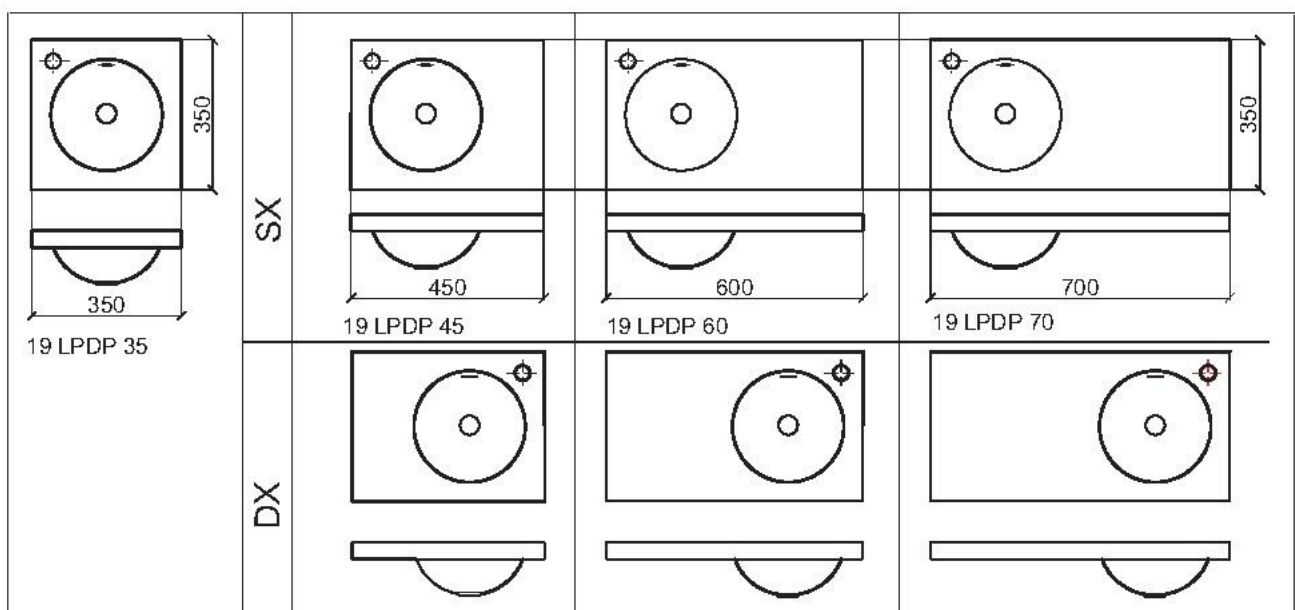

Articolo

Item

NHSX19PL (SERIE)

LAVABO PIANO

TOP WASH BASIN

MATERIALE: Acciaio inox AISI 304 (a richiesta 316)

MATERIAL: Stainless steel AISI 304 (on request AISI 316)

FINITURA: Lucida o satinata

Surface: Polished or satinate

Con o senza foro troppo piano e foro rubinetto

With or without tap hole and over flow