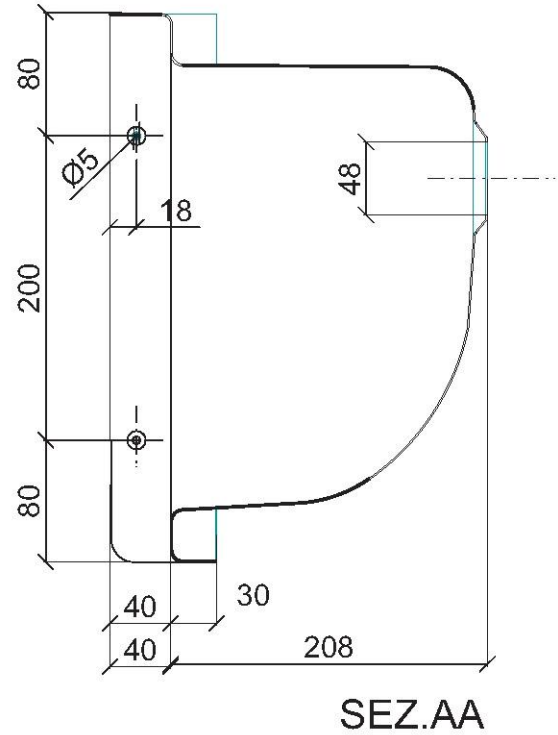

Articolo

Item

NHSX12

**LAVABO
AD ANGOLO**

**CORNER
WASH BASIN**

BOCCHI
a g o r a g g r o u p

MATERIALE: Accio inox AISI 304 (a richiesta 316)

MATERIAL: Stainless steel AISI 304 (on request AISI 316)

FINITURA: Lucida o satinata

Surface: Polished or satinata

Con o senza foro troppo pieno e foro rubinetto

With or without tap hole and over flow