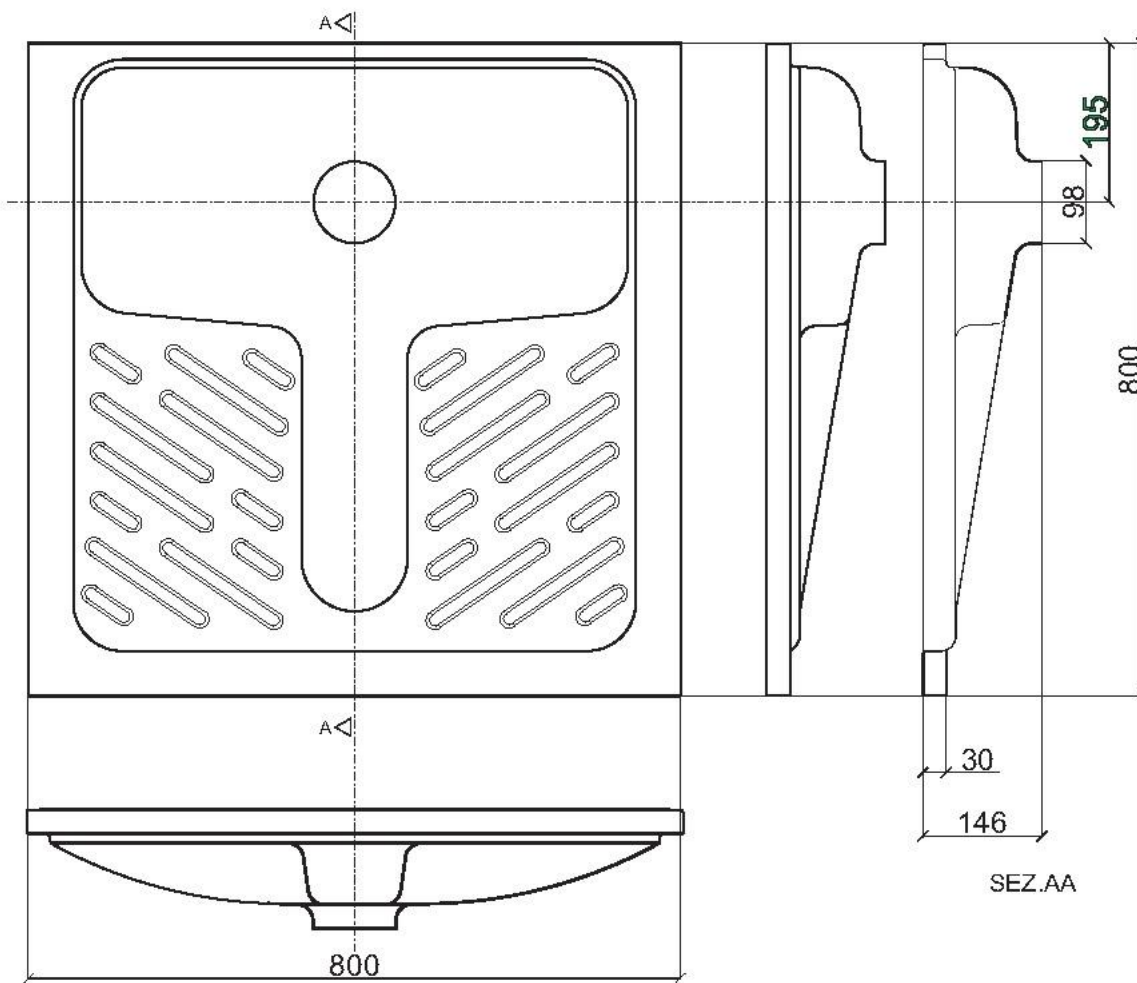

SHOWER TRAYS

BOCCHI
a g o r a g r o u p

MATERIALE: Accio inox AISI 304 (a richiesta 316)

MATERIAL: Stainless steel AISI 304 (on request AISI 316)

FINITURA: Satinata

Surface: Satinate

SEZ.AA

Articolo	Item	
NHSX65		
WC "TURCA" DA APPOGGIO	ASIAN TOILET	BOCCHI a g o r a g g r o u p
MATERIALE: Acciaio inox AISI 304 (a richiesta 316)	MATERIAL: Stainless steel AISI 304 (on request AISI 316)	
FINITURA: Satinata	Surface: Satinata	