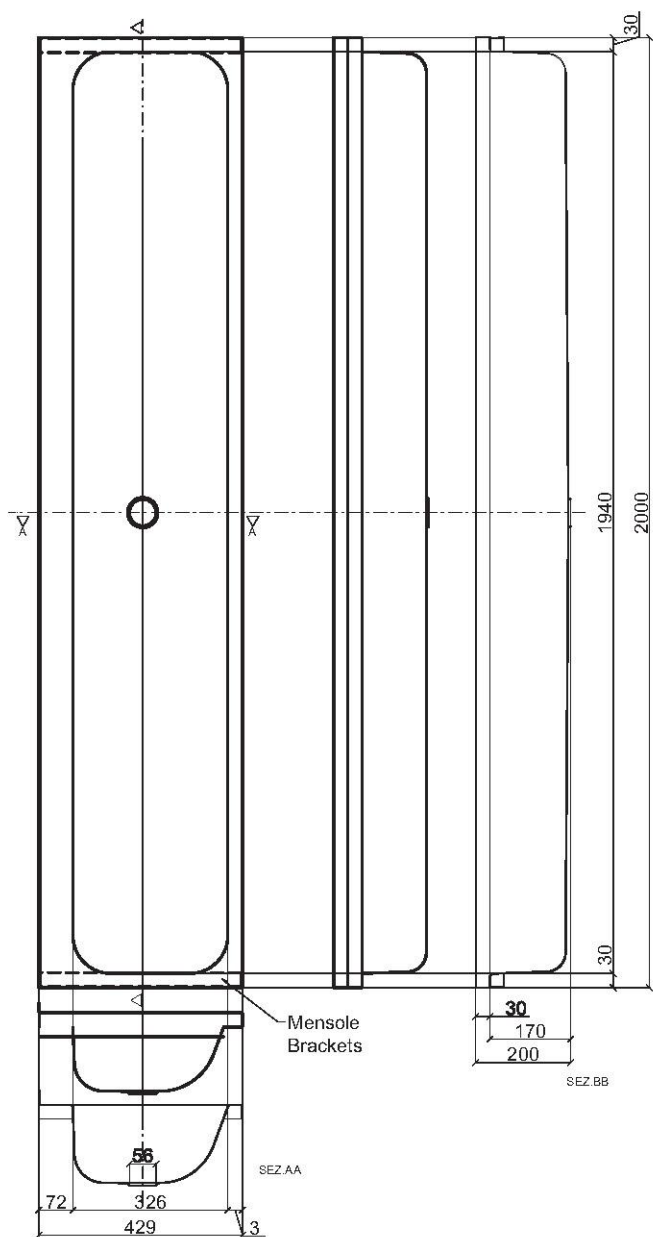

Articolo

Item

NHSX42-NHSX43

**CANALONE STAMPATO
CON MENSOLE**

**PRESSED WASHING-THROUGH
WITH BRACKETS**

BOCCHI
a g o r a g r o u p

MATERIALE: Accio inox AISI 304 (a richiesta 316)

MATERIAL: Stainless steel AISI 304 (on request AISI 316)

FINITURA: Satinata

Surface: Satinate