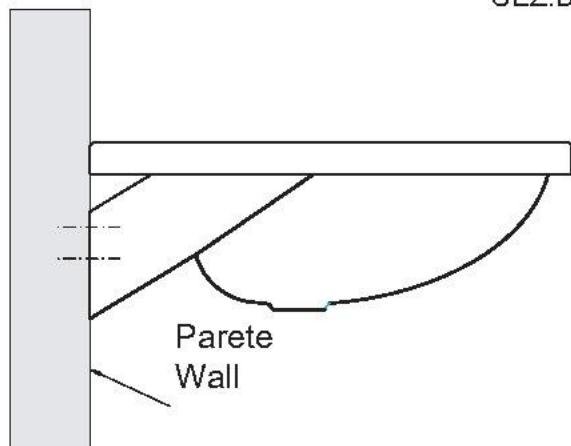

Articolo

Item

NHSX13

LAVABO A CONCHIGLIA

SHELL WASH BASIN

Via Torino 10
20060 Liscate-Mi
www.bocchi.it

MATERIALE: Acciaio inox AISI 304 (a richiesta 316)

MATERIAL: Stainless steel AISI 304 (on request AISI 316)

FINITURA: Lucida o satinata

Surface: Polished or satinate

Con o senza foro troppo piano e foro rubinetto

With or without tap hole and over flow