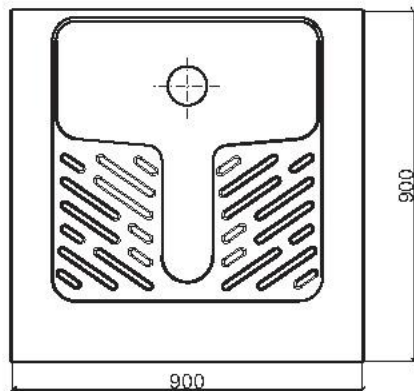

Articolo	Item	
NHSX65		
WC "TURCA" DA APPOGGIO	ASIAN TOILET	BOCCHI a g o r a g g r o u p
MATERIALE: Acciaio inox AISI 304 (a richiesta 316)	MATERIAL: Stainless steel AISI 304 (on request AISI 316)	
FINITURA: Satinata	Surface: Satinata	

67 TURC 90