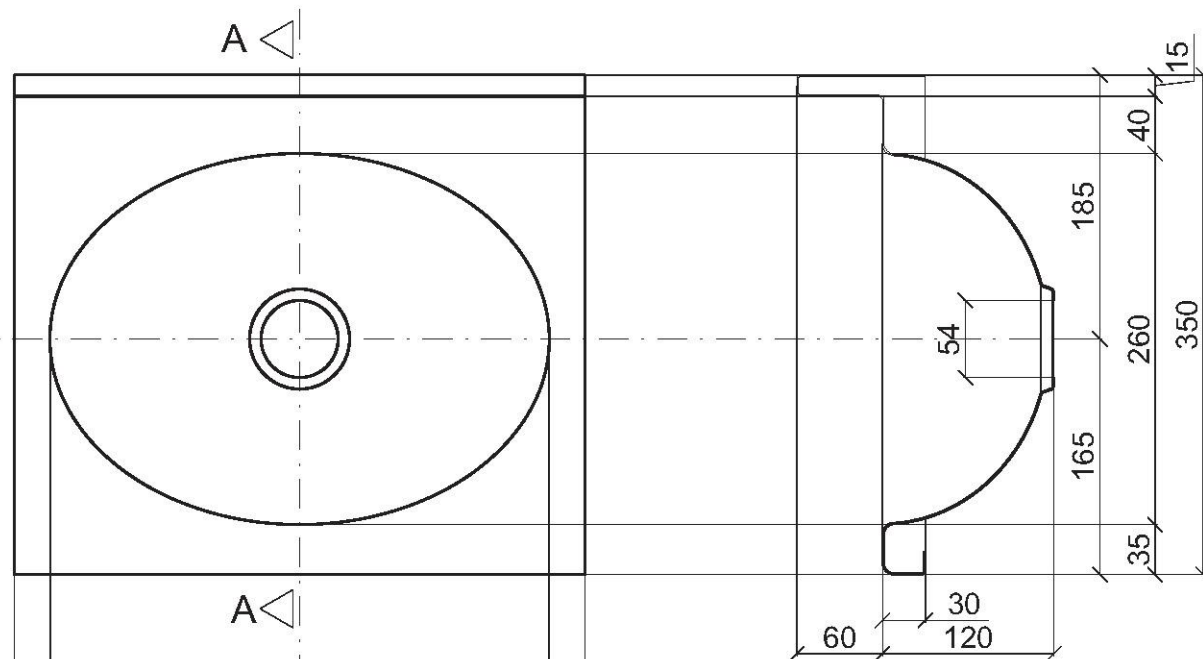

Articolo

Item

NHSX18

**LAVABO OVALE CON
ALZATA**

**WASH BASIN WITH
SPLASH**

BOCCHI
a g o r a g r o u p

MATERIALE: Accio inox AISI 304 (a richiesta 316)

MATERIAL: Stainless steel AISI 304 (on request AISI 316)

FINITURA: Lucida o satinata

Surface: Polished or satinata

Con o senza foro troppo pieno e foro rubinetto

With or without tap hole and over flow

SEZ.AA