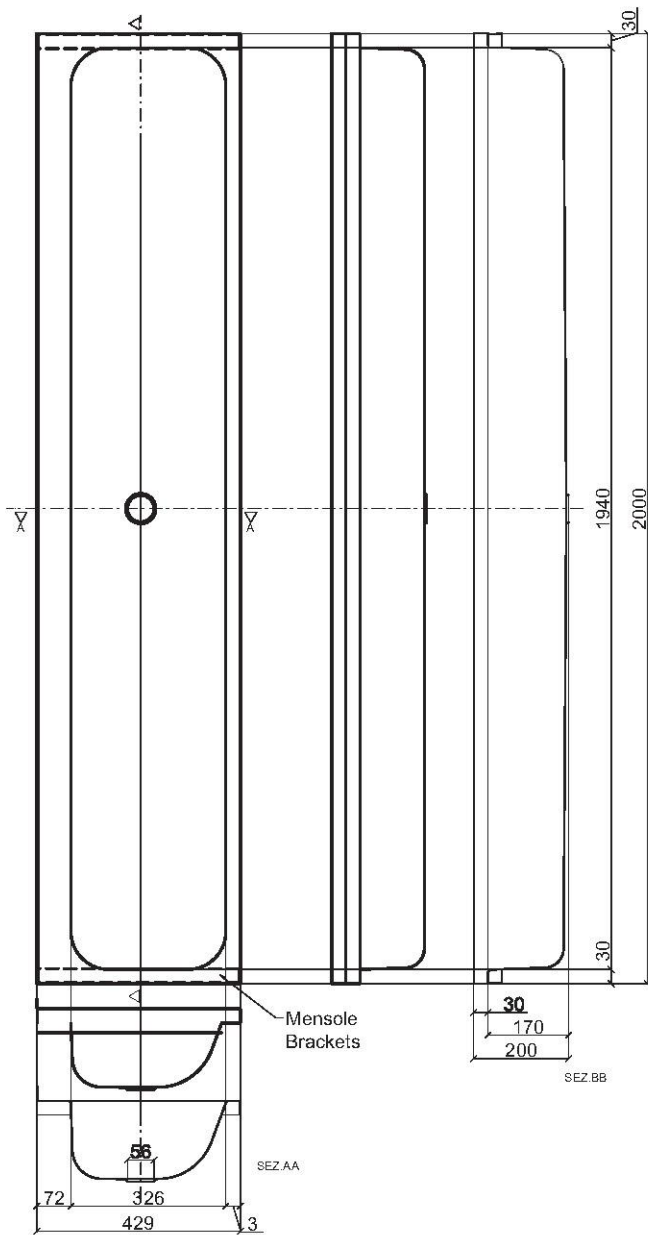

Articolo

Item

NHSX42-NHSX43

**CANALONE STAMPATO
CON MENSOLE**

**PRESSED WASHING-THROUGH
WITH BRACKETS**

MATERIALE: Accio inox AISI 304 (a richiesta 316)

MATERIAL: Stainless steel AISI 304 (on request AISI 316)

FINITURA: Satinata

Surface: Satinate