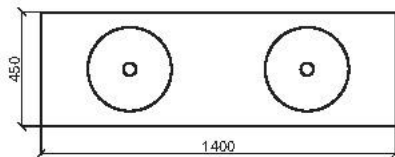

9/2 CIR/MUL 2 posti/sites

9/3 CIR/MUL 3 posti/sites

9/4 CIR/MUL 4 posti/sites

9/4 CIR/MUL 5 posti/sites

Articolo

NHSX10

LAVABO OVALE - FORO
ASIMMETRICO

MATERIALE: Acciaio inox AISI 304 (a richiesta 316)