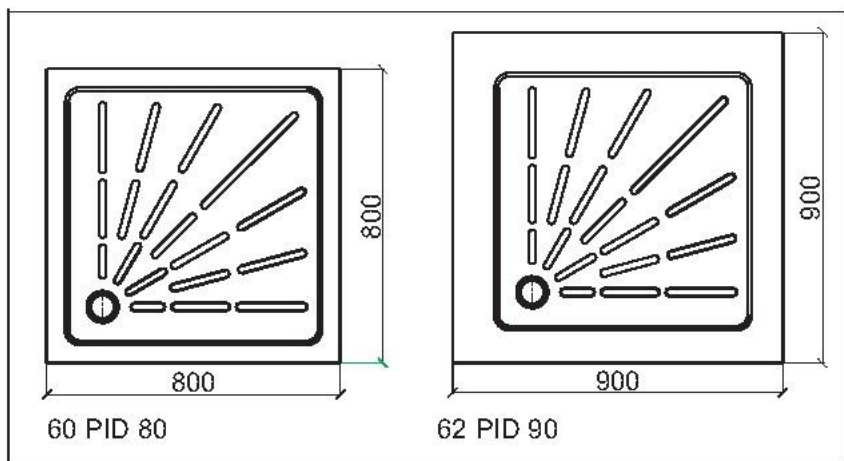

SHOWER TRAYS

BOCCHI
a g o r a g r o u p

MATERIALE: Accio inox AISI 304 (a richiesta 316)

MATERIAL: Stainless steel AISI 304 (on request AISI 316)

FINITURA: Satinata

Surface: Satinate

SEZ.AA

Articolo	Item	
NHSX65		
WC "TURCA" DA APPOGGIO	ASIAN TOILET	BOCCHI a g o r a g g r o u p
MATERIALE: Acciaio inox AISI 304 (a richiesta 316)	MATERIAL: Stainless steel AISI 304 (on request AISI 316)	
FINITURA: Satinata	Surface: Satinata	