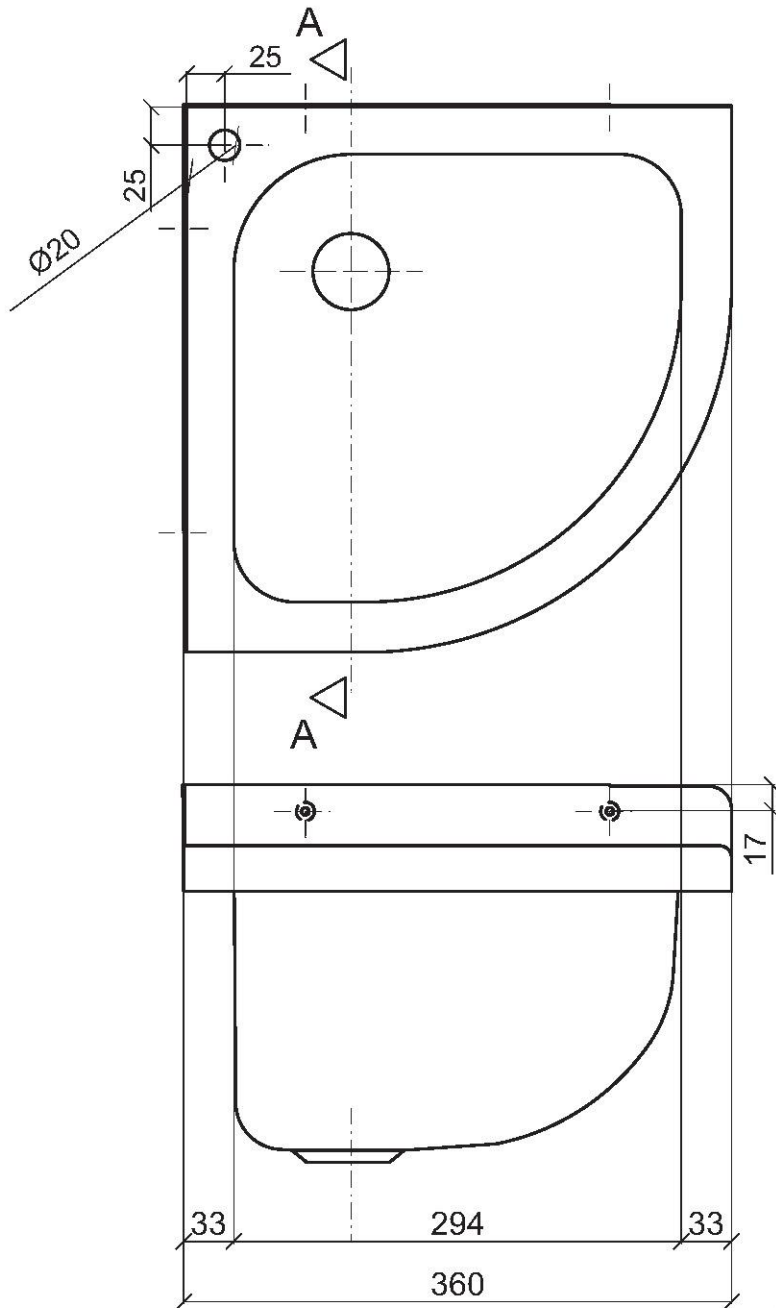

With or without tap hole and over flow

Articolo

Item

NHSX13

LAVABO A CONCHIGLIA

SHELL WASH BASIN

Via Torino 10
20060 Liscate-Mi
www.bocchi.it

MATERIALE: Acciaio inox AISI 304 (a richiesta 316)