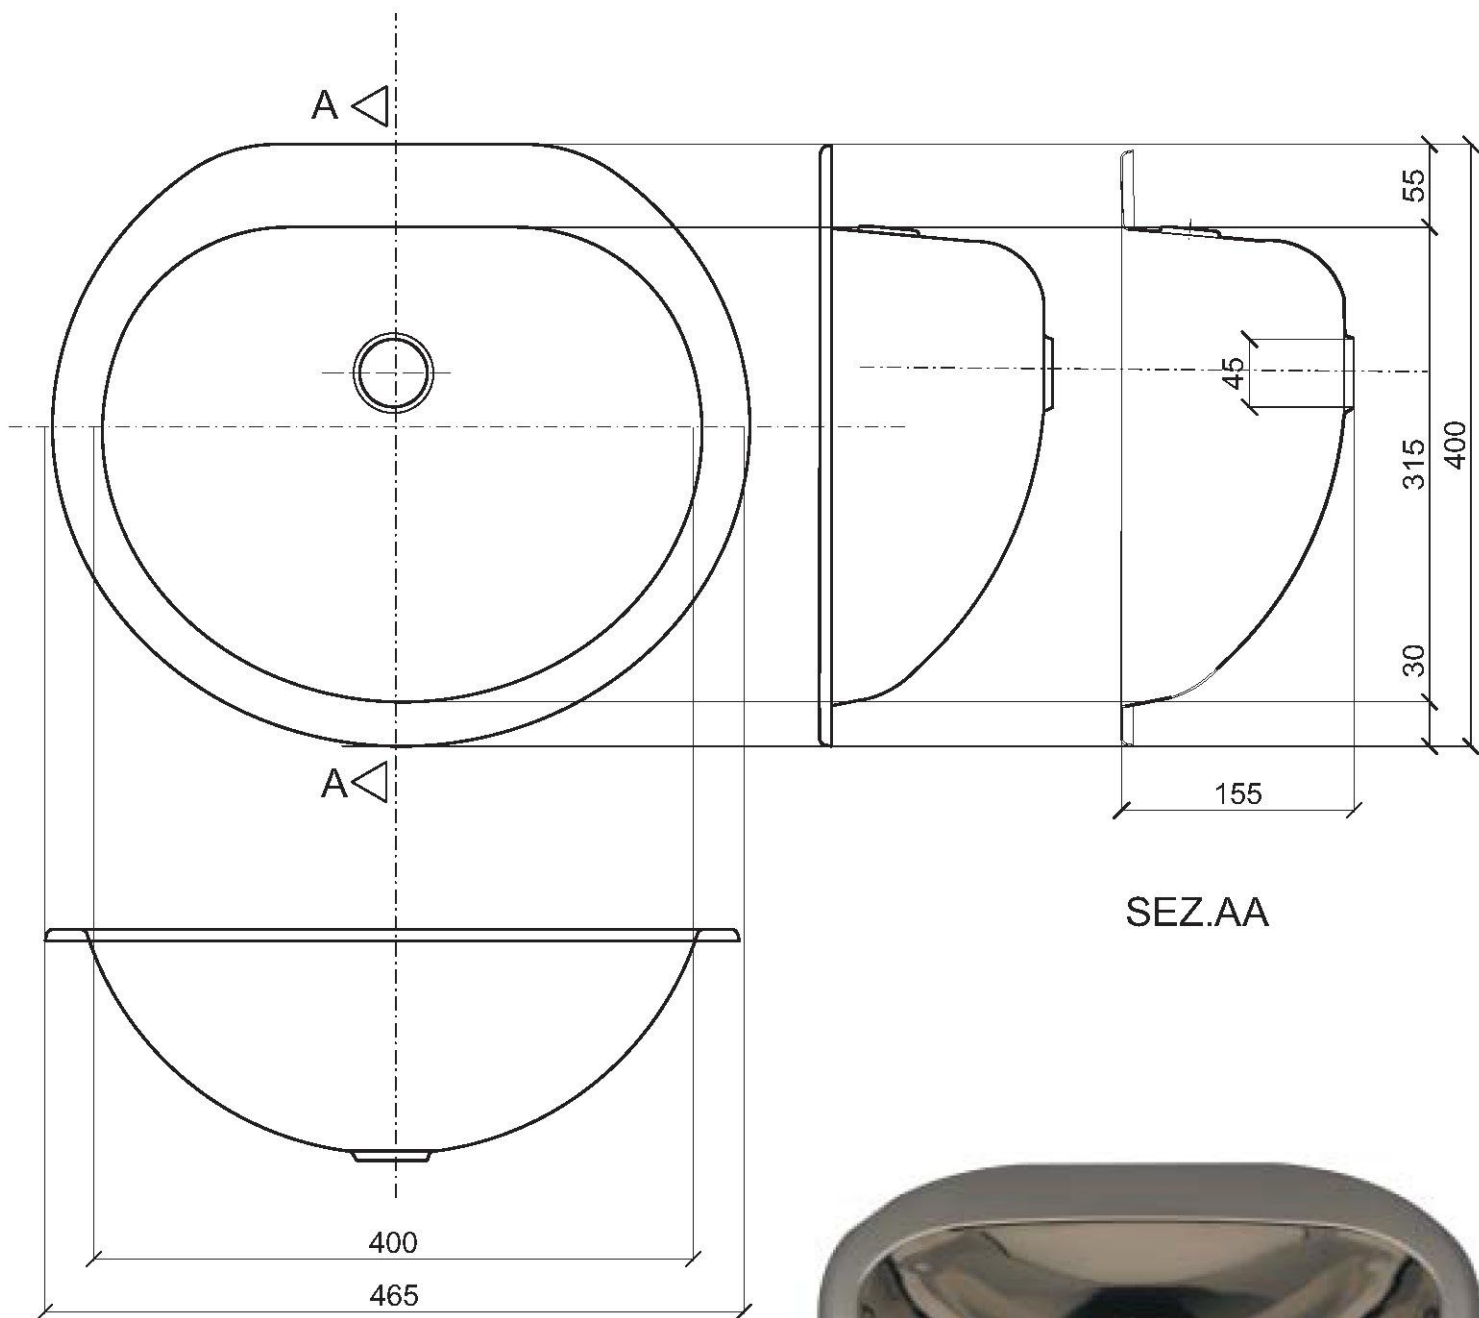

Articolo

NHSX16

Item

LAVABO OVALE - CIN

OVAL WASH BASIN - CIN

BOCCHI
a g o r a g r o u p

MATERIALE: Accio inox AISI 304 (a richiesta 316)

FINITURA: Lucida o satinata

Con o senza foro troppo pieno e foro rubinetto

MATERIAL: Stainless steel AISI 304 (on request AISI 316)

Surface: Polished or satinata

With or without tap hole and over flow