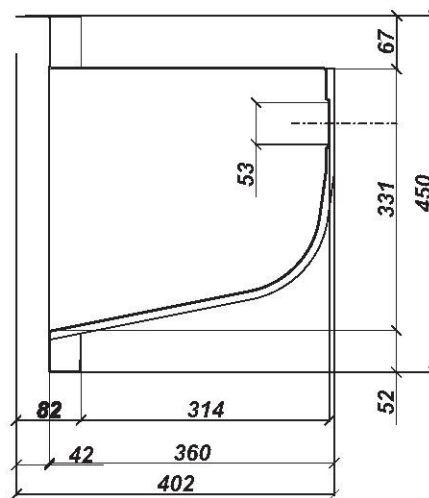

Articolo

NHSX80

Item

LAVAPANNI

CLOTHES WASHING
THROUGH

BOCCHI
a g o r a g r o u p

MATERIALE: Acciaio inox AISI 304 (a richiesta 316)

MATERIAL: Stainless steel AISI 304 (on request AISI 316)

FINITURA: Satinata

Surface: Satinate

sez BB