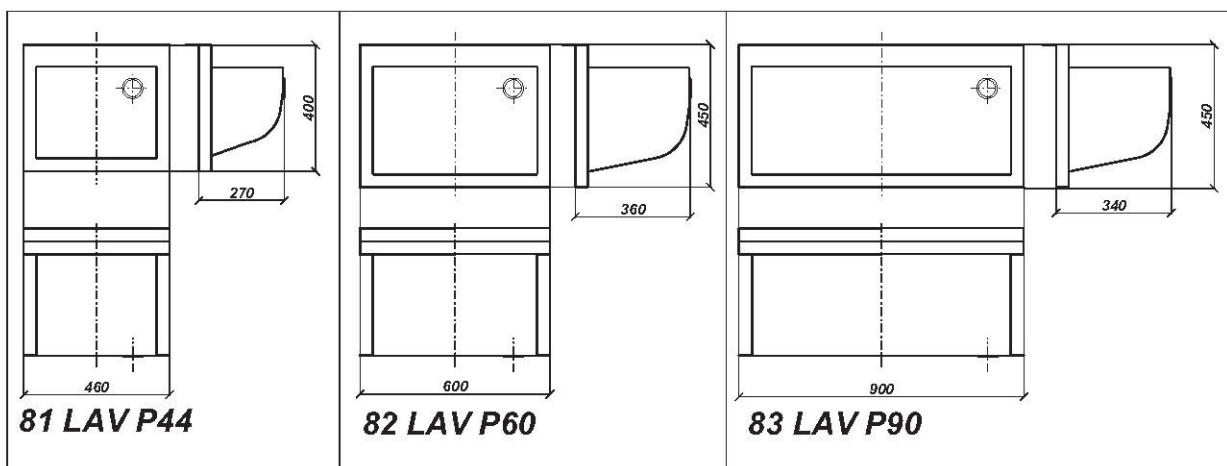

Articolo

NHSX80

Item

LAVAPANNI

CLOTHES WASHING
THROUGH

BOCCHI
a g o r a g r o u p

MATERIALE: Acciaio inox AISI 304 (a richiesta 316)

MATERIAL: Stainless steel AISI 304 (on request AISI 316)

FINITURA: Satinata

Surface: Satinate

sez BB