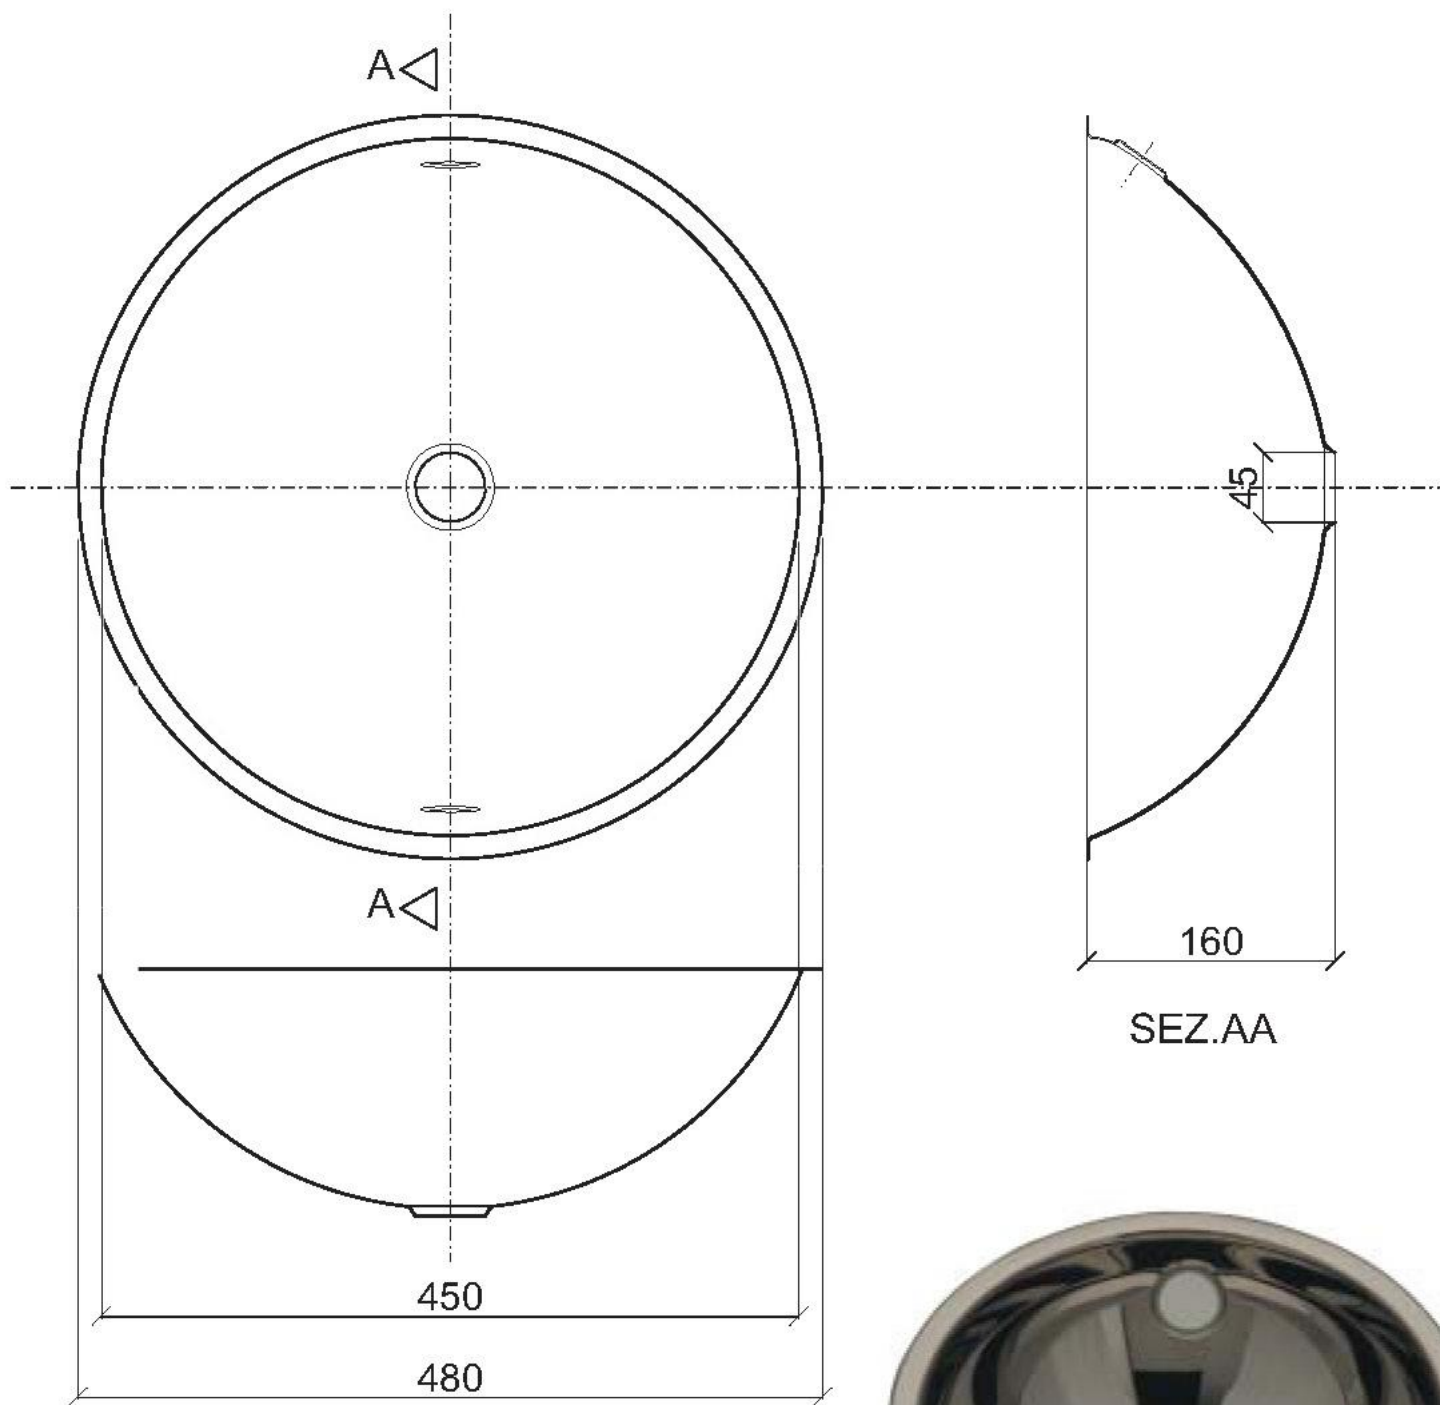

Articolo

Item

NHSX06

LAVABO TONDO FORO
CENTRALE

HEMISPHERICAL WASH BASIN

BOCCHI
a g o r a g r o u p

Via Torino 10
20060 Liscate-Mi
www.bocchi.it

MATERIALE: Acciaio inox AISI 304 (a richiesta 316)

FINITURA: Lucida

Con o senza foro troppo pieno

MATERIAL: Stainless steel AISI 304 (on request AISI 316)

Surface: Polished

With or without over flow