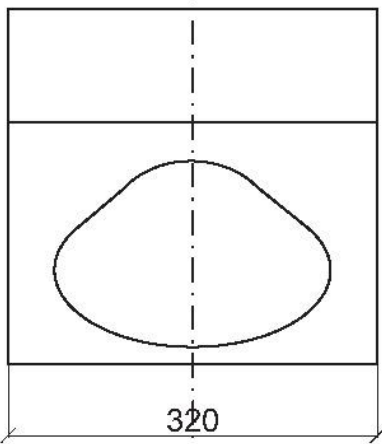

MATERIAL: Stainless steel AISI 304 (on request AISI 316)

Surface: Polished or satinata

BOCCHI
a g o r a g r o u p

SEZ.AA

Vista posteriore con posizione
fori per fissaggio a parete

Back view with hole position
for fixing