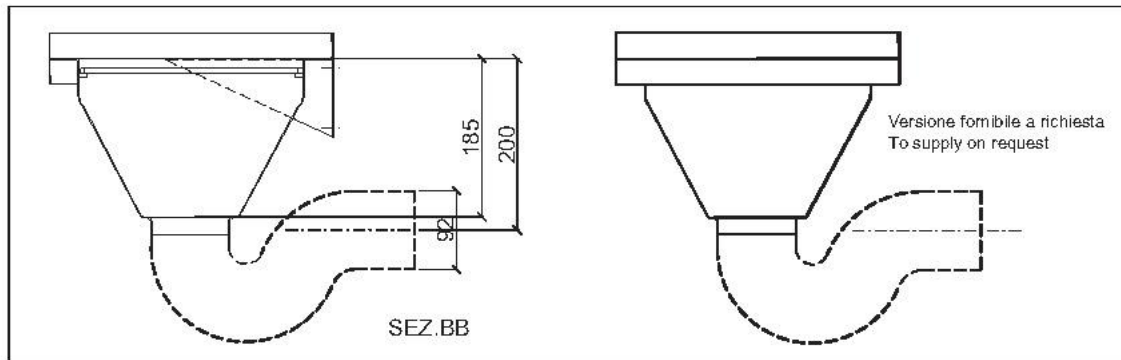

Articolo

Item

NHSX36

VUOTATOIO CON
GRIGLIA

DRAINING SINK WITH GRILL

BOCCHI
a g o r a g r o u p

MATERIALE: Accio inox AISI 304 (a richiesta 316)

MATERIAL: Stainless steel AISI 304 (on request AISI 316)

FINITURA: Satinata

Surface: Satinate