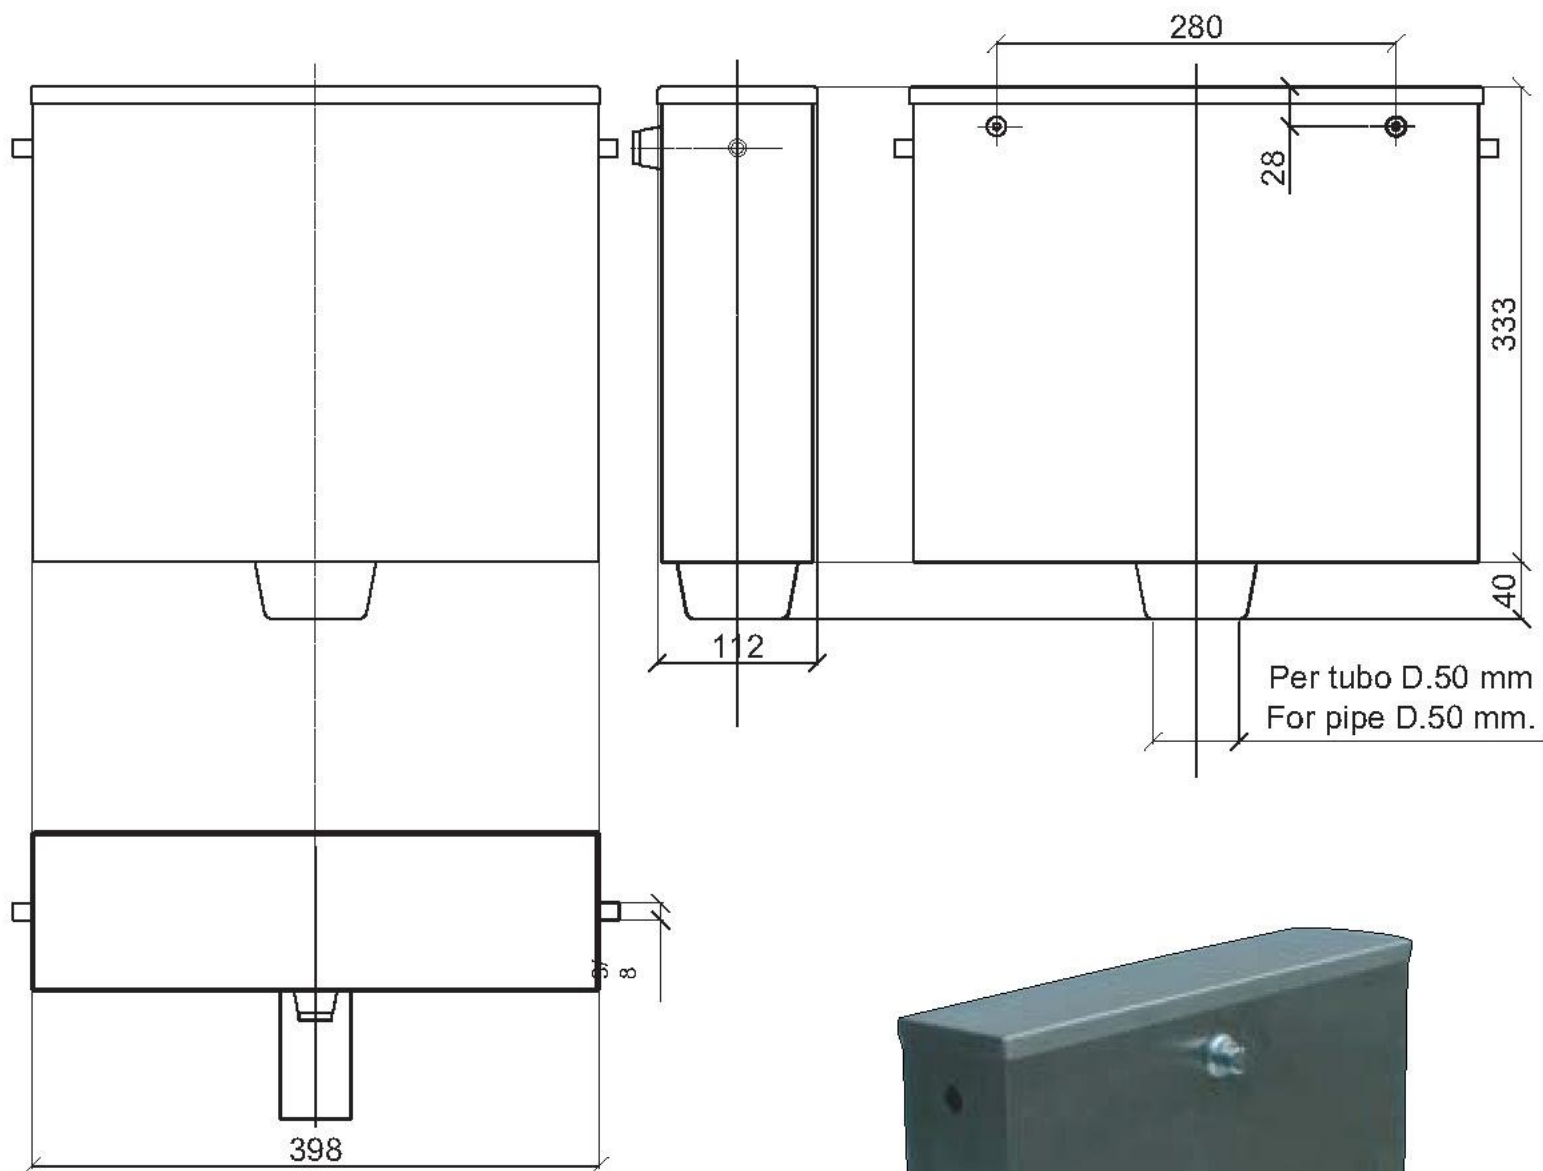

CLOTHES WASHING
THROUGH

BOCCHI
a g o r a g r o u p

MATERIALE: Acciaio inox AISI 304 (a richiesta 316)

MATERIAL: Stainless steel AISI 304 (on request AISI 316)

FINITURA: Satinata

Surface: Satinate

sez BB

Articolo	Item	
NHSX101		
CASSETTA DI RISCIAQUO	RINSE SINK	BOCCHI a g o r a g r o u p
MATERIALE: Acciaio inox AISI 304 (a richiesta 316) FINITURA: Lucida o satinata Completa di accessori	MATERIAL: Stainless steel AISI 304 (on request AISI 316) Surface: Polished or satinata	