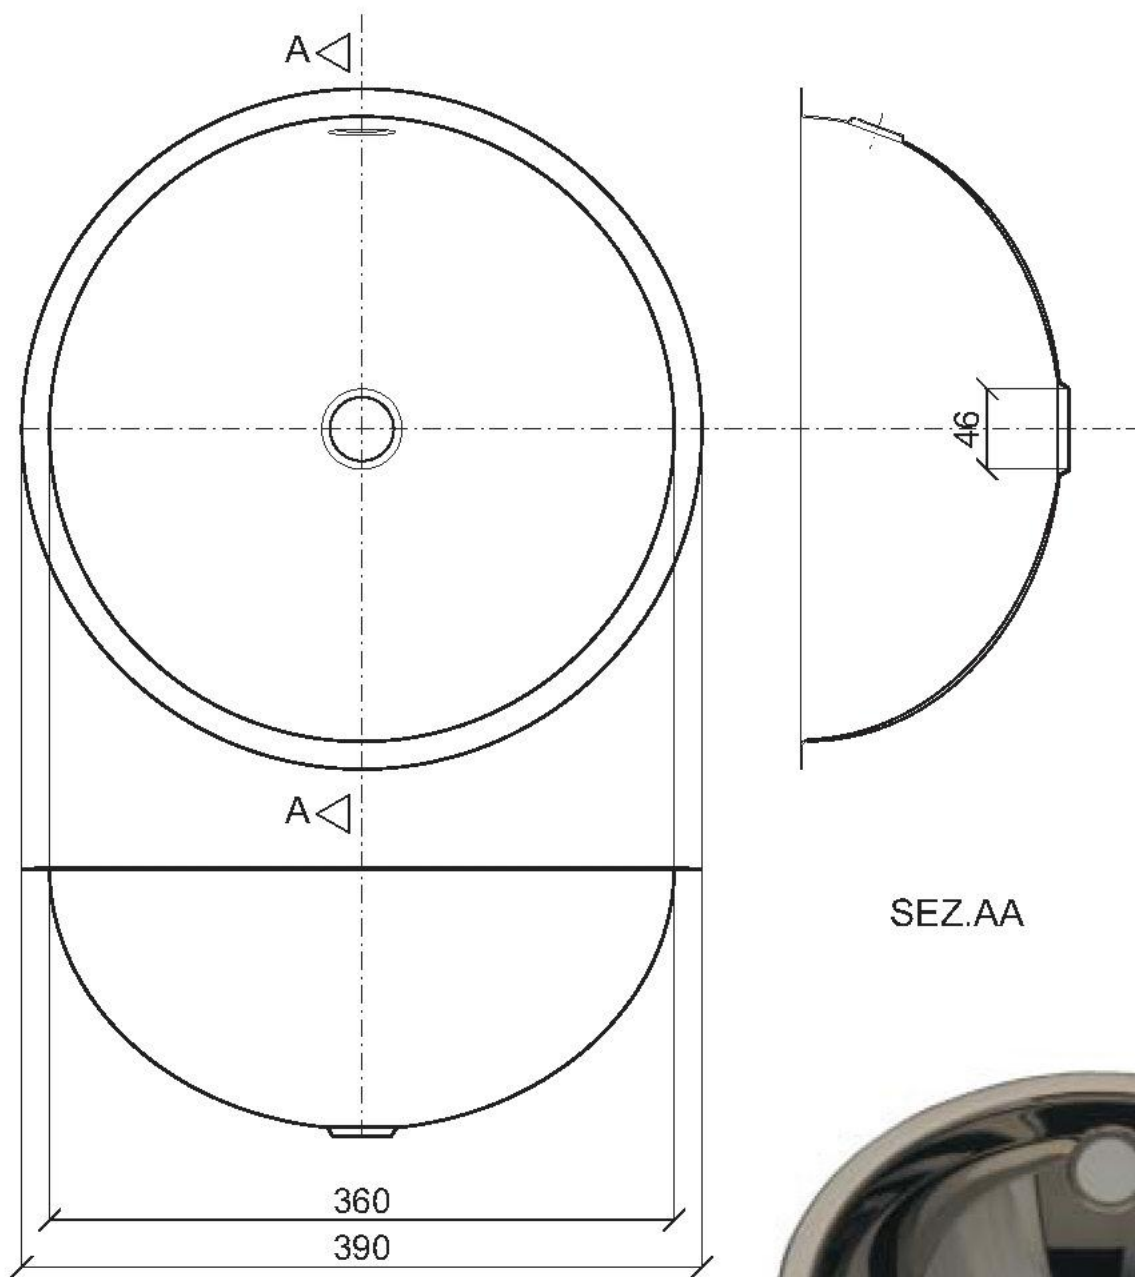

Articolo

Item

NHSX05

LAVABO TONDO FORO
CENTRALE

HEMISPHERICAL WASH BASIN

BOCCHI
a g o r a g r o u p

MATERIALE: Acciaio inox AISI 304 (a richiesta 316)

MATERIAL: Stainless steel AISI 304 (on request AISI 316)