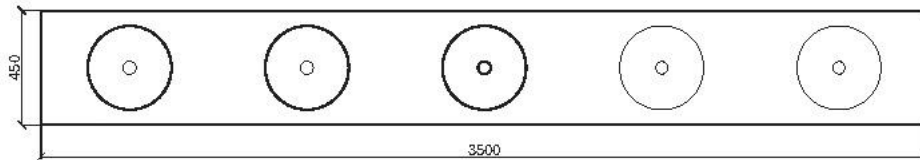

MATERIALE: Acciaio inox AISI 304 (a richiesta 316)

MATERIAL: Stainless steel AISI 304 (on request AISI 316)

FINITURA: Lucida o satinata

Surface: Polished or satinate

BOCCHI
a g o r a g r o u p

Via Torino 10
20060 Liscate-Mi
www.bocchi.it

9/2 CIR/MUL 2 posti/sites

9/3 CIR/MUL 3 posti/sites

9/4 CIR/MUL 4 posti/sites

9/4 CIR/MUL 5 posti/sites

Articolo

NHSX10

LAVABO OVALE - FORO
ASIMMETRICO

MATERIALE: Acciaio inox AISI 304 (a richiesta 316)