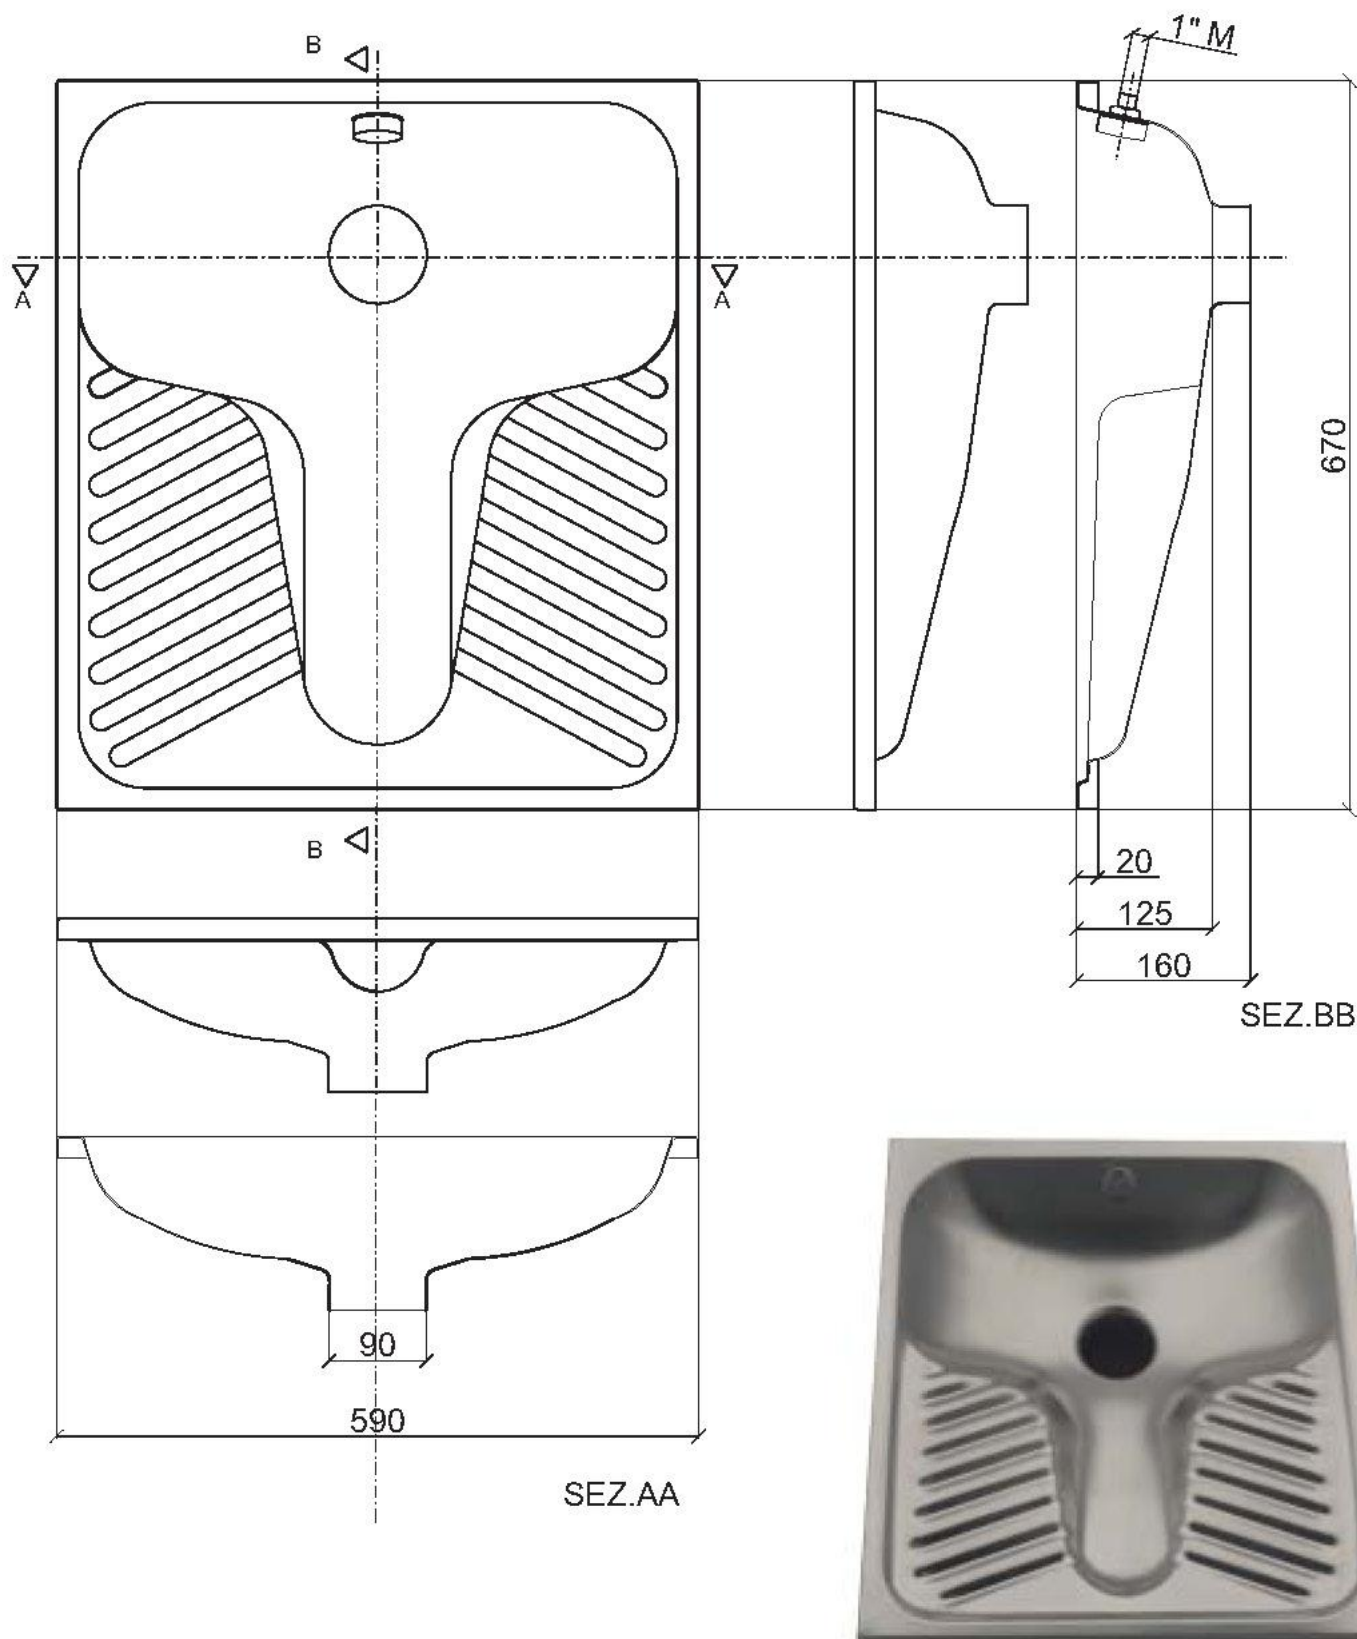

Articolo

Item

NHSX70

WC "TURCA"
DA INCASSO

ASIAN TOILET

BOCCHI
a g o r a g r o u p

MATERIALE: Accio inox AISI 304 (a richiesta 316)

MATERIAL: Stainless steel AISI 304 (on request AISI 316)

FINITURA: Satinata

Surface: Satinate