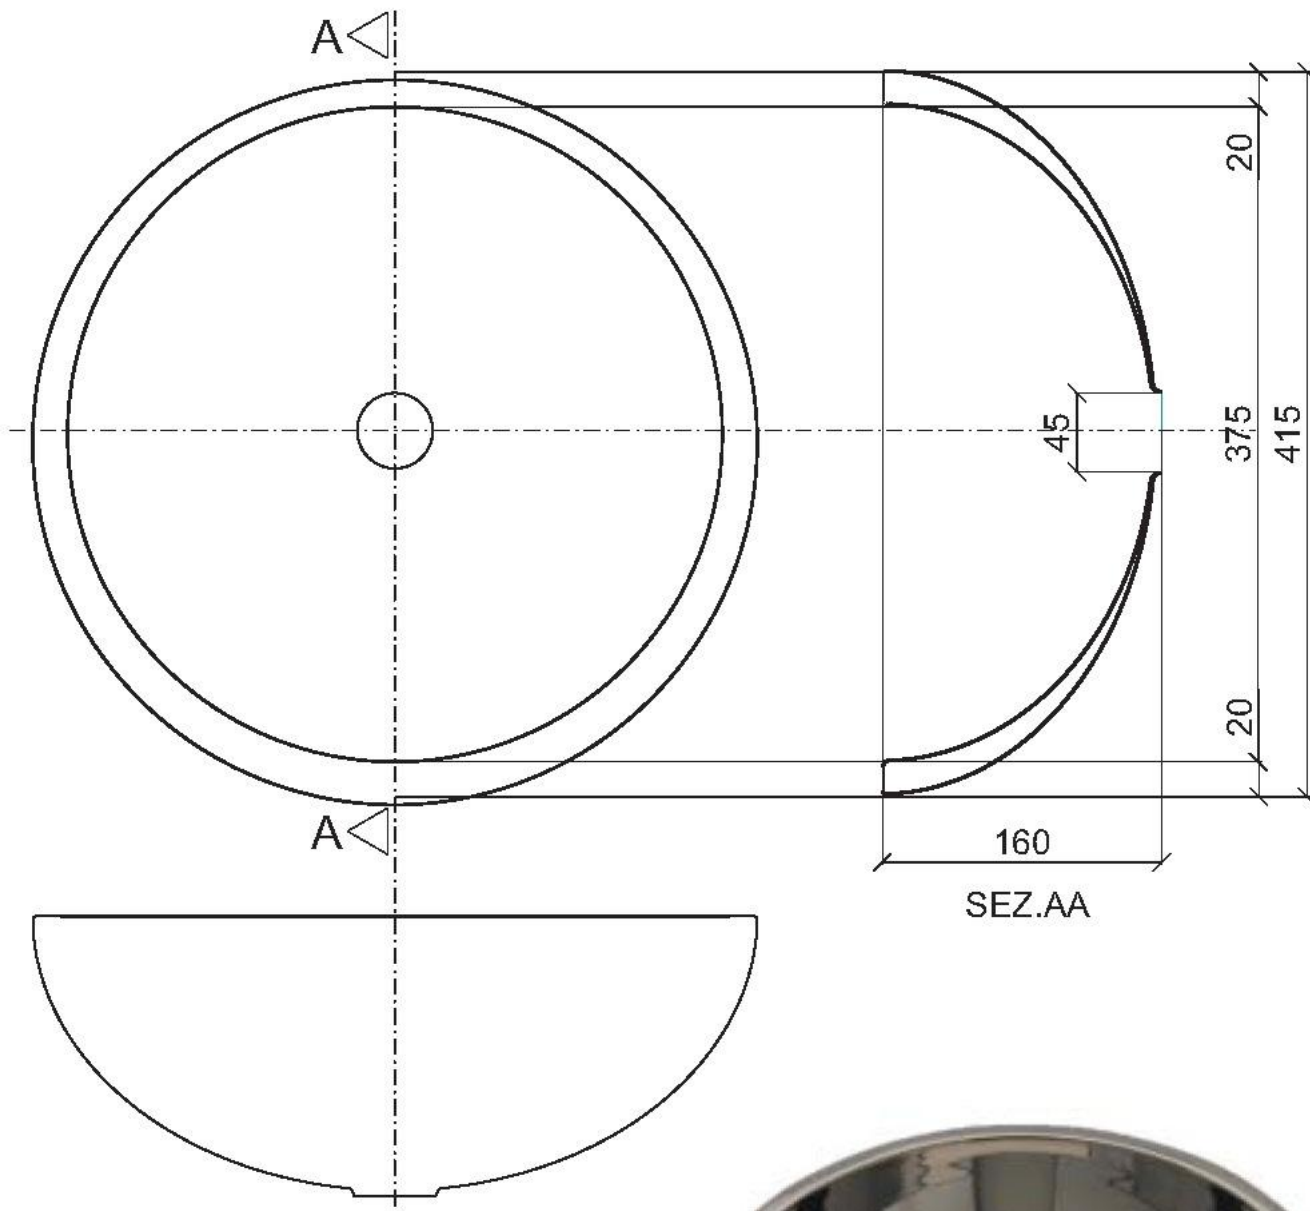

Articolo

Item

NHSX19

LAVABO TONDO
DOPPIA PARETE

DOUBLE WALL
HEMISPHERICAL WASH BASIN

BOCCHI
a g o r a g r o u p

MATERIALE: Acciaio inox AISI 304 (a richiesta 316)

FINITURA: Lucida o satinata

Con o senza foro troppo pieno

MATERIAL: Stainless steel AISI 304 (on request AISI 316)

Surface: Polished or satinata

With or without overflow