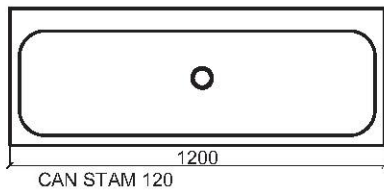

Articolo

Item

NHSX42-NHSX43

**CANALONE STAMPATO
CON MENSOLE**

**PRESSED WASHING-THROUGH
WITH BRACKETS**

MATERIALE: Accio inox AISI 304 (a richiesta 316)

MATERIAL: Stainless steel AISI 304 (on request AISI 316)

FINITURA: Satinata

Surface: Satinate

NHSX42

NHSX43