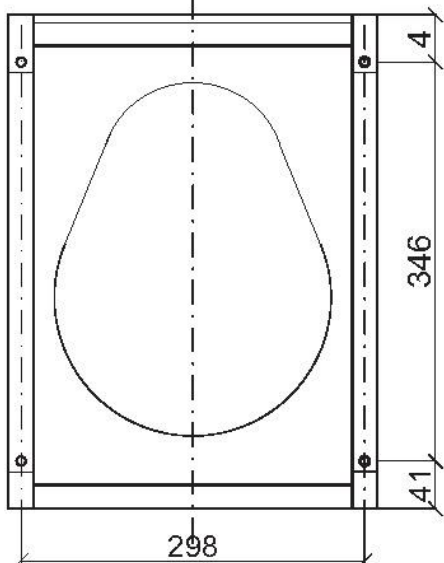

Articolo

NHSX21

ORINATOIO SOSPESO
CARENATO

MATERIALE: Acciaio inox AISI 304 (a richiesta AISI 316)

FINITURA: Lucida o satinata

Item

HANGED SHRODED
URINAL

MATERIAL: Stainless steel AISI 304 (on request AISI 316)

Surface: Polished or satinata

BOCCHI
a g o r a g r o u p