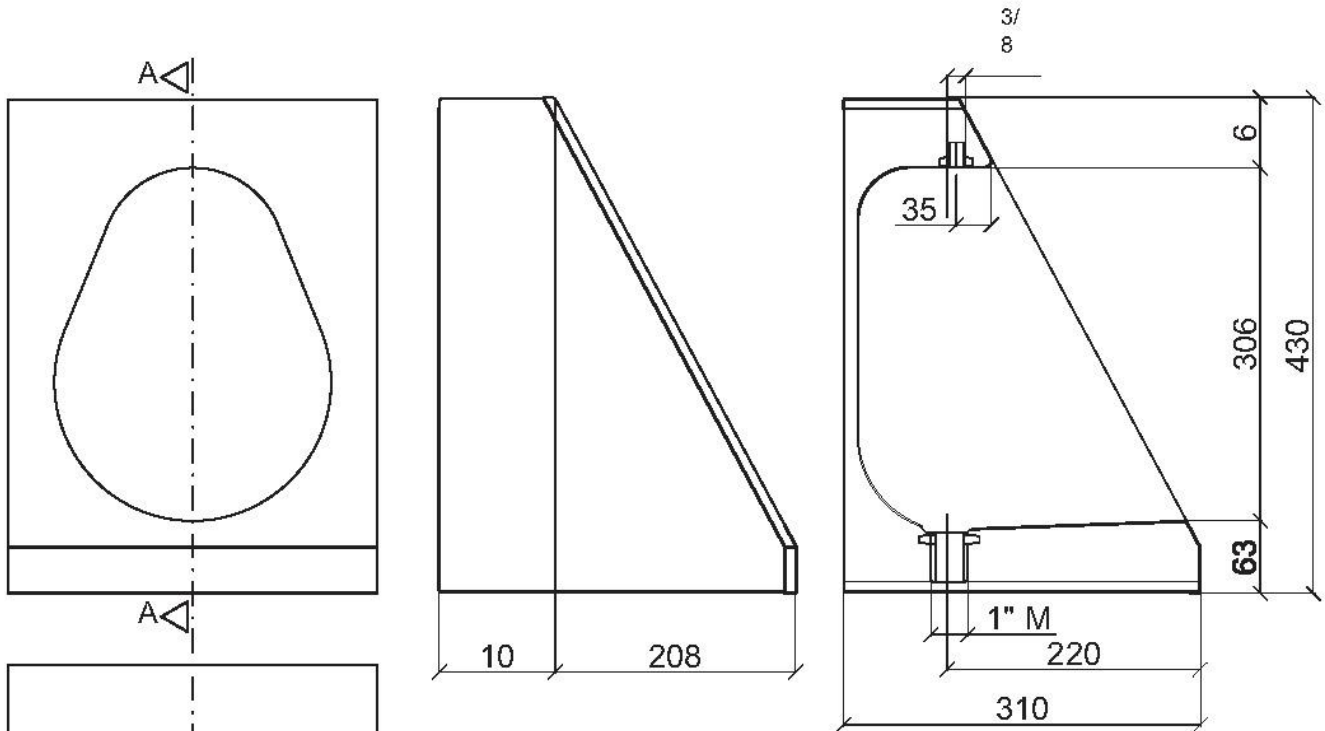

MATERIAL: Stainless steel AISI 304 (on request AISI 316)

Surface: Polished or satinata

BOCCHI
a g o r a g r o u p

SEZ.AA

Vista posteriore con posizione
fori per fissaggio a parete

Back view with hole position
for fixing