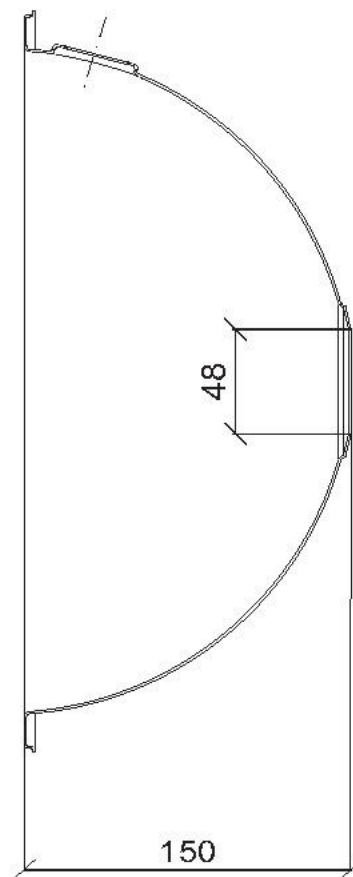

Con o senza foro troppo pieno

With or without over flow

SEZ.AA

Articolo

Item

NHSX04

LAVABO TONDO FORO
CENTRALE

HEMISPHERICAL WASH BASIN