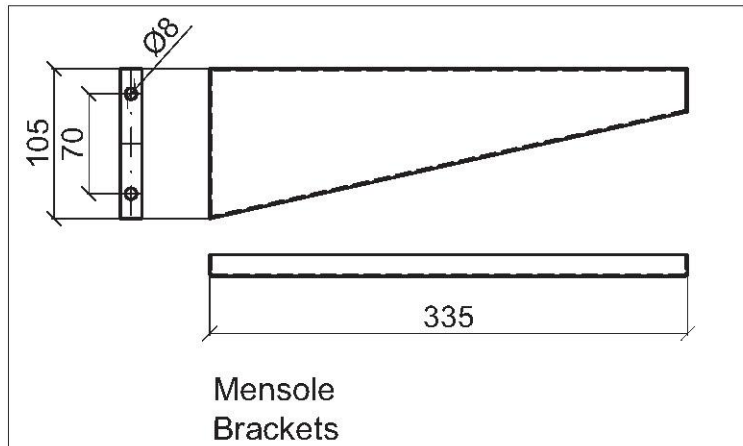

FINITURA: Lucida o satinata

Surface: Polished or satinata

Con o senza foro troppo pieno e foro rubinetto

With or without tap hole and over flow

SEZ.AA

Articolo

Item

NHSX19