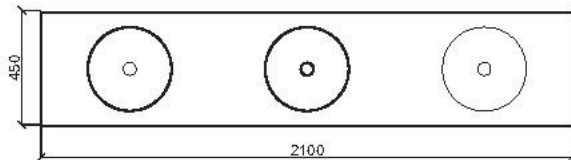

9/2 CIR/MUL 2 posti/sites

9/3 CIR/MUL 3 posti/sites

9/4 CIR/MUL 4 posti/sites

9/4 CIR/MUL 5 posti/sites

Articolo

NHSX10

LAVABO OVALE - FORO
ASIMMETRICO

MATERIALE: Acciaio inox AISI 304 (a richiesta 316)