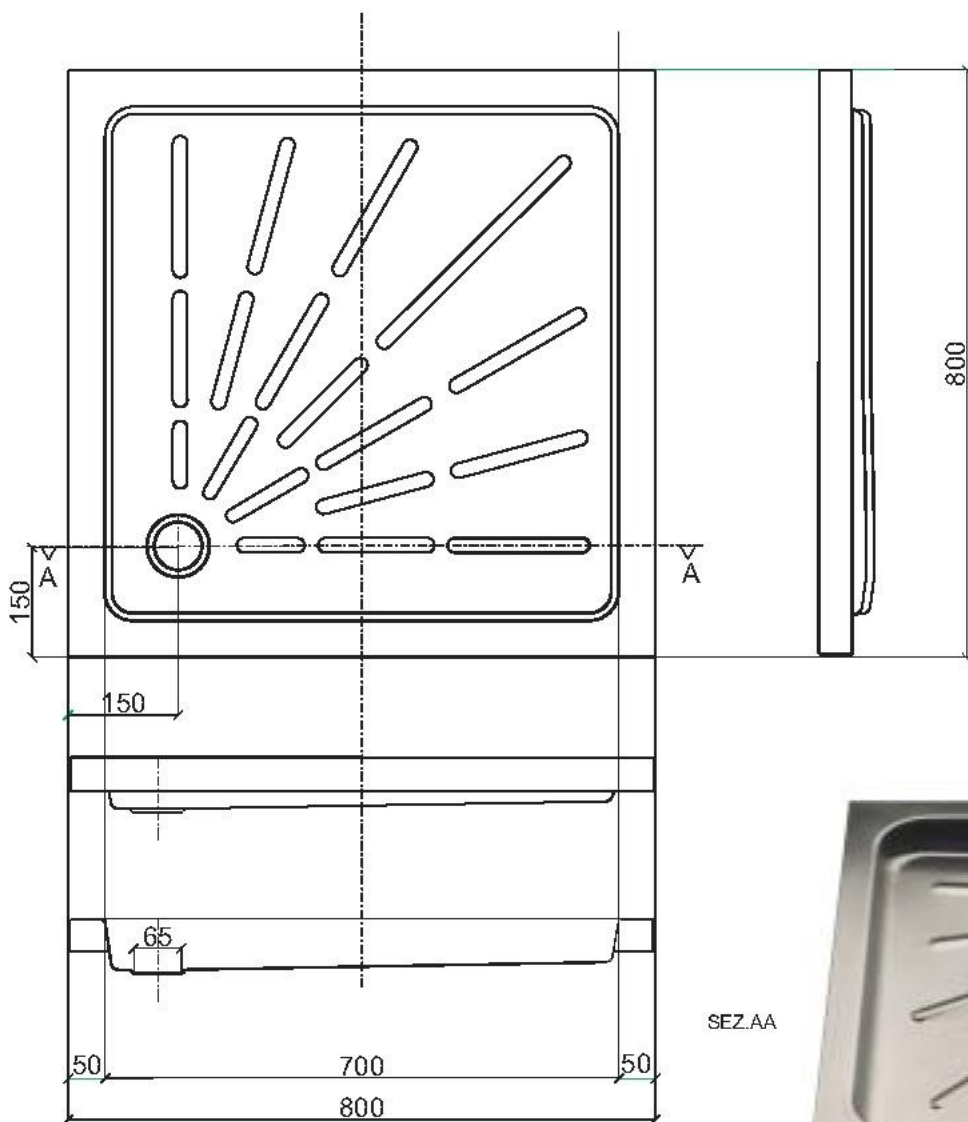

SHOWER TRAYS

BOCCHI
a g o r a g r o u p

MATERIALE: Accio inox AISI 304 (a richiesta 316)

MATERIAL: Stainless steel AISI 304 (on request AISI 316)

FINITURA: Satinata

Surface: Satinate

SEZ.AA

Articolo	Item	
NHSX65		
WC "TURCA" DA APPOGGIO	ASIAN TOILET	BOCCHI a g o r a g g r o u p
MATERIALE: Acciaio inox AISI 304 (a richiesta 316)	MATERIAL: Stainless steel AISI 304 (on request AISI 316)	
FINITURA: Satinata	Surface: Satinata	