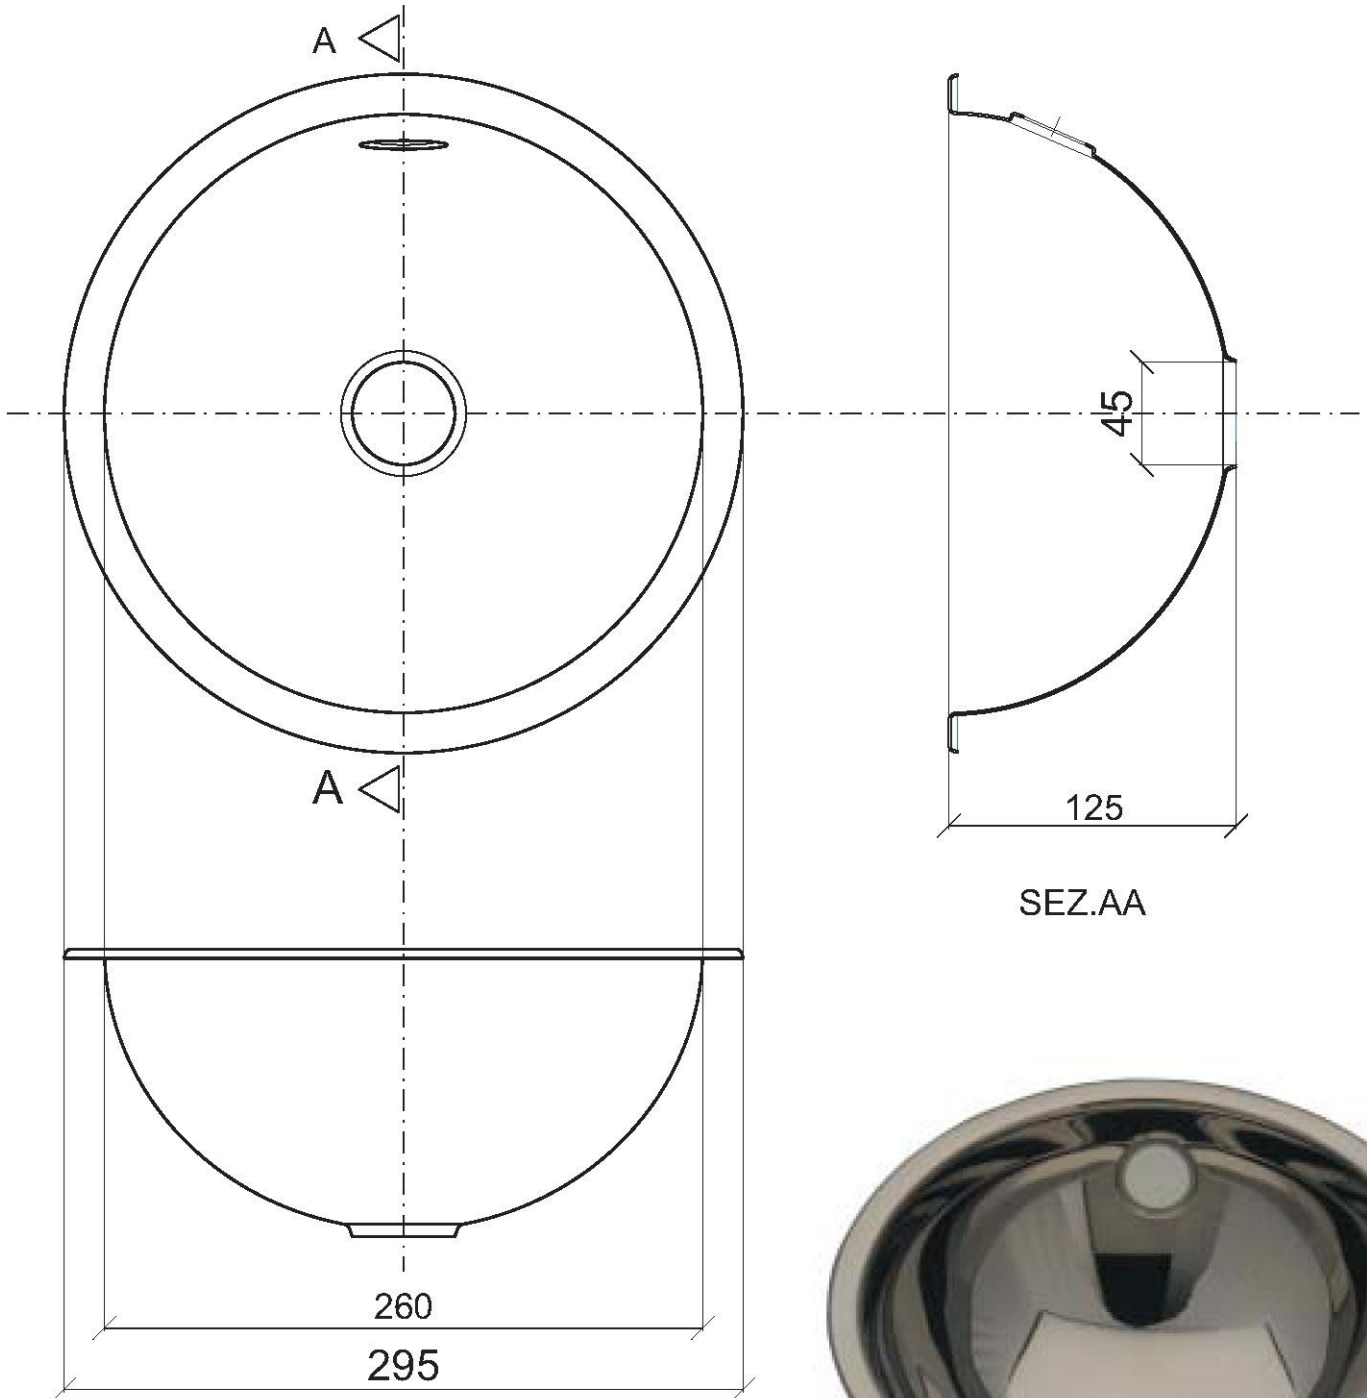

Articolo

NHSX02

LAVABO TONDO FORO CENTRALE

MATERIALE: Accio inox AISI 304 (a richiesta 316)

FINITURA: Lucida o satinata

Con o senza foro troppo pieno

Item

HEMISPHERICAL WASH BASIN

MATERIAL: Stainless steel AISI 304 (on request AISI 316)

Surface: Polished or satinata

With or without over flow

Edoné
l i n e a **BOCCHI**