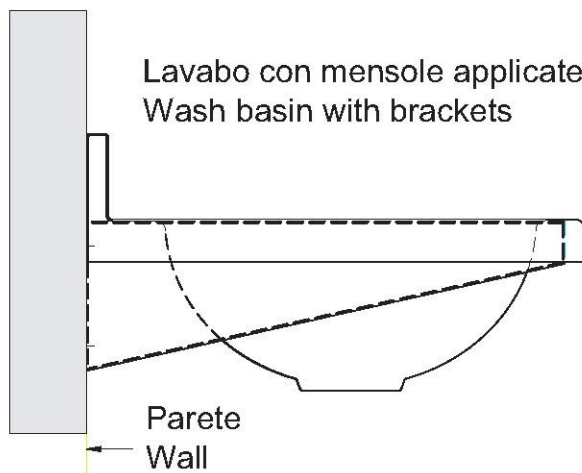

Articolo

Item

NHSX18

**LAVABO OVALE CON
ALZATA**

**WASH BASIN WITH
SPLASH**

BOCCHI
a g o r a g r o u p

MATERIALE: Accio inox AISI 304 (a richiesta 316)

MATERIAL: Stainless steel AISI 304 (on request AISI 316)

FINITURA: Lucida o satinata

Surface: Polished or satinata

Con o senza foro troppo pieno e foro rubinetto

With or without tap hole and over flow

SEZ.AA

Articolo

Item

NHSX19

LAVABO TONDO
DOPPIA PARETE

DOUBLE WALL
HEMISPHERICAL WASH BASIN

BOCCHI
a g o r a g r o u p

MATERIALE: Acciaio inox AISI 304 (a richiesta 316)

FINITURA: Lucida o satinata

Con o senza foro troppo pieno

MATERIAL: Stainless steel AISI 304 (on request AISI 316)