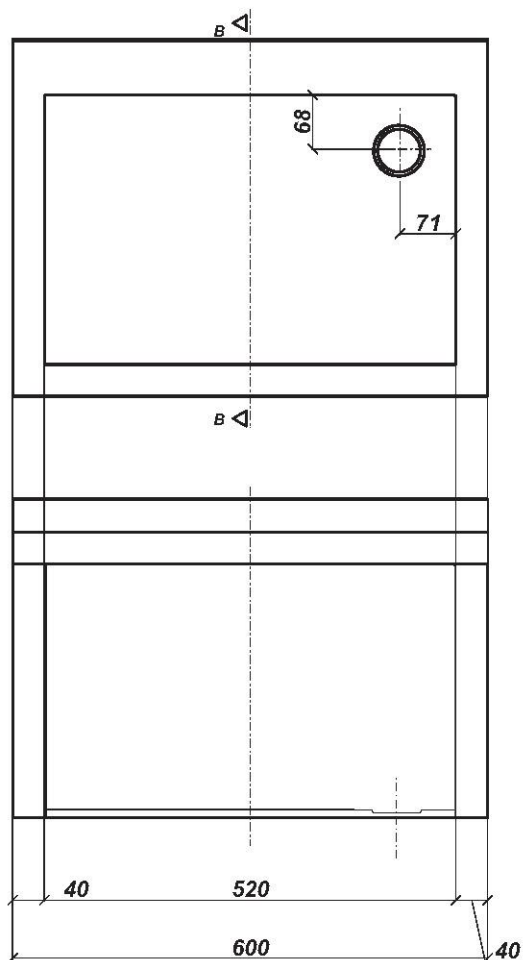

Articolo

NHSX80

Item

LAVAPANNI

CLOTHES WASHING
THROUGH

BOCCHI
a g o r a g r o u p

MATERIALE: Acciaio inox AISI 304 (a richiesta 316)

MATERIAL: Stainless steel AISI 304 (on request AISI 316)

FINITURA: Satinata

Surface: Satinate

sez BB