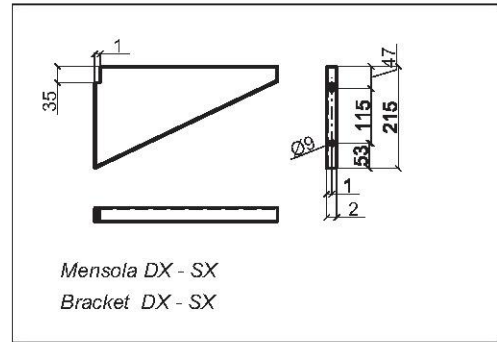

Articolo

Item

NHSX42-NHSX43

**CANALONE STAMPATO
CON MENSOLE**

**PRESSED WASHING-THROUGH
WITH BRACKETS**

MATERIALE: Accio inox AISI 304 (a richiesta 316)

MATERIAL: Stainless steel AISI 304 (on request AISI 316)

FINITURA: Satinata

Surface: Satinate