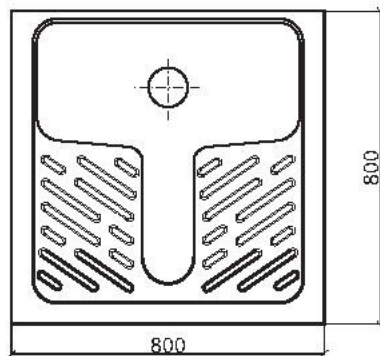

SHOWER TRAYS

BOCCHI
a g o r a g r o u p

MATERIALE: Accio inox AISI 304 (a richiesta 316)

MATERIAL: Stainless steel AISI 304 (on request AISI 316)

FINITURA: Satinata

Surface: Satinate

SEZ.AA

Articolo	Item	
NHSX65		
WC "TURCA" DA APPOGGIO	ASIAN TOILET	BOCCHI a g o r a g g r o u p
MATERIALE: Acciaio inox AISI 304 (a richiesta 316)	MATERIAL: Stainless steel AISI 304 (on request AISI 316)	
FINITURA: Satinata	Surface: Satinata	