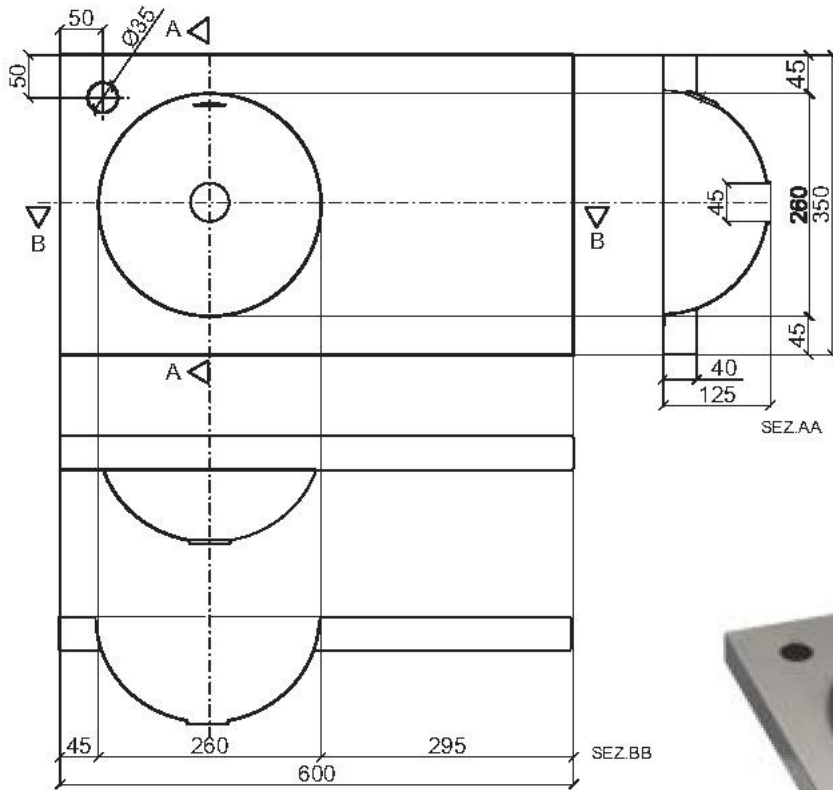

Articolo

Item

NHSX19PL (SERIE)

LAVABO PIANO

TOP WASH BASIN

MATERIALE: Acciaio inox AISI 304 (a richiesta 316)

MATERIAL: Stainless steel AISI 304 (on request AISI 316)

FINITURA: Lucida o satinata

Surface: Polished or satinate

Con o senza foro troppo piano e foro rubinetto

With or without tap hole and over flow