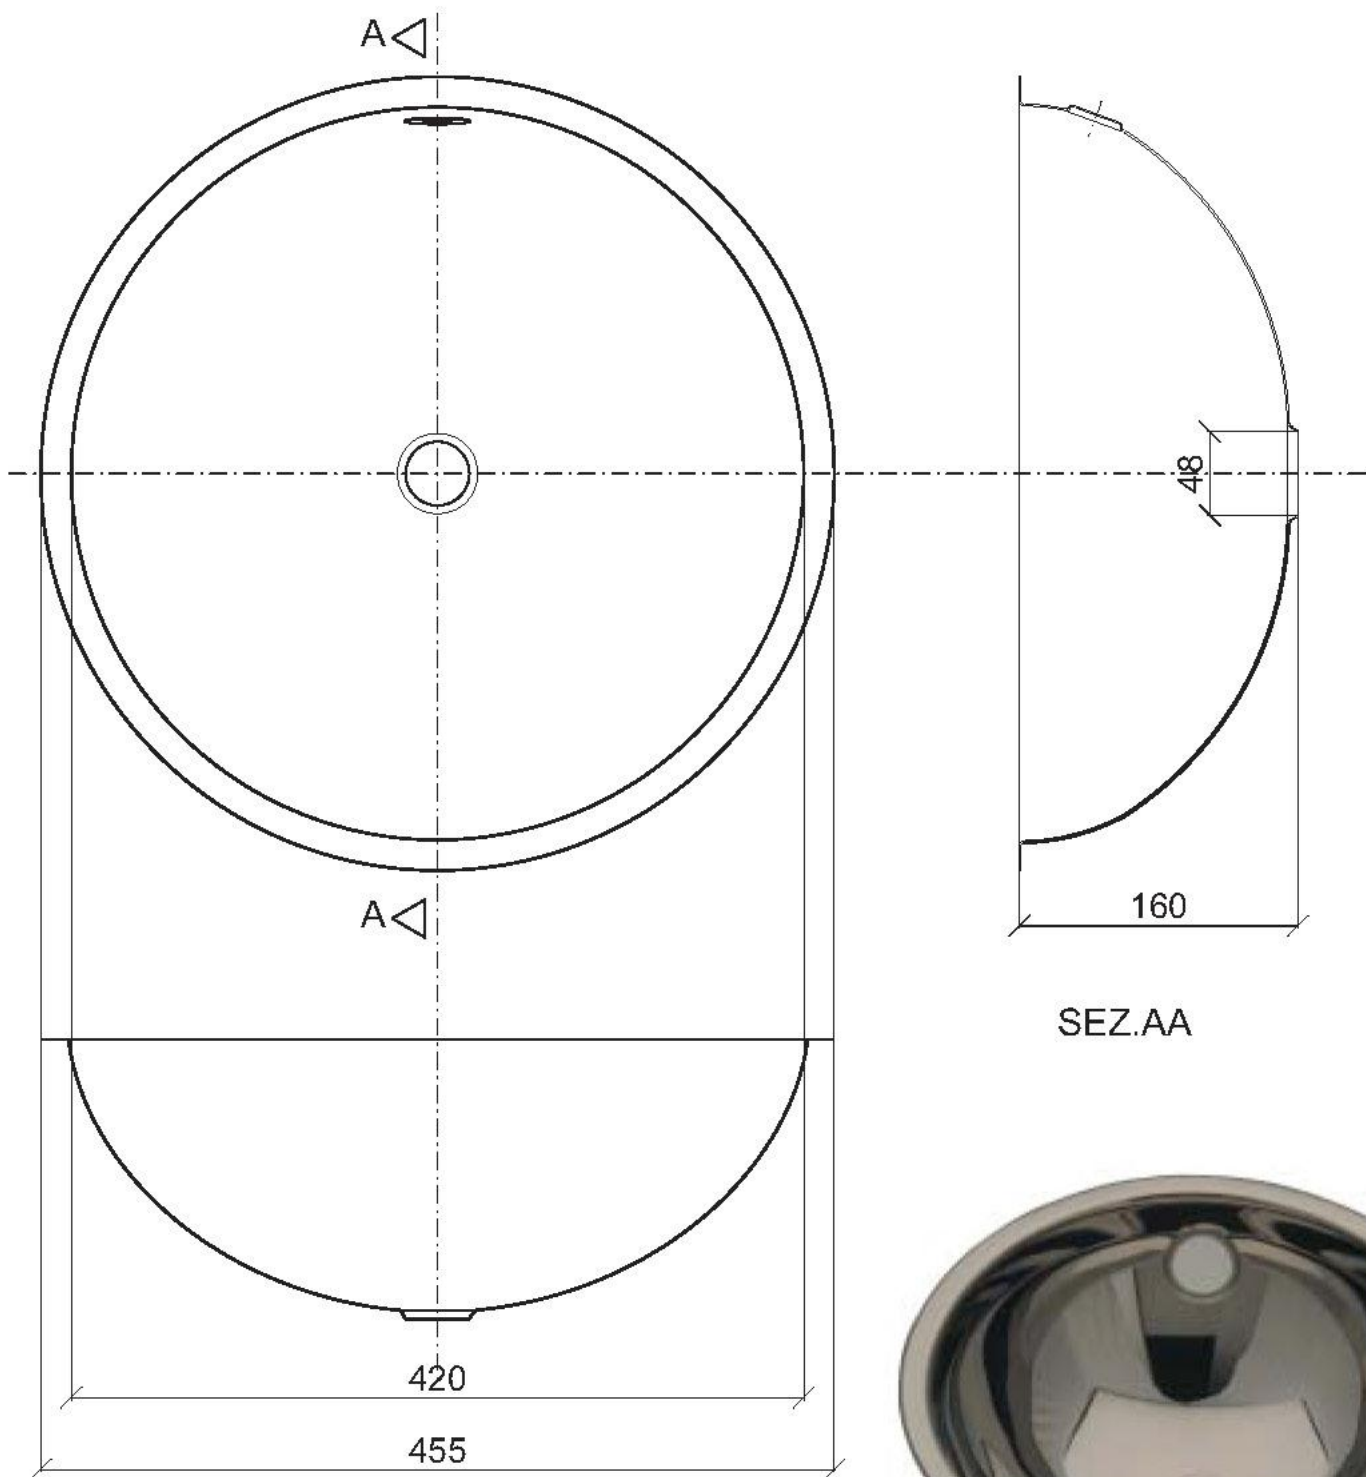

Articolo

Item

NHSX05

LAVABO TONDO FORO
CENTRALE

HEMISPHERICAL WASH BASIN

BOCCHI
a g o r a g r o u p

MATERIALE: Acciaio inox AISI 304 (a richiesta 316)

MATERIAL: Stainless steel AISI 304 (on request AISI 316)

FINITURA: Lucida

Surface: Polished

Con o senza foro troppo pieno

With or without over flow

La società si riserva di modificare l'articolo di cui al presente disegno, senza preavviso in qualunque momento