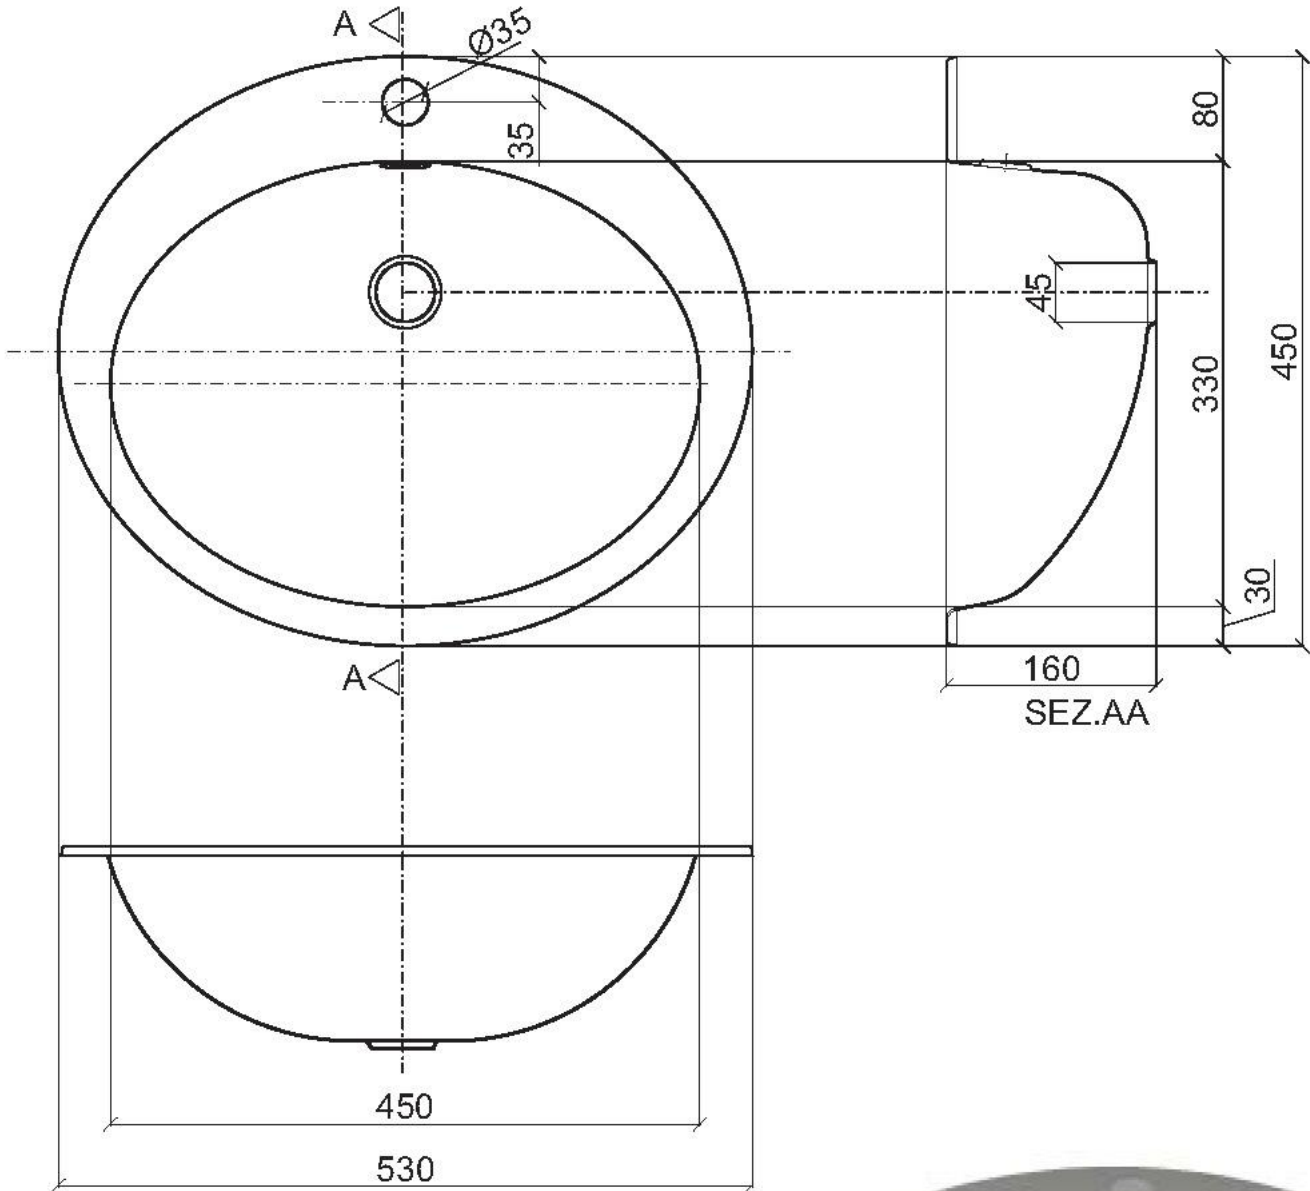

Con o senza foro troppo pieno e foro rubinetto

With or without tap hole and over flow

Articolo

Item

NHSX12

**LAVABO
AD ANGOLO**

**CORNER
WASH BASIN**

BOCCHI
a g o r a g g r o u p