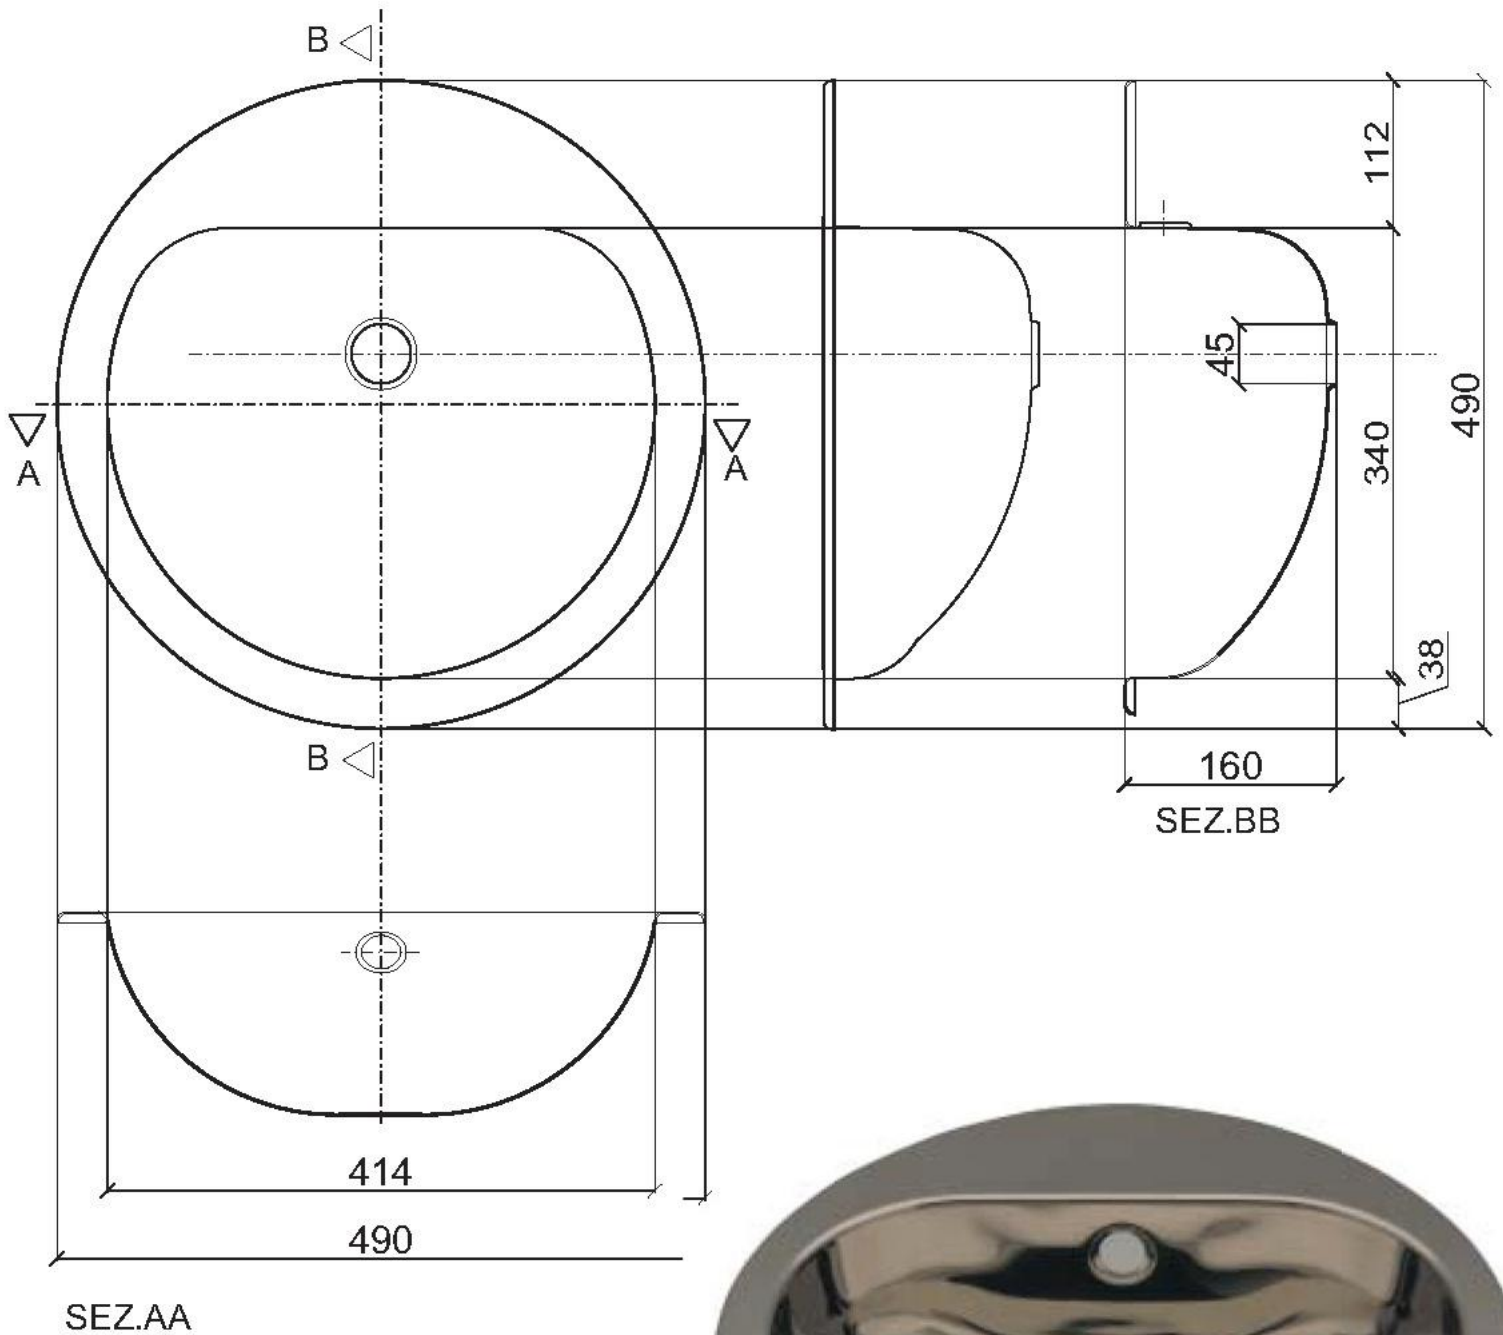

Articolo

Item

NHSX08

LAVABO TONDO

HEMISPHERICAL WASH BASIN

BOCCHI
a g o r a g r o u p

Via Torino 10
20060 Liscate-Mi
www.bocchi.it

MATERIALE: Acciaio inox AISI 304 (a richiesta 316)

FINITURA: Lucida

Con o senza foro troppo pieno

MATERIAL: Stainless steel AISI 304 (on request AISI 316)

Surface: Polished

With or without over flow