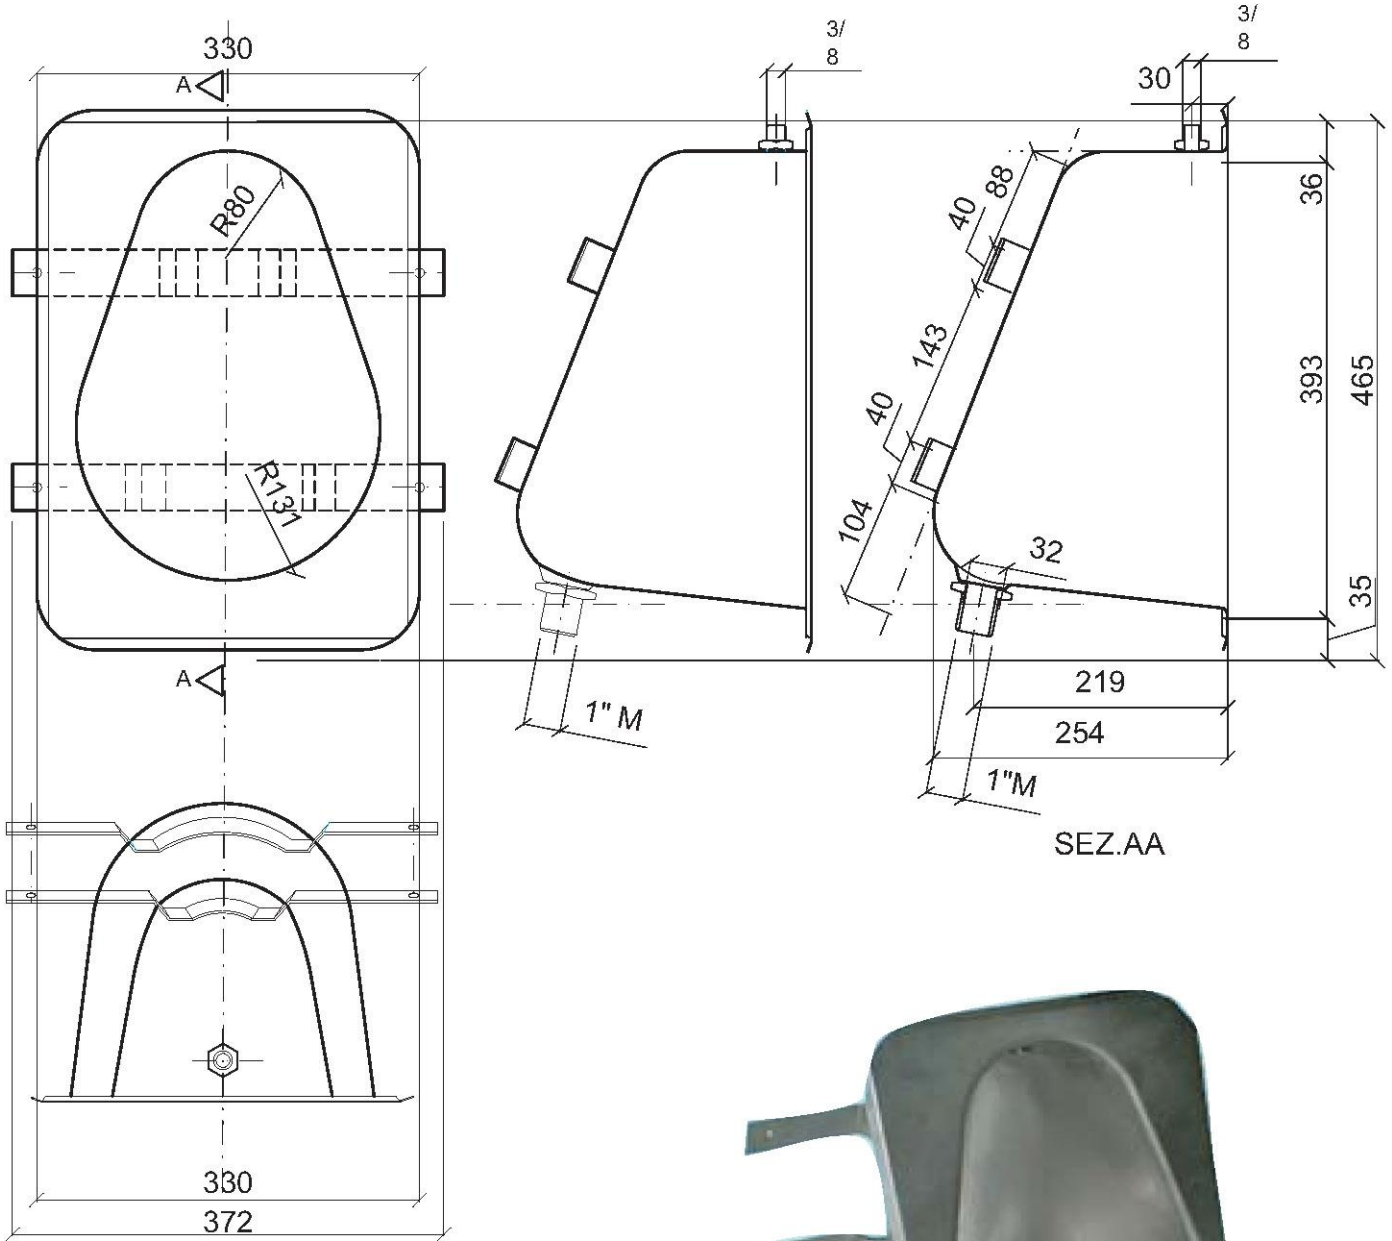

Articolo

NHSX20

**ORINATOIO NUDO
CON STAFFE**

MATERIALE: Accio inox AISI 304 (a richiesta 316)

FINITURA: Lucida o satinata

Item

BARE URINAL

MATERIAL: Stainless steel AISI 304 (on request AISI 316)

Surface: Polished or satinata

BOCCHI
a g o r a g r o u p