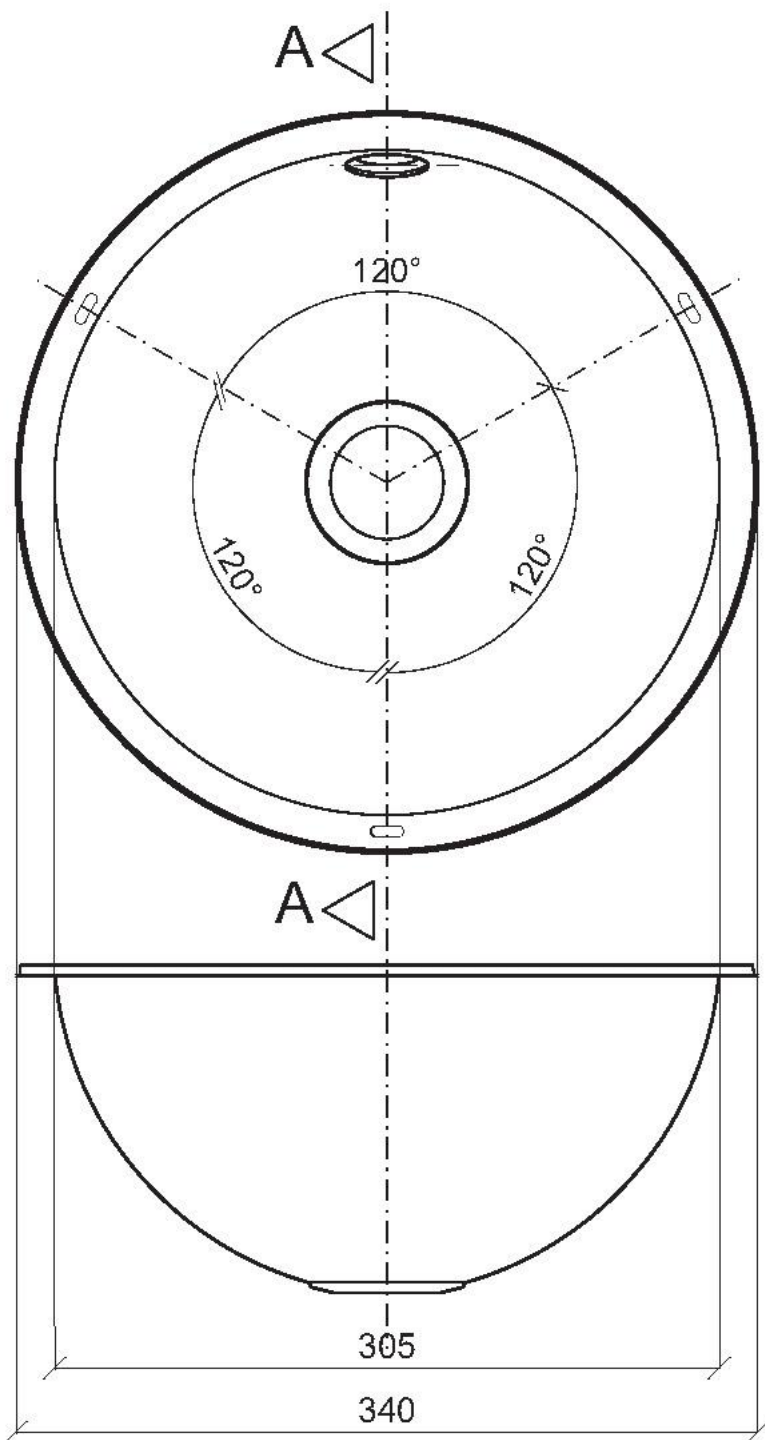

Con o senza foro troppo pieno

With or without over flow

SEZ.AA

Articolo

Item

NHSX04

LAVABO TONDO FORO
CENTRALE

HEMISPHERICAL WASH BASIN