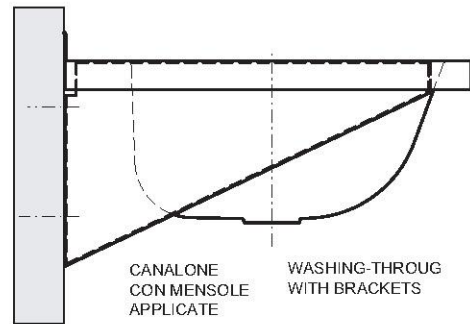

Articolo

Item

NHSX42-NHSX43

**CANALONE STAMPATO
CON MENSOLE**

**PRESSED WASHING-THROUGH
WITH BRACKETS**

MATERIALE: Accio inox AISI 304 (a richiesta 316)

MATERIAL: Stainless steel AISI 304 (on request AISI 316)

FINITURA: Satinata

Surface: Satinate