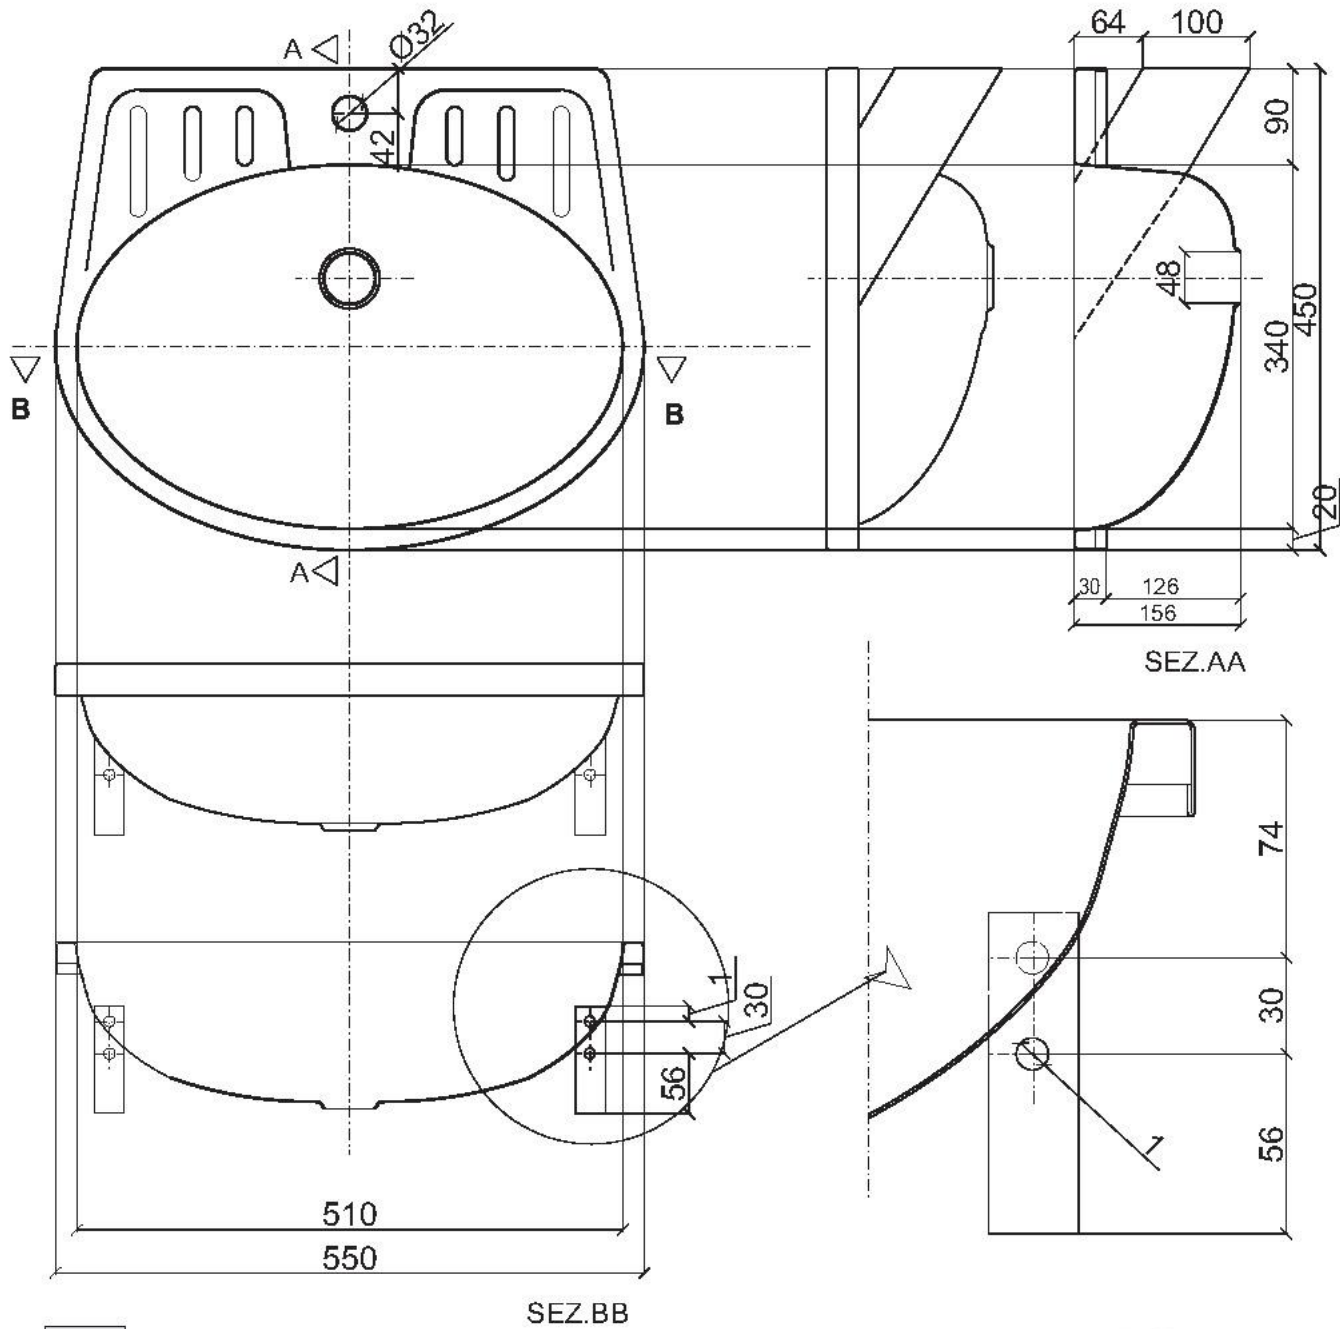

Articolo

Item

NHSX13

LAVABO A CONCHIGLIA

SHELL WASH BASIN

Via Torino 10
20060 Liscate-Mi
www.bocchi.it

MATERIALE: Acciaio inox AISI 304 (a richiesta 316)

MATERIAL: Stainless steel AISI 304 (on request AISI 316)

FINITURA: Lucida o satinata

Surface: Polished or satinate

Con o senza foro troppo piano e foro rubinetto

With or without tap hole and over flow