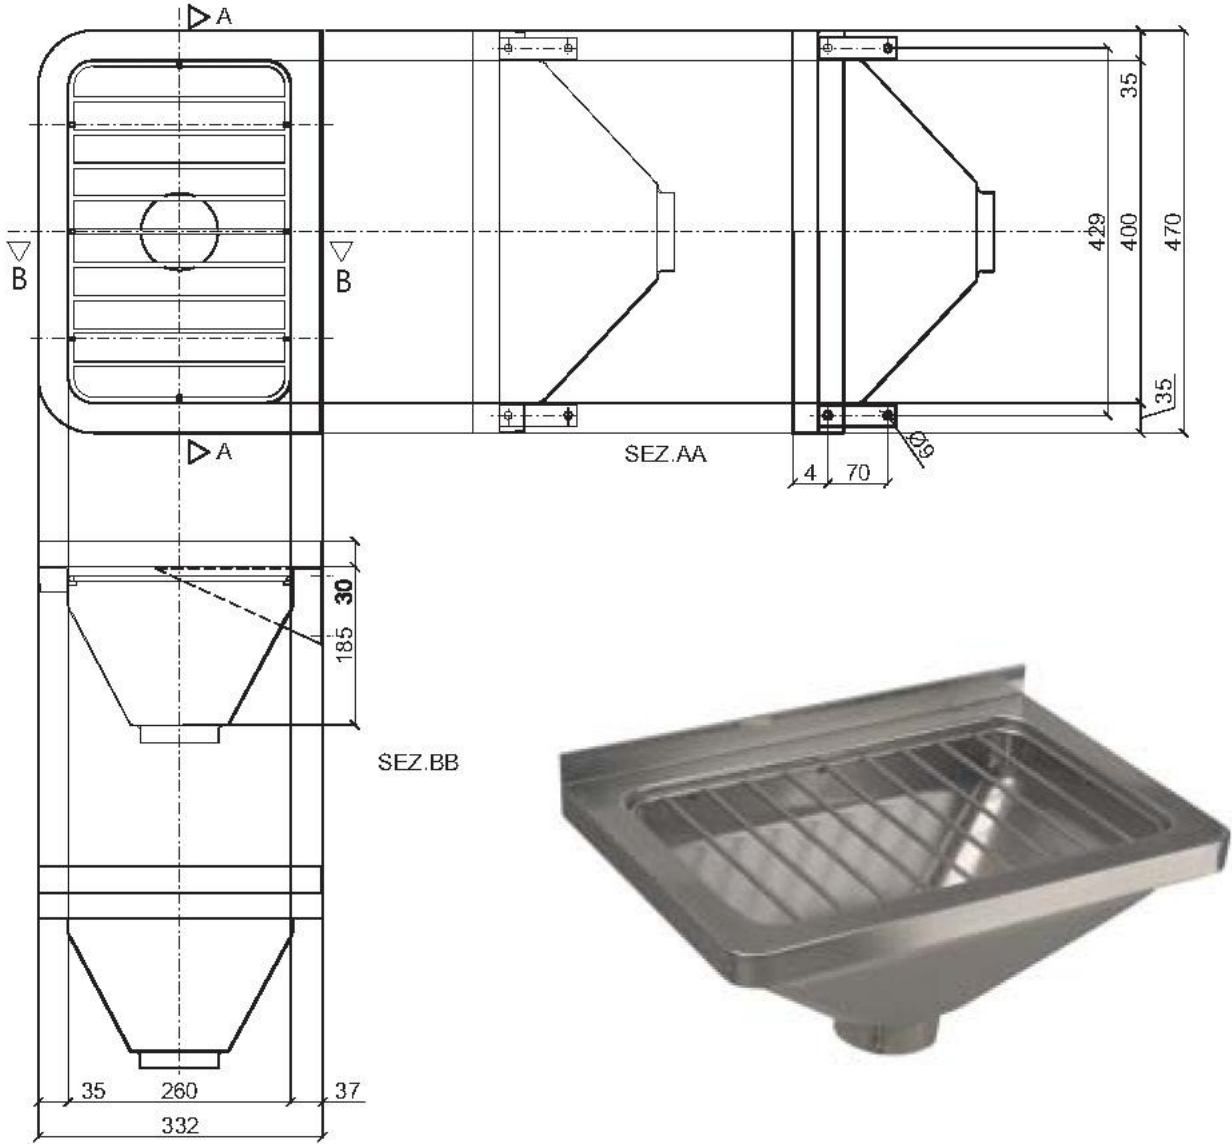

Articolo

Item

NHSX36

VUOTATOIO CON
GRIGLIA

DRAINING SINK WITH GRILL

BOCCHI
a g o r a g r o u p

MATERIALE: Accio inox AISI 304 (a richiesta 316)

MATERIAL: Stainless steel AISI 304 (on request AISI 316)

FINITURA: Satinata

Surface: Satinate