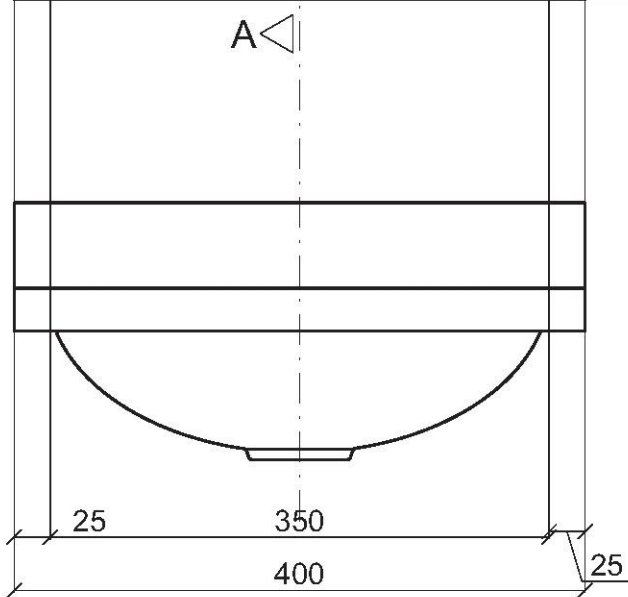

Articolo

Item

NHSX18

**LAVABO OVALE CON
ALZATA**

**WASH BASIN WITH
SPLASH**

BOCCHI
a g o r a g r o u p

MATERIALE: Accio inox AISI 304 (a richiesta 316)

MATERIAL: Stainless steel AISI 304 (on request AISI 316)

FINITURA: Lucida o satinata

Surface: Polished or satinata

Con o senza foro troppo pieno e foro rubinetto

With or without tap hole and over flow

SEZ.AA