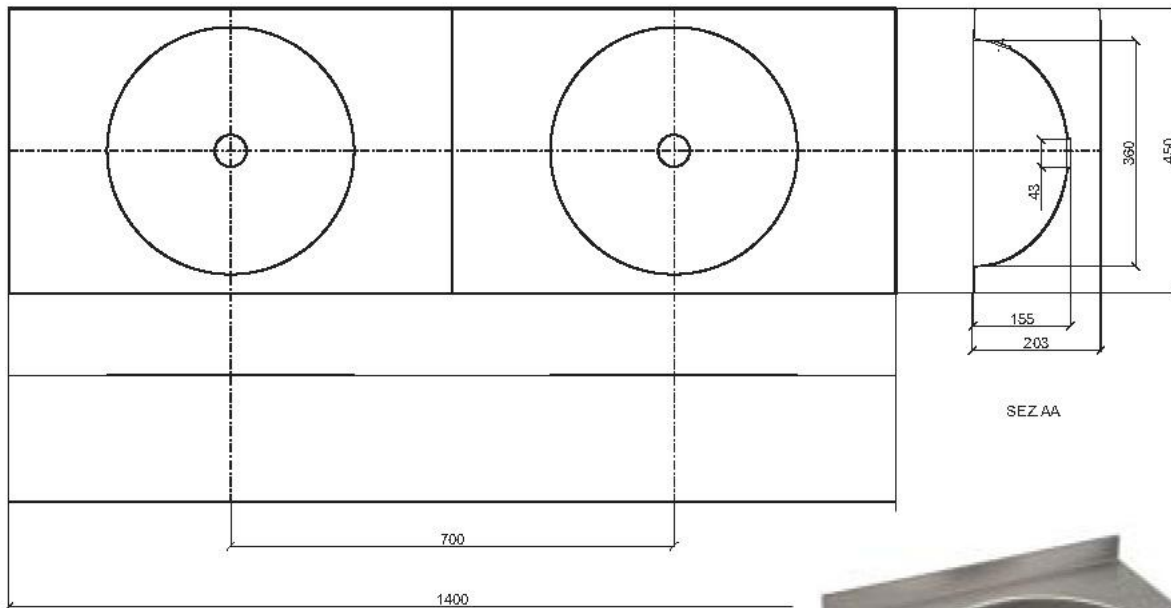

9/2 CIR/MUL 2 posti/sites

9/3 CIR/MUL 3 posti/sites

9/4 CIR/MUL 4 posti/sites

9/4 CIR/MUL 5 posti/sites

Articolo

NHSX10

LAVABO OVALE - FORO
ASIMMETRICO

MATERIALE: Acciaio inox AISI 304 (a richiesta 316)