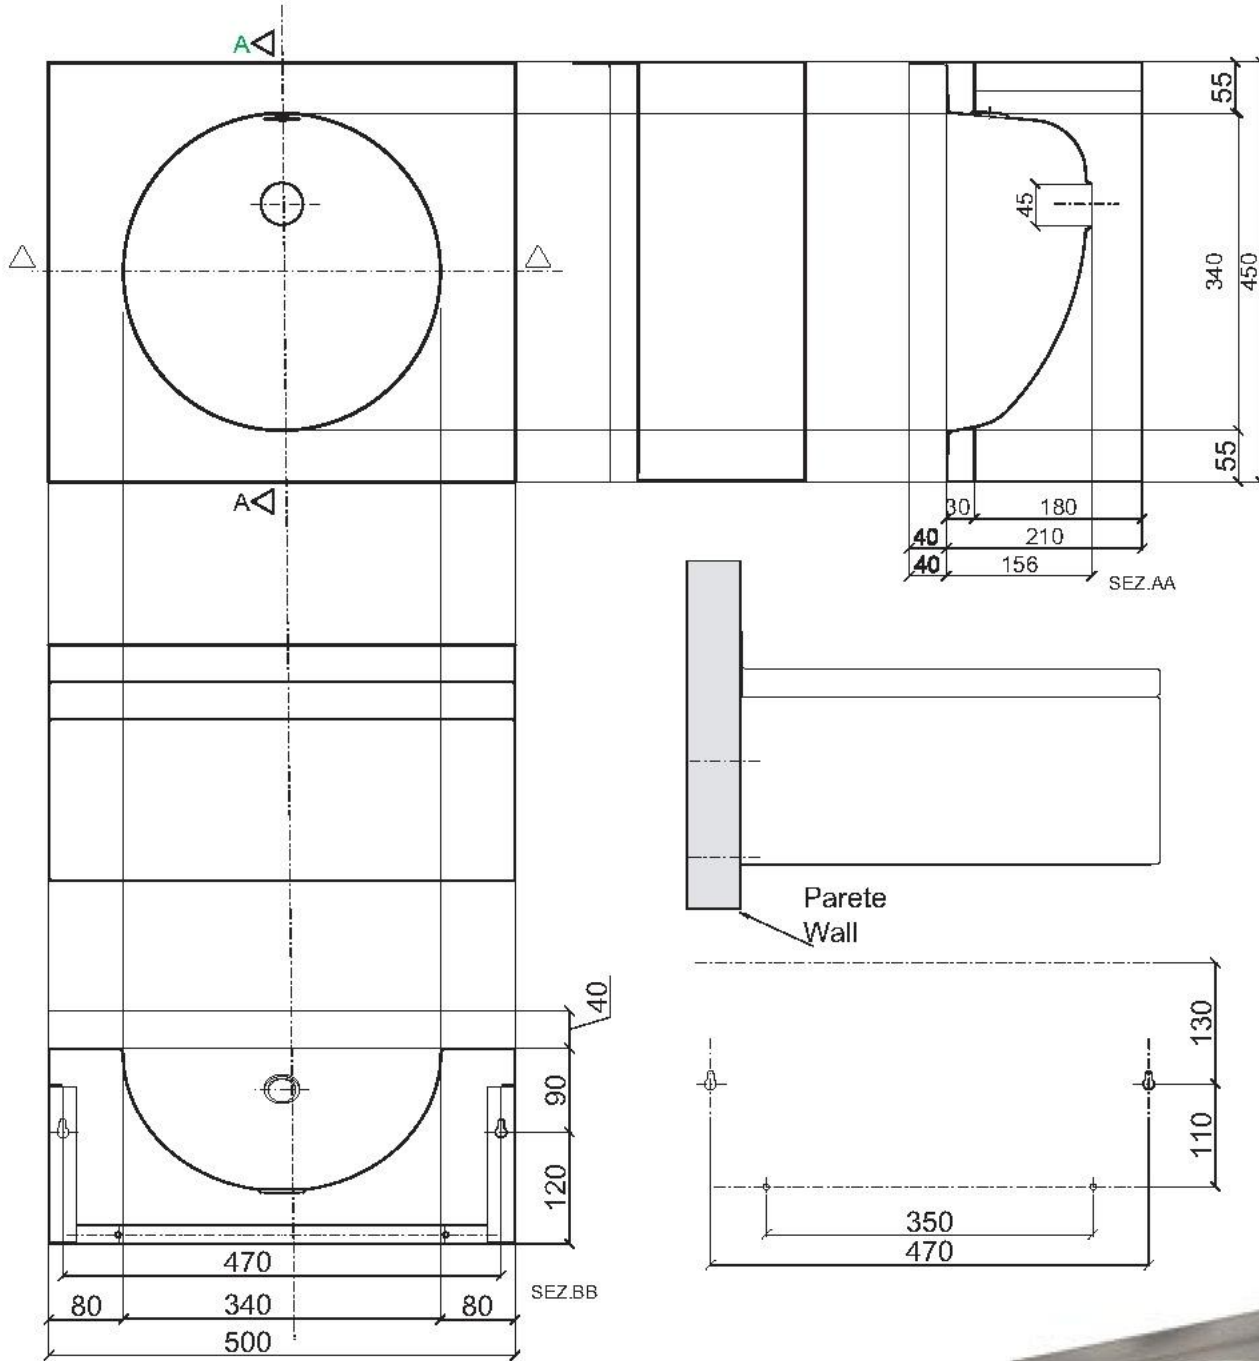

Articolo

Item

NHSX09

LAVABO CARENATO

SHROUDED WASH BASIN

BOCCHI
a g o r a g r o u p

Via Torino 10
20060 Liscate-Mi
www.bocchi.it

MATERIALE: Acciaio inox AISI 304 (a richiesta 316)

FINITURA: Satinata

Con o senza foro troppo pieno e foro rubinetto

MATERIAL: Stainless steel AISI 304 (on request AISI 316)

Surface: Satinate

With or without tap hole and over flow

Vista posteriore -
Back view