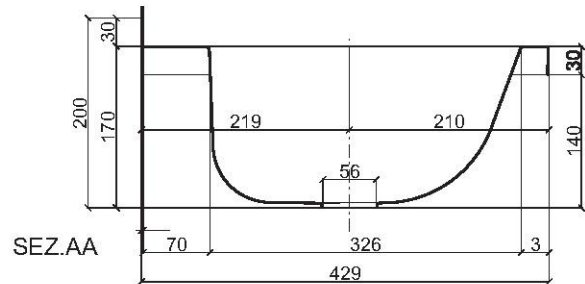

Articolo

Item

NHSX42-NHSX43

**CANALONE STAMPATO
CON MENSOLE**

**PRESSED WASHING-THROUGH
WITH BRACKETS**

MATERIALE: Accio inox AISI 304 (a richiesta 316)

MATERIAL: Stainless steel AISI 304 (on request AISI 316)

FINITURA: Satinata

Surface: Satinate