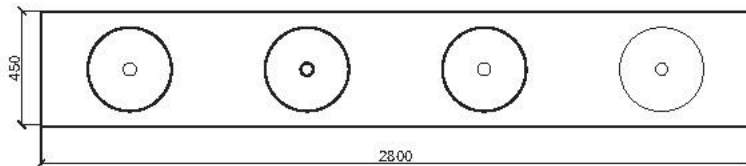

9/2 CIR/MUL 2 posti/sites

9/3 CIR/MUL 3 posti/sites

9/4 CIR/MUL 4 posti/sites

9/4 CIR/MUL 5 posti/sites

Articolo

NHSX10

LAVABO OVALE - FORO
ASIMMETRICO

MATERIALE: Acciaio inox AISI 304 (a richiesta 316)