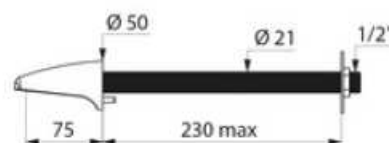

VANTAGGI

Sistema soft touch

Risparmio d'acqua-energia del 90%

Massima sicurezza installazione dietro parete

Selezione della temperatura

CARATTERISTICHE TECNICHE

ALIMENTAZIONE

RACCORDO INGRESSO	3/4" M
TECNOLOGIA	temporizzata
LUNGHEZZA AL ROMPIGETTO	75mm
PORTATA (STD)	3l/min
NORME/CERTIFICAZIONI	  
GARANZIA*	