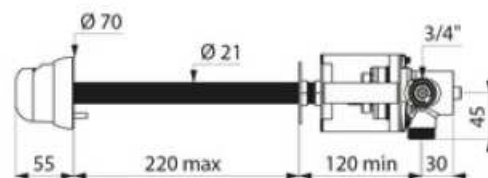

MISCELATORE TEMPORIZZATO ATTRAVERSO PARETE

Articolo	Item	
DE795209	DE795209	 
RUBINETTO MONOCOMANDO A TEMPO ATTRAVERSO PARETE	WALL-MOUNTED BASIN TAP TEMPOMATIC TROUGH THE WALL	
<ul style="list-style-type: none"> Miscelatore monocomando per lavabo temporizzato attraverso parete: Funzionamento soft-touch. Controllo della temperatura e funzionamento tramite il pulsante. Flusso tempo ~ 7 secondi. Portata pre-impostata a 3 lpm a 3 bar, regolabile da 1,5 a 6 lpm. Rompigetto resistente alle incrostazioni. Corpo in ottone massiccio cromato M3 / 4 ". Pulsante ergonomico in metallo cromato. Filtri e valvole di non ritorno. Limitatore di temperatura massimo regolabile. Controllo a parete a prova di manomissione ≤ 220mm. Becco a parete fisso antimanomissione ≤ 230mm. Sistema per il fissaggio a parete tramite perno antirotazione, dado e connessione morsetto. Le barre filettate dei comandi possono essere tagliate su misura della parete. Garanzia 10 anni. 	<ul style="list-style-type: none"> Cross wall single control time flow basin mixer: Soft-touch operation. Temperature control and operation via the push-button. Time flow ~7 seconds. Flow rate pre-set at 3 lpm at 3 bar, can be adjusted from 1.5 - 6 lpm. Scale-resistant flow straightener. Chrome-plated solid brass body M3/4". Ergonomic chrome-plated metal push-button. Filters and non-return valves. Adjustable maximum temperature limiter. Tamperproof cross wall control ≤ 220mm. Tamperproof fixed cross wall spout ≤ 230mm. System for fixing to the wall via anti-rotating pin, back-nut and connection clamp. Threaded rods can be cut-to-size. 10-year warranty. 	

VANTAGGI

Sistema soft touch

Risparmio d'acqua-energia del 90%

Massima sicurezza installazione dietro parete

Selezione della temperatura

CARATTERISTICHE TECNICHE

ALIMENTAZIONE

RACCORDO INGRESSO	3/4" M
TECNOLOGIA	temporizzata
LUNGHEZZA AL ROMPIGETTO	75mm
PORTATA (STD)	3l/min
NORME/CERTIFICAZIONI	  
GARANZIA*	