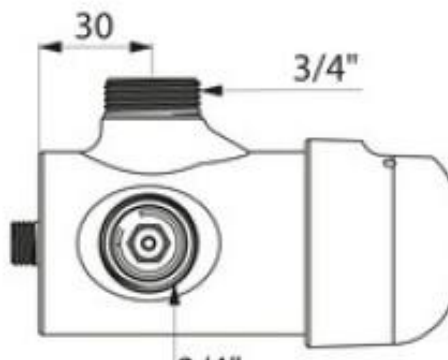

Misure, quote e specifiche non sono vincolanti e l'azienda si riserva di modificarle in qualunque momento anche senza preavviso. Non rilevare quote dai disegni