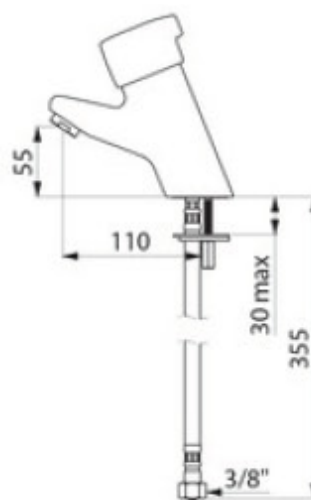

Misure, quote e specifiche non sono vincolanti e l'azienda si riserva di modificarle in qualunque momento anche senza preavviso. Non rilevare quote dai disegni