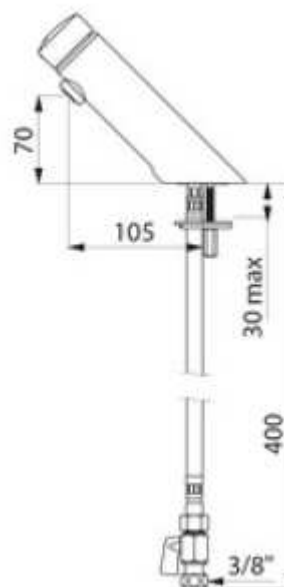

Misure, quote e specifiche non sono vincolanti e l'azienda si riserva di modificarle in qualunque momento anche senza preavviso. Non rilevare quote dai disegni