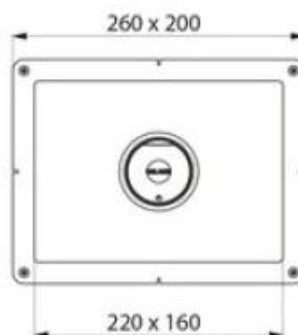

MIX MONOCOMANDO INCASSO TEMPOMIX TEMPORIZZATO DOCCIA

Articolo	Item	
DE790BOX-790218	DE790BOX-790218	 
MISCELATORE TEMPORIZZATO MONOCOMANDO ESTERNO PER DOCCIA <ul style="list-style-type: none"> • Monocomando: premendo la manopola si avvia l'erogazione temporizzata dell'acqua, ruotandola si regola la temperatura • Limitatore di sicurezza della temperatura massima (regolabile dall'installatore) • Tempo di erogazione standard: 30 sec • Portata d'acqua pre impostata a 6L/min (3 bar), regolabile dall'installatore . • Finitura: corpo in ottone pesante antivandalo cromato lucido • Maniglia: in metallo , cromato lucido • Meccanismo anticalcare • Piastra frontale antivandalo in acciaio inox 160x220mm. • Regolazione incasso da 10 a 30mm • Sistema antilegatura-antibloccaggio • Garanzia sulle parti meccaniche interne 10 anni 	RECESSED TIME FLOW SHOWER MIXER: <ul style="list-style-type: none"> • Waterproof recessing housing. • Tamperproof polished stainless steel wall plate 160 x 220mm. • A 10 to 30mm allowance for different wall finishes. • TEMPOMIX 3/4" single control mixer. • Ligature-resistant ring. • Temperature control and operation on the push-button. • Maximum temperature limiter (adjustable by the installer). • Time flow ~30 sec., soft-touch operation. • Flow rate 6 lpm at 3 bar. • Concealed fixings, stopcocks M1/2". • Integrated non-return valves and filters. • Chrome-plated metal control. • 10-year warranty. 	

CARATTERISTICHE TECNICHE

RACCORDO INGRESSO	3/4"m
TECNOLOGIA	Temporizzato 30sec
PORTATA (STD)	12l/min regolabile
NORME	  
GARANZIA *	

Misure, quote e specifiche non sono vincolanti e l'azienda si riserva di modificarle in qualunque momento anche senza preavviso. Non rilevare quote dai disegni