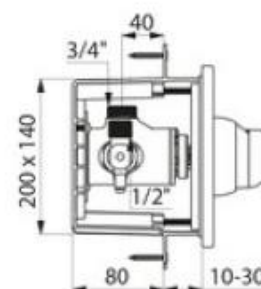

MIX MONOCOMANDO INCASSO TEMPOMIX TEMPORIZZATO DOCCIA

Articolo	Item	
DE790BOX-790218	DE790BOX-790218	 
MISCELATORE TEMPORIZZATO MONOCOMANDO ESTERNO PER DOCCIA <ul style="list-style-type: none"> • Monocomando: premendo la manopola si avvia l'erogazione temporizzata dell'acqua, ruotandola si regola la temperatura • Limitatore di sicurezza della temperatura massima (regolabile dall'installatore) • Tempo di erogazione standard: 30 sec • Portata d'acqua pre impostata a 6L/min (3 bar), regolabile dall'installatore . • Finitura: corpo in ottone pesante antivandalo cromato lucido • Maniglia: in metallo , cromato lucido • Meccanismo anticalcare • Piastra frontale antivandalo in acciaio inox 160x220mm. • Regolazione incasso da 10 a 30mm • Sistema antilegatura-antibloccaggio • Garanzia sulle parti meccaniche interne 10 anni 	RECESSED TIME FLOW SHOWER MIXER: <ul style="list-style-type: none"> • Waterproof recessing housing. • Tamperproof polished stainless steel wall plate 160 x 220mm. • A 10 to 30mm allowance for different wall finishes. • TEMPOMIX 3/4" single control mixer. • Ligature-resistant ring. • Temperature control and operation on the push-button. • Maximum temperature limiter (adjustable by the installer). • Time flow ~30 sec., soft-touch operation. • Flow rate 6 lpm at 3 bar. • Concealed fixings, stopcocks M1/2". • Integrated non-return valves and filters. • Chrome-plated metal control. • 10-year warranty. 	

CARATTERISTICHE TECNICHE

RACCORDO INGRESSO	3/4"m
TECNOLOGIA	Temporizzato 30sec
PORTATA (STD)	12l/min regolabile
NORME	  
GARANZIA *	

Misure, quote e specifiche non sono vincolanti e l'azienda si riserva di modificarle in qualunque momento anche senza preavviso. Non rilevare quote dai disegni