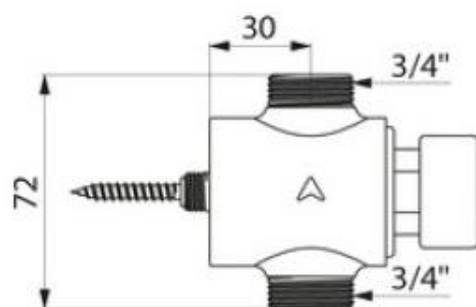

RUBINETTO TEMPORIZZATO TEMPOSTOP DOCCIA

Articolo	Item	
DE749700	DE749700	 
RUBINETTO TEMPORIZZATO PER DOCCIA ESTERNO	EXPOSED MOUNTED TIME FLOW BASIN TAP FOR SHOWER	
<ul style="list-style-type: none"> • Materiale: ottone • Finitura: cromato • Installazione: esterno parete • Rubinetto TEMPOSTOP per acqua premiscelata • Tempo di erogazione 30 sec • Flusso pre regolato 12 L/min modificabile in fase di installazione • Ingresso / Uscita: M 3/4" 	<ul style="list-style-type: none"> • Time flow 30 seconds. • Flow rate pre-set at 12 l pm at 3 bar, can be adjusted by installer. • Chrome-plated solid brass body. 	

VANTAGGI

Risparmio d'acqua-energia del 80%

Meccanismo di temporizzazione testato per 500.000 utilizzi

Corpo in ottone pesante antivandalò.

CARATTERISTICHE TECNICHE

RACCORDO INGRESSO	3/4"m
TECNOLOGIA	Temporizzato 30sec
ALTEZZA	72mm
PORTATA (STD)	12l/min
NORME	  
GARANZIA *	