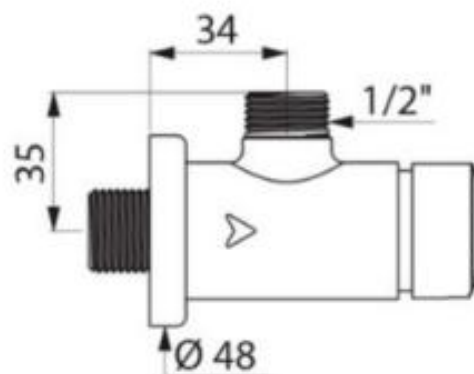

RUBINETTO TEMPORIZZATO TEMPO SOFT2 DOCCIA

Articolo	Item	
DE748800	DE748800	 
RUBINETTO TEMPORIZZATO PER DOCCIA ESTERNO A 90°	TIME FLOW EXPOSED ANGLED SHOWER VALVE	
<ul style="list-style-type: none"> • Per acqua fredda o premiscelata • Finitura: corpo in ottone cromato lucido • Ingresso uscita a 90° • Ingresso-uscita M1/2" • Funzionamento soft touch a sfioramento • Tempo di erogazione standard: 30 sec • Portata d'acqua pre impostata a 9L/min (3 bar), regolabile dall'installatore . • Meccanismo anticalcare • 10 anni garanzia 	<ul style="list-style-type: none"> • Time flow exposed shower valve: • TEMPOSOF2 2 M1/2" time flow valve for mixed water supply. • Angled for recessed inlet. • Soft-touch operation. • Time flow ~30 sec. • Flow rate pre-set at 9 lpm at 3 bar, can be adjusted. • Chrome-plated solid brass body. • 10-year warranty. 	

VANTAGGI

Risparmio d'acqua-energia del 80%

Meccanismo di temporizzazione testato per 500.000 utilizzi

Corpo in ottone pesante antivandalò.

CARATTERISTICHE TECNICHE

RACCORDO INGRESSO	1/2" M
TECNOLOGIA	Temporizzato 30sec
PORTATA (STD)	9l/min regolabile
NORME	  
GARANZIA *	