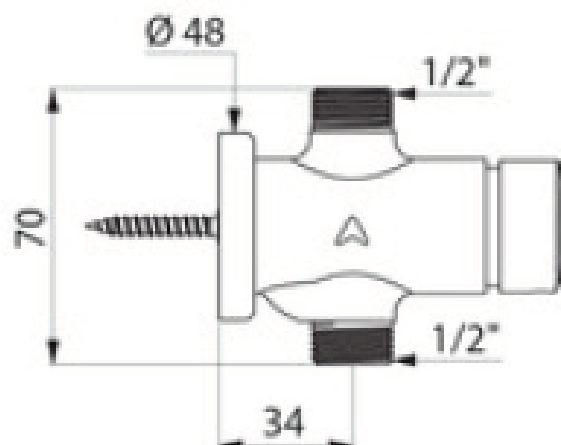

RUBINETTO TEMPORIZZATO TEMPO SOFT2 DOCCIA

Articolo	Item	
DE747800	DE747800	 
RUBINETTO TEMPORIZZATO PER DOCCIA ESTERNO DIRITTO	TIME FLOW EXPOSED STRAIGHT SHOWER VALVE	
<ul style="list-style-type: none"> Per acqua fredda o premiscelata Finitura: corpo in ottone cromato lucido Ingresso uscita DIRITTO Ingresso-uscita M1/2" Funzionamento soft touch a sfioramento Tempo di erogazione standard: 30 sec Portata d'acqua pre impostata a 9L/min (3 bar), regolabile dall'installatore . Meccanismo anticalcare 10 anni garanzia 	<ul style="list-style-type: none"> Time flow exposed shower valve: TEMPOSOFT 2 M1/2" time flow valve for mixed water supply. In line for exposed installation. Soft-touch operation. Time flow ~30 sec. Flow rate pre-set at 9 lpm at 3 bar, can be adjusted. Chrome-plated solid brass body. 10-year warranty. 	

VANTAGGI

Risparmio d'acqua-energia del 80%

Meccanismo di temporizzazione testato per 500.000 utilizzi

Corpo in ottone pesante antivandalo.

CARATTERISTICHE TECNICHE

RACCORDO INGRESSO	1/2" M
TECNOLOGIA	Temporizzato 30sec
PORTATA (STD)	9l/min regolabile
NORME	  
GARANZIA *	