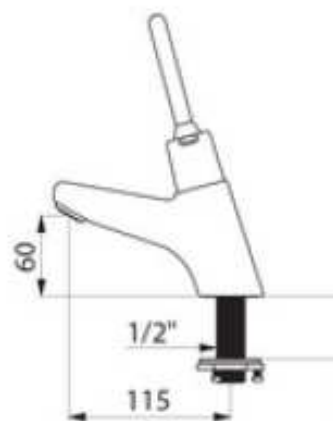

Misure, quote e specifiche non sono vincolanti e l'azienda si riserva di modificarle in qualunque momento anche senza preavviso. Non rilevare quote dai disegni