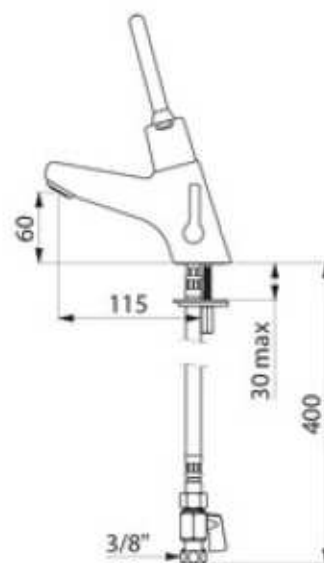

## CARATTERISTICHE TECNICHE

RACCORDO INGRESSO	3/8" F
TECNOLOGIA	Temporizzato 7 sec
LUNGHEZZA (al rompigitto)	mm 115
ALTEZZA (al rompigitto)	mm 60

PORTATA (STD) 3l/min regolabile

NORME/CERTIFICAZIONI

GARANZIA \*