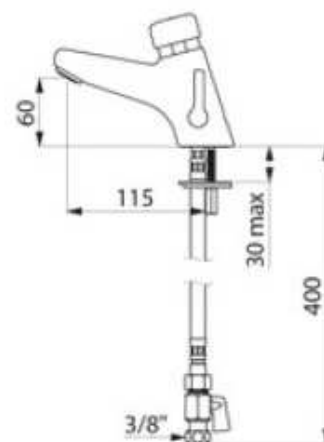

Misure, quote e specifiche non sono vincolanti e l'azienda si riserva di modificarle in qualunque momento anche senza preavviso. Non rilevare quote dai disegni