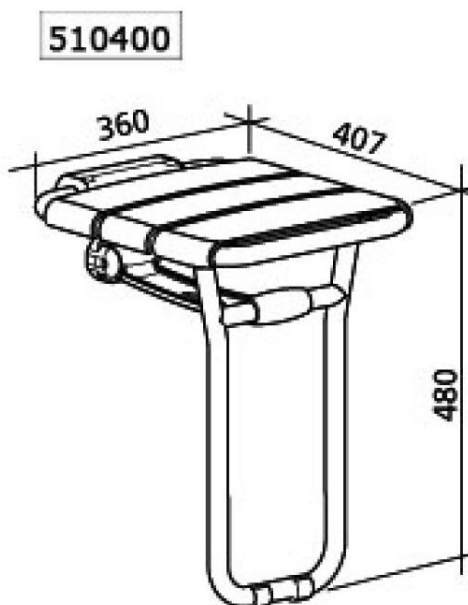

SEGGIOLINO DOCCIA PICCOLO CON SUPPORTO A PAVIMENTO

Articolo	Item	
DE510400	DE510400	 DELABIE
SEGGIOLINO DOCCIA PICCOLO CON SUPPORTO A PAVIMENTO	SMALL SHOWER SEAT WITH LEG FLOOR SUPPORT	
<ul style="list-style-type: none"> • Materiale struttura: alluminio spessore mm. 2 diametro 25 mm verniciato epossidico • Materiale doghe: polipropilene • Schienale: non previsto • Dimensione: mm. 360 X 480 X 407 • Carico massimo: Kg.135 (Testato 200kg) • Supporto a pavimento che si estende e ritrae automaticamente alzando e abbassando il seggiolino • Protezioni plastiche antiscivolo e antigraffio 	<ul style="list-style-type: none"> • Material- structure: alluminium • Epoxy coated thickness 2 mm • Material of seat : polipropylene • Backrest: not available • Dimensions: mm. 360 X 480 X 407 • Carico massimo: Kg. 135 (Tested 200kg) • Automatic support that automatically extended when seat is moved down. • Anti slip plastic protections. 	