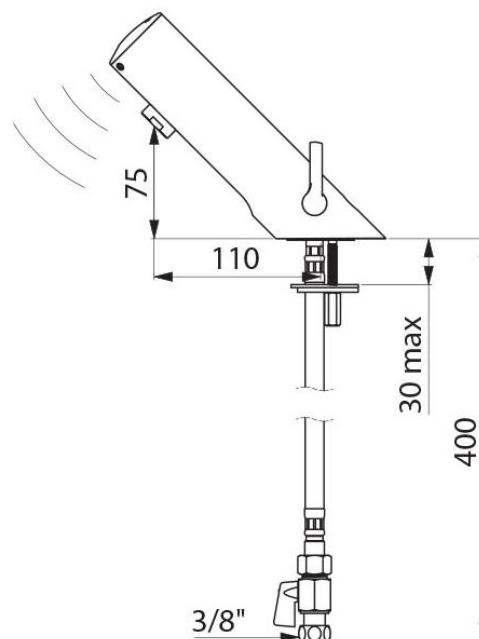

Misure, quote e specifiche non sono vincolanti e l'azienda si riserva di modificarle in qualunque momento anche senza preavviso. Non rilevare quote dai disegni