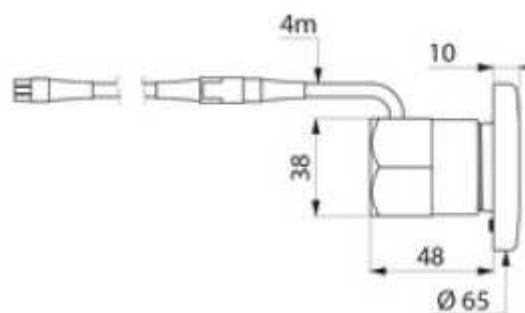

Misure, quote e specifiche non sono vincolanti e l'azienda si riserva di modificarle in qualunque momento anche senza preavviso. Non rilevare quote dai disegni

AGORA' SPA Uff.Comm.I: Via Torino, 10 20060 LISCATE (MI) Tel. 02 95354075 e.mail: info@bocchi.it sito web: www.bocchi.it Magazzini: Z.A. Geromina, 19 33077 SACILE (PN)