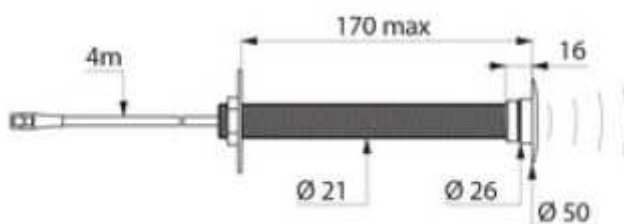

Misure, quote e specifiche non sono vincolanti e l'azienda si riserva di modificarle in qualunque momento anche senza preavviso. Non rilevare quote dai disegni