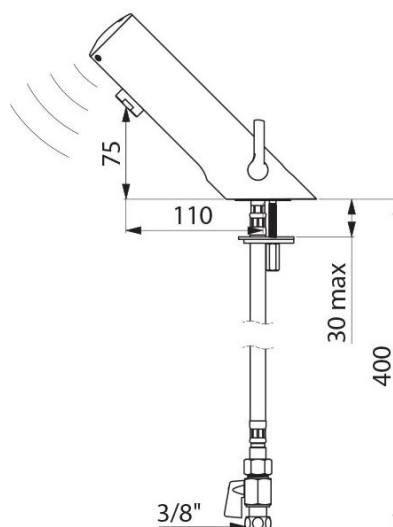

Misure, quote e specifiche non sono vincolanti e l'azienda si riserva di modificarle in qualunque momento anche senza preavviso. Non rilevare quote dai disegni