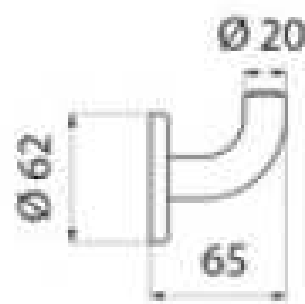

GANCIO APPENDIABITO

Articolo	Item	
SERIE DE4043	DE4043 SERIES	 DELABIE
GANCIO APPENDIABITO	COAT HOOK	
<ul style="list-style-type: none"> • Appendiabiti, modello corto. • Tubo Ø 20 mm, 1 mm di spessore. • Fissaggi nascosti. • Vari materiali e finiture • Dimensioni: Ø 62 x 65 x 73 mm • Garanzia 10 anni. 	<ul style="list-style-type: none"> • Coat hook, short model. • Tube Ø 20mm, 1mm thick. • Concealed fixings. • Various material and finish • Dimensions: Ø 62 x 65 x 73mm • 10-year warranty. 	