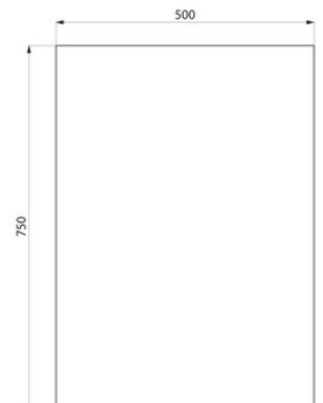

SPECCHI FILO LUCIDO FISSI-INCLINABILI

Articolo	Item	
DE3450-DE3451-DE3454	DE3450-DE3451-DE3454	 DELABIE
SPECCHI FISSI - INCLINABILI	VANITY MIRRORS	
<ul style="list-style-type: none"> • Specchio da trucco rettangolare in vetro. • 6 mm di spessore. • Ordinare le staffe di montaggio separatamente. • Confezionato singolarmente • Dimensioni: VEDI DISEGNI • Garanzia di 10 anni. 	<ul style="list-style-type: none"> • Rectangular, glass vanity mirror. • 6mm thick. • Order mounting brackets separately. • Individually packaged. • Dimensions: SEE DRAWINGS • 10-year warranty. 	

DE578
Staffa montaggio fissa

DE3450

DE3451

DE3454

DE6543 (kit per 2 specchi)
Staffa montaggio inclinabile

Misure, quote e specifiche non sono vincolanti e l'azienda si riserva di modificarle in qualunque momento anche senza preavviso. Non rilevare quote dai disegni