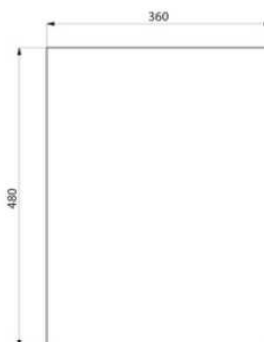

SPECCHI FILO LUCIDO FISSI-INCLINABILI

Articolo	Item	
DE3450-DE3451-DE3454	DE3450-DE3451-DE3454	 DELABIE
SPECCHI FISSI - INCLINABILI	VANITY MIRRORS	
<ul style="list-style-type: none"> • Specchio da trucco rettangolare in vetro. • 6 mm di spessore. • Ordinare le staffe di montaggio separatamente. • Confezionato singolarmente • Dimensioni: VEDI DISEGNI • Garanzia di 10 anni. 	<ul style="list-style-type: none"> • Rectangular, glass vanity mirror. • 6mm thick. • Order mounting brackets separately. • Individually packaged. • Dimensions: SEE DRAWINGS • 10-year warranty. 	

DE578
Staffa montaggio fissa

DE3450

DE3451

DE3454

DE6543 (kit per 2 specchi)
Staffa montaggio inclinabile

Misure, quote e specifiche non sono vincolanti e l'azienda si riserva di modificarle in qualunque momento anche senza preavviso. Non rilevare quote dai disegni