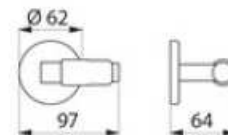

SPECCHI FILO LUCIDO FISSI-INCLINABILI

Articolo	Item	
DE3450-DE3451-DE3454	DE3450-DE3451-DE3454	 DELABIE
SPECCHI FISSI - INCLINABILI	VANITY MIRRORS	
<ul style="list-style-type: none"> • Specchio da trucco rettangolare in vetro. • 6 mm di spessore. • Ordinare le staffe di montaggio separatamente. • Confezionato singolarmente • Dimensioni: VEDI DISEGNI • Garanzia di 10 anni. 	<ul style="list-style-type: none"> • Rectangular, glass vanity mirror. • 6mm thick. • Order mounting brackets separately. • Individually packaged. • Dimensions: SEE DRAWINGS • 10-year warranty. 	

DE578
Staffa montaggio fissa

DE3450

DE3451

DE3454

DE6543 (kit per 2 specchi)
Staffa montaggio inclinabile

Misure, quote e specifiche non sono vincolanti e l'azienda si riserva di modificarle in qualunque momento anche senza preavviso. Non rilevare quote dai disegni